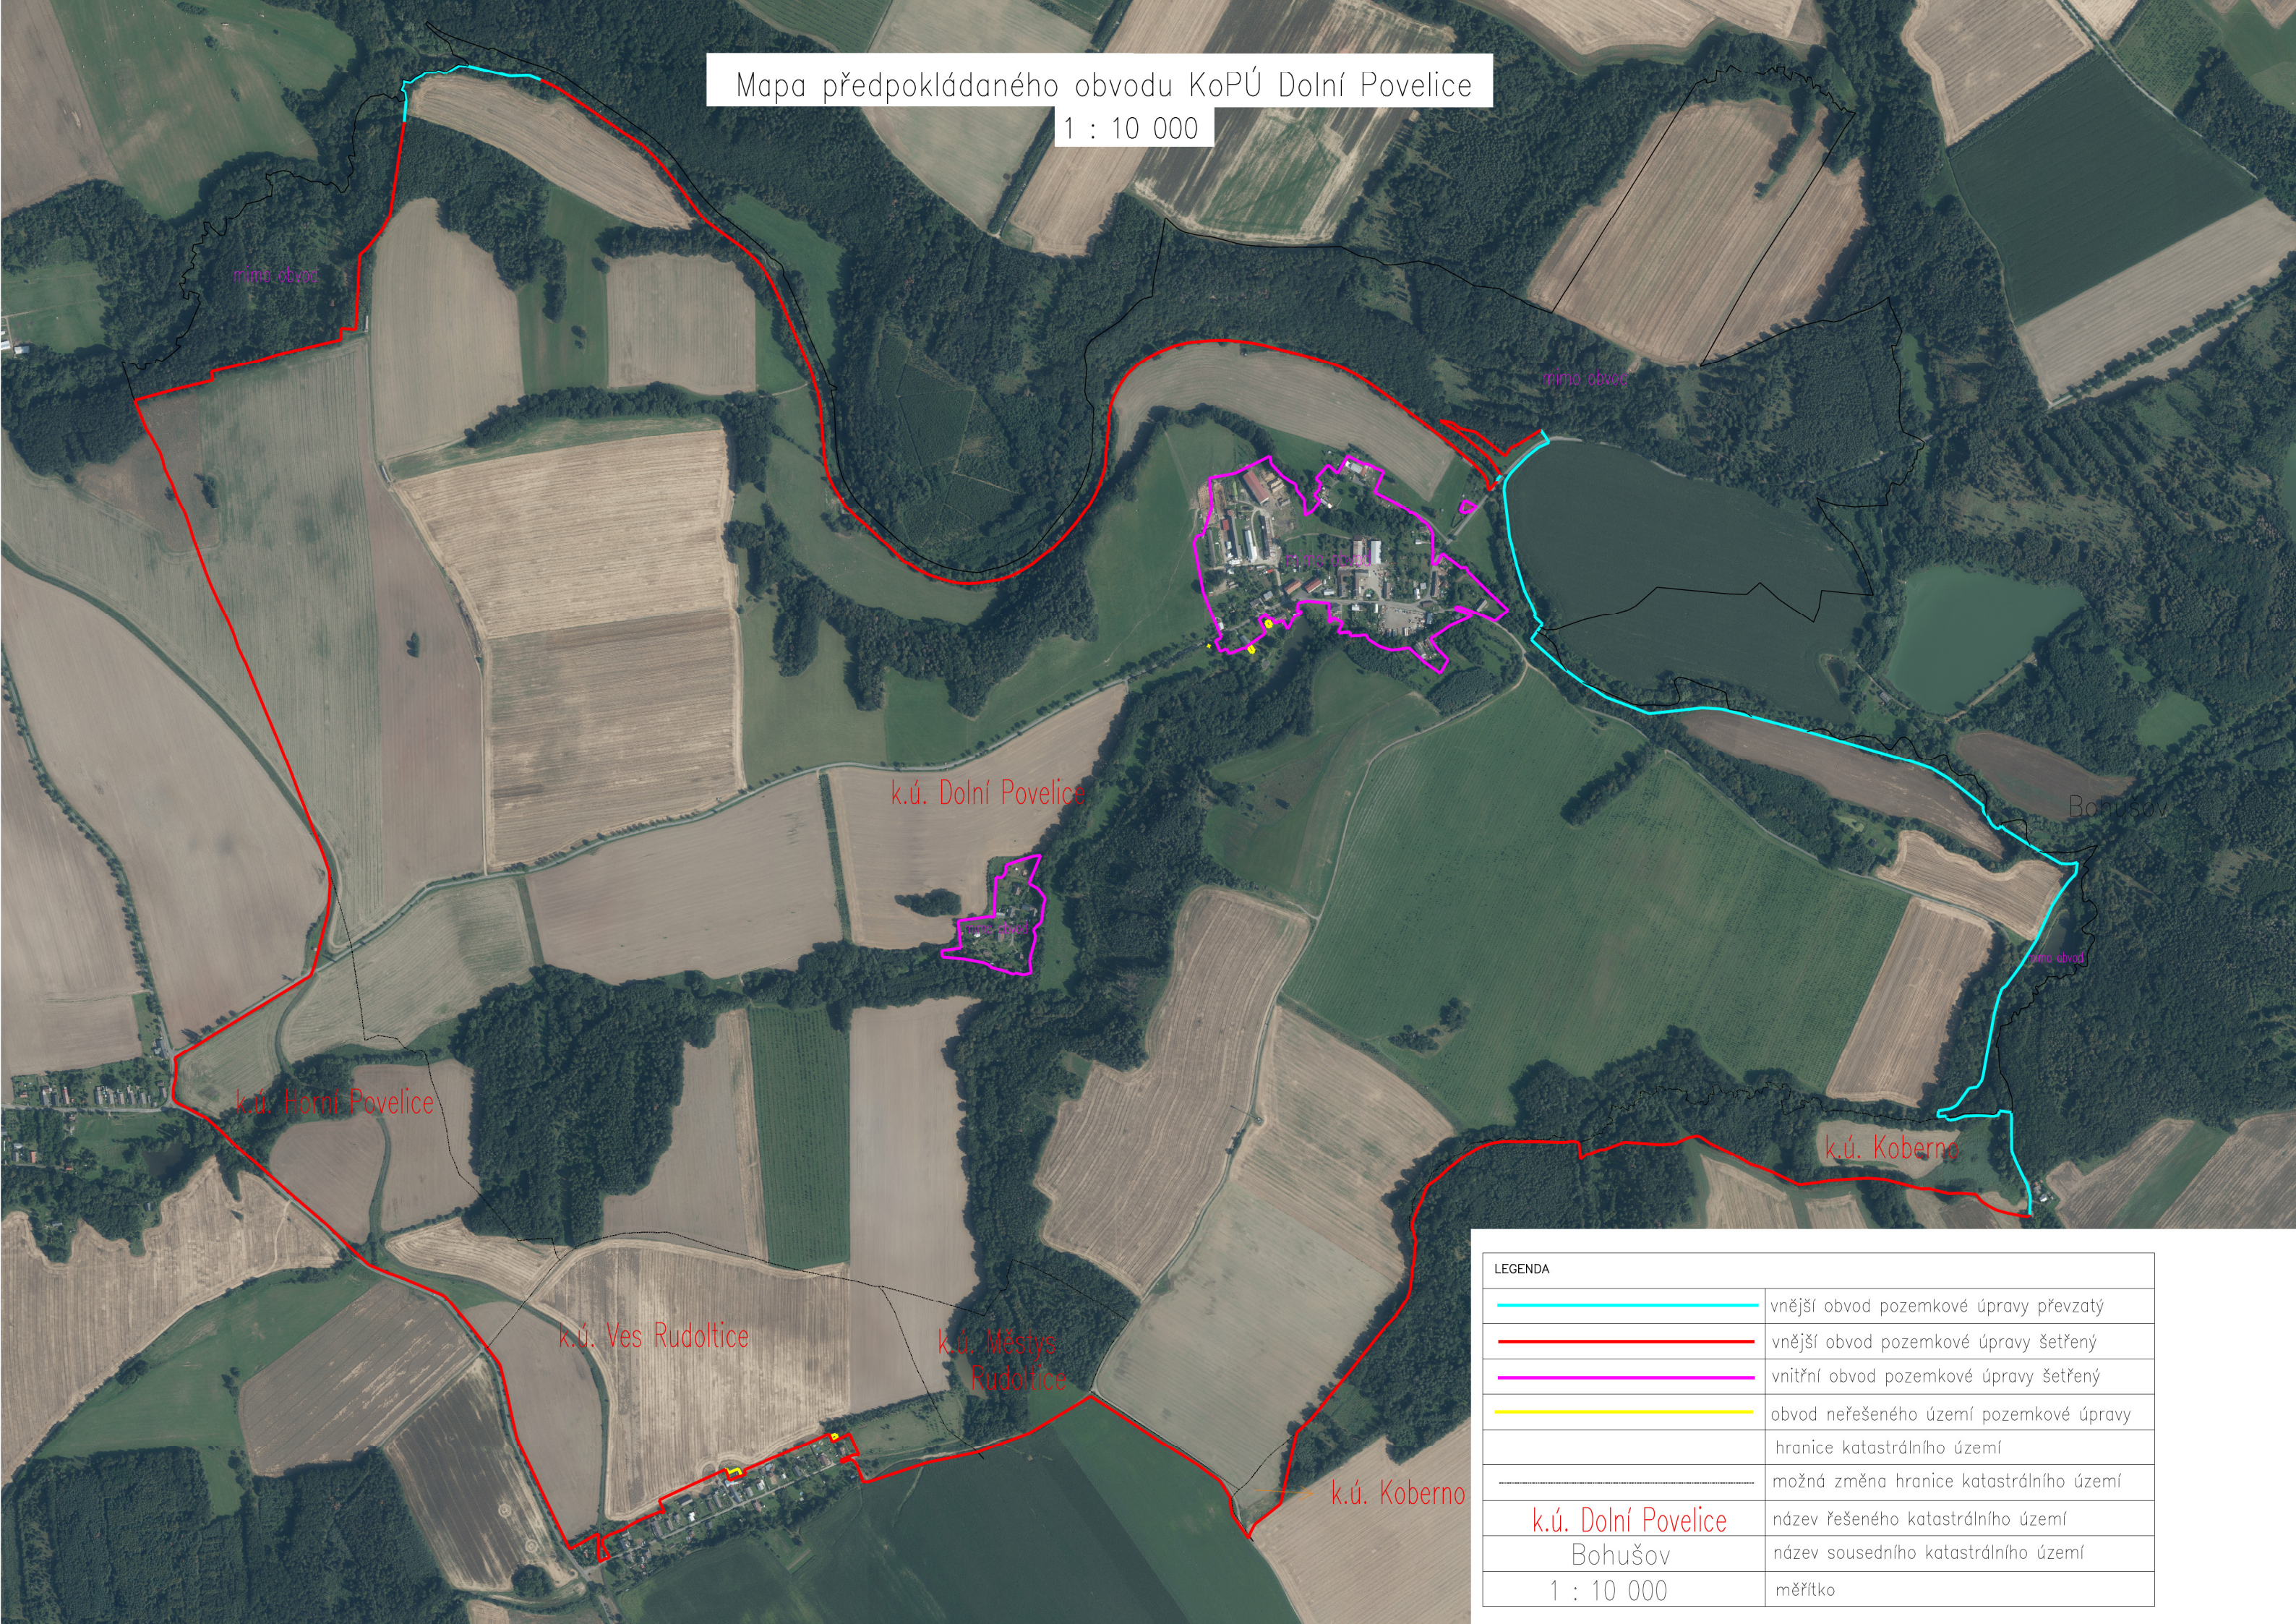

Mapa předpokládaného obvodu KoPÚ Dolní Povelice

1 : 10 000

LEGENDA	
	vnější obvod pozemkové úpravy převzatý
	vnější obvod pozemkové úpravy šetřený
	vnitřní obvod pozemkové úpravy šetřený
	obvod neřešeného území pozemkové úpravy
	hranice katastrálního území
	možná změna hranice katastrálního území
k.ú. Dolní Povelice	název řešeného katastrálního území
Bohušov	název sousedního katastrálního území
1 : 10 000	měřítko