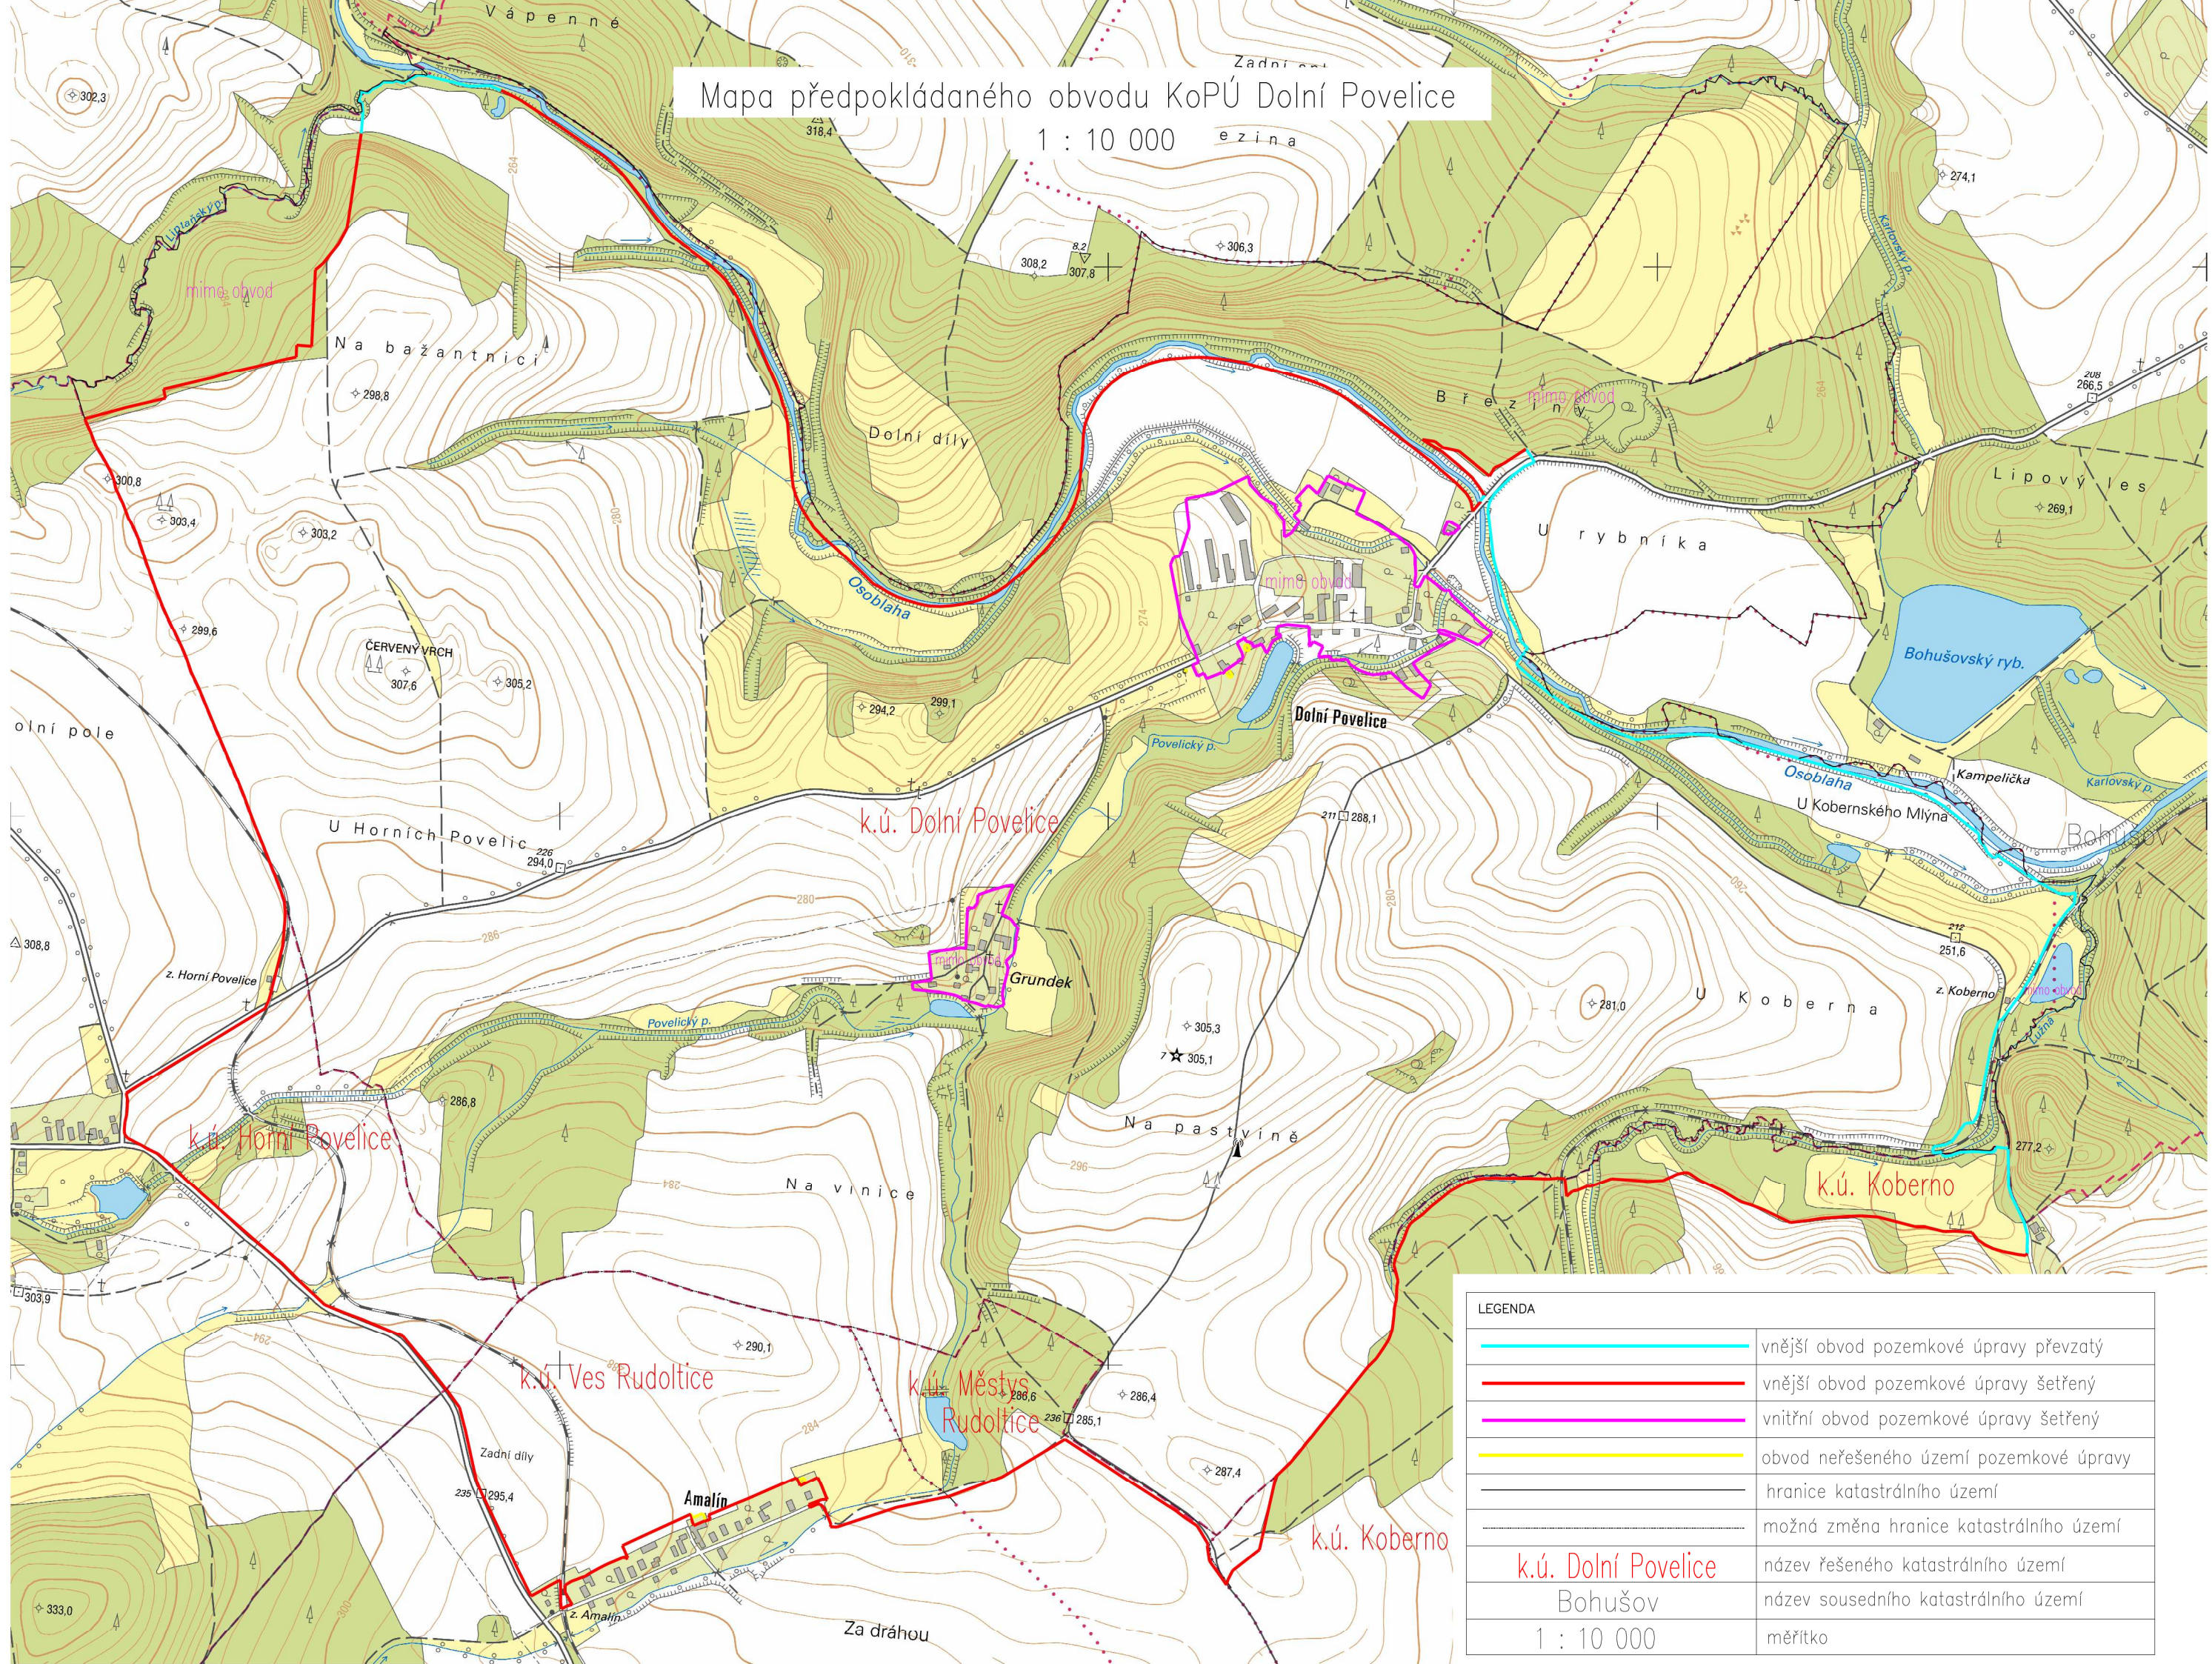

Mapa předpokládaného obvodu KoPÚ Dolní Povelice

1 : 10 000

LEGENDA	
	vnější obvod pozemkové úpravy převzatý
	vnější obvod pozemkové úpravy šetřený
	vnitřní obvod pozemkové úpravy šetřený
	obvod neřešeného území pozemkové úpravy
	hranice katastrálního území
	možná změna hranice katastrálního území
k.ú. Dolní Povelice	název řešeného katastrálního území
Bohušov	název sousedního katastrálního území
1 : 10 000	měřítko