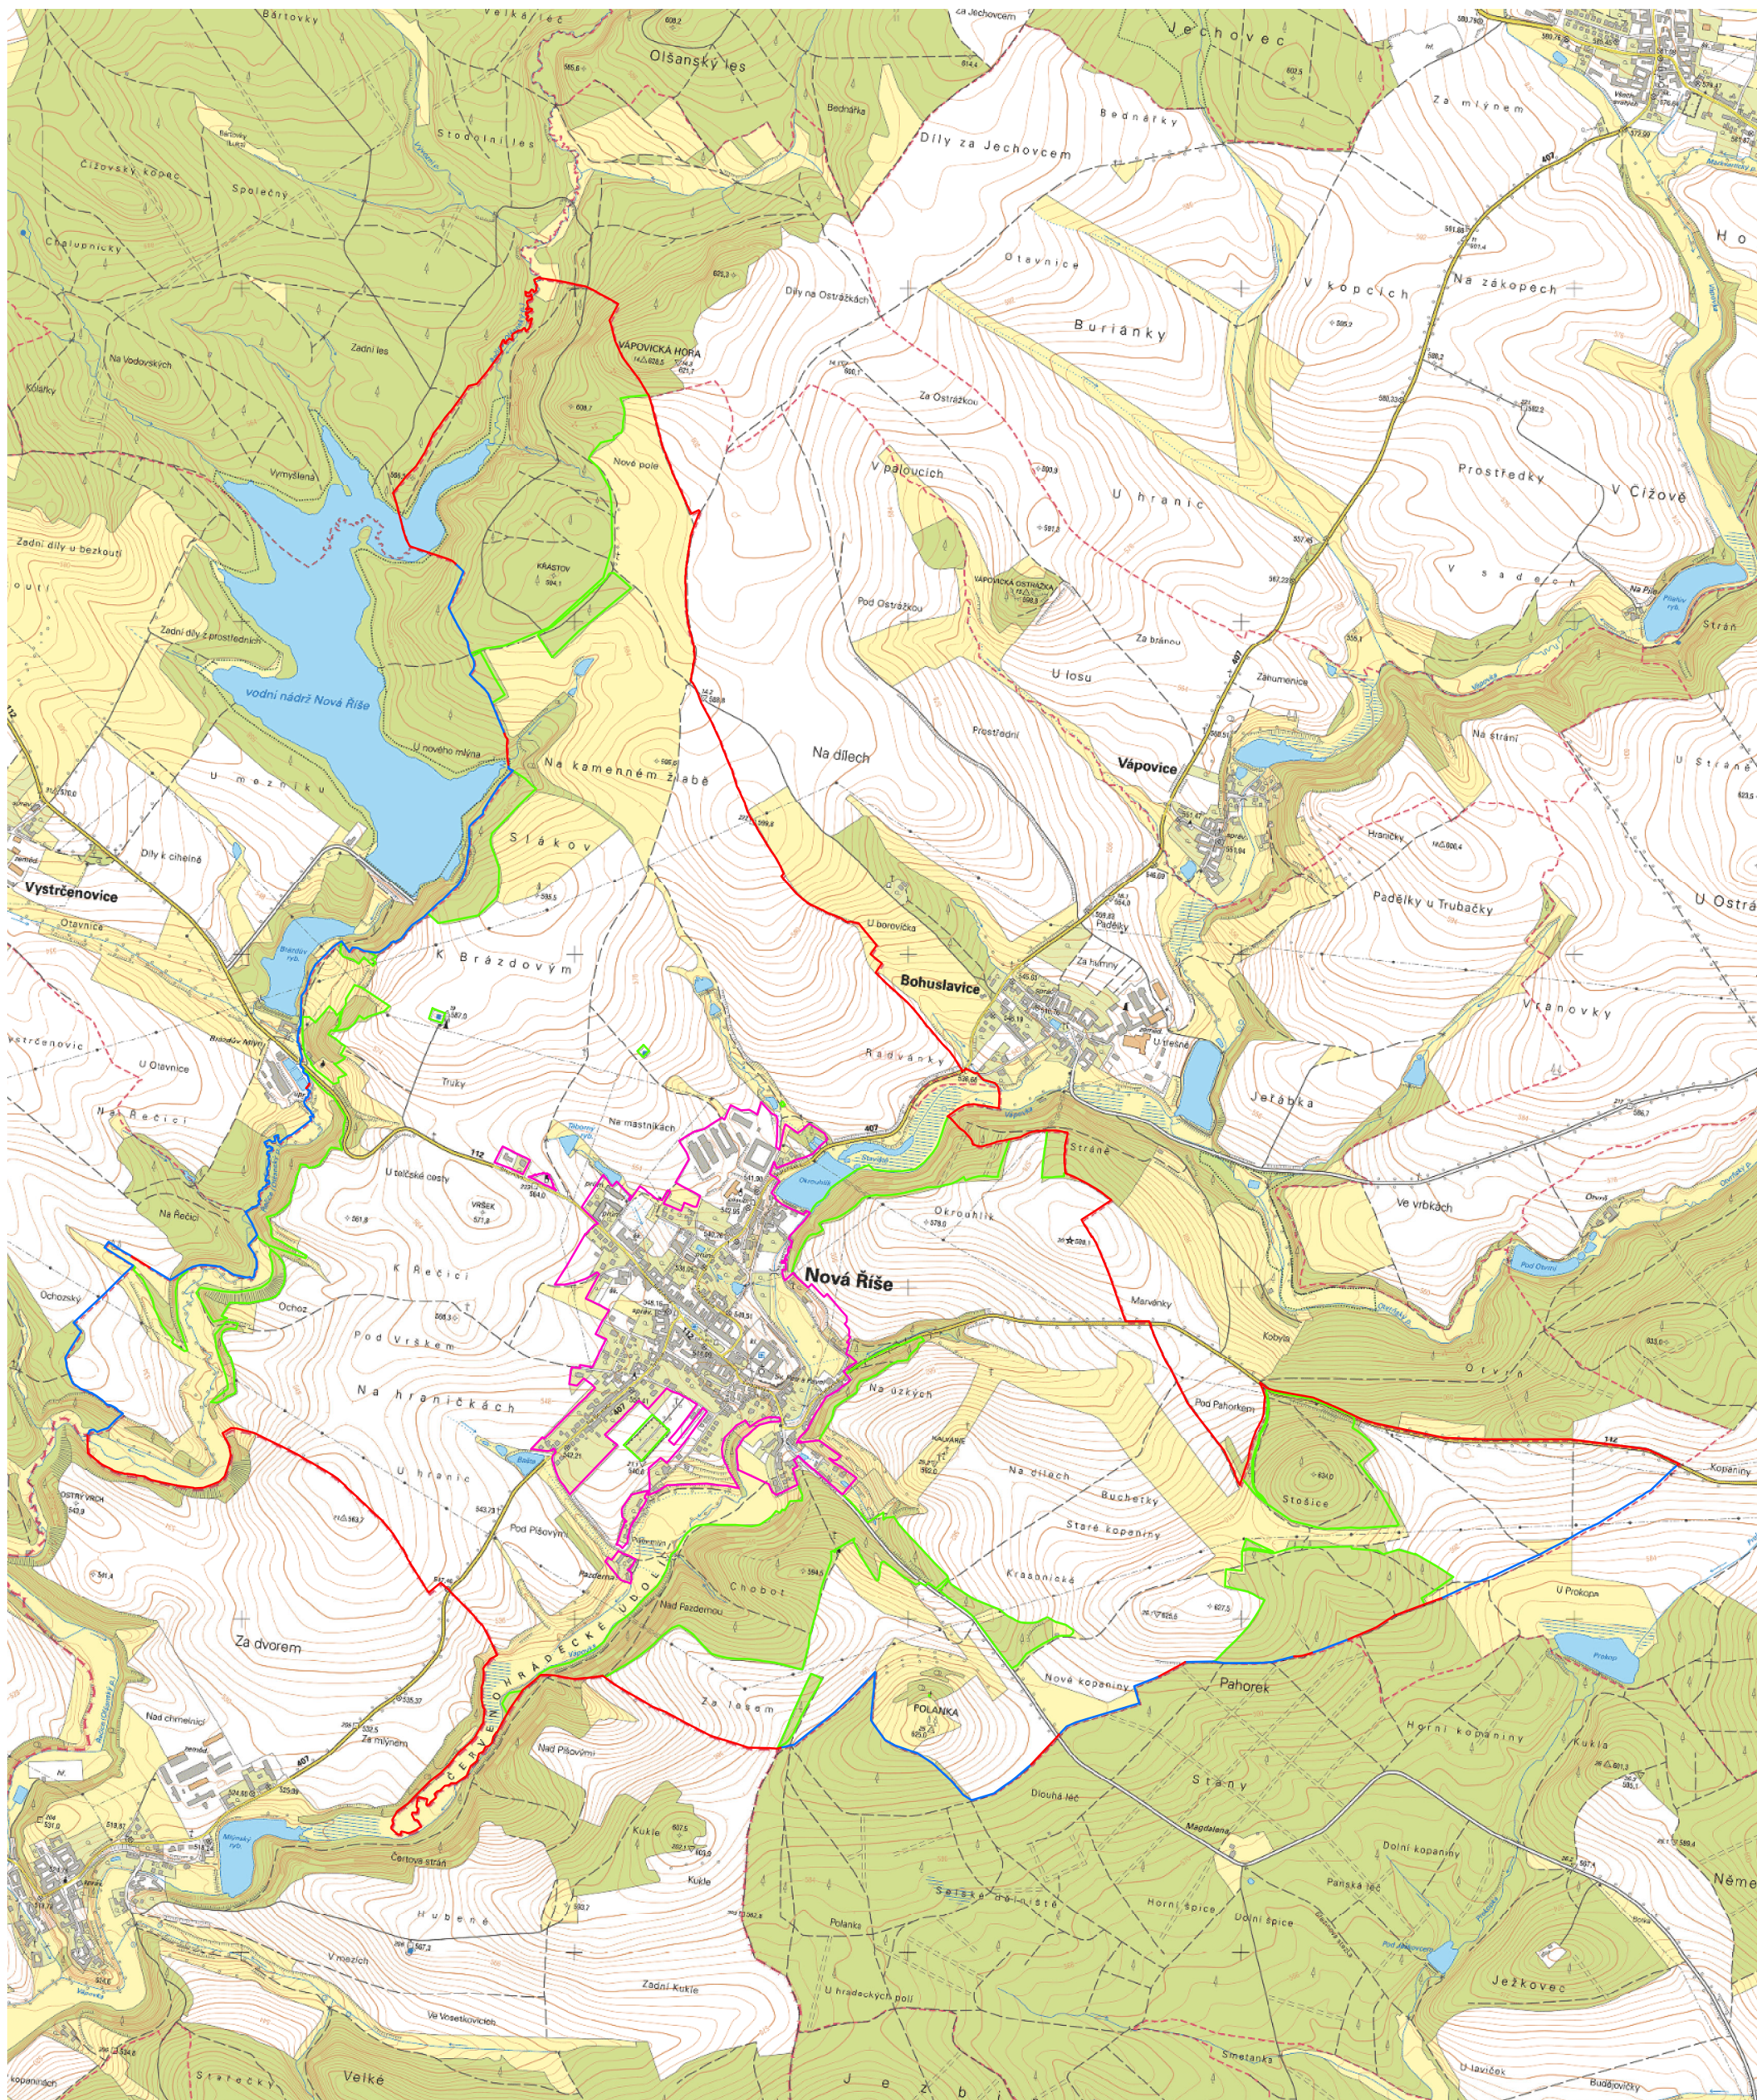

# Komplexní pozemkové úpravy v k.ú. Nová Říše - předběžné obvody

- Vnější obvod KoPÚ - šetřený
- Vnější obvod KoPÚ - převzatý
- Vnitřní obvod KoPÚ - šetřený
- Hranice území pozemků neřešených dle §2 zák. 139/2002 Sb.

0 250 500 1 000 1 500 2 000 m