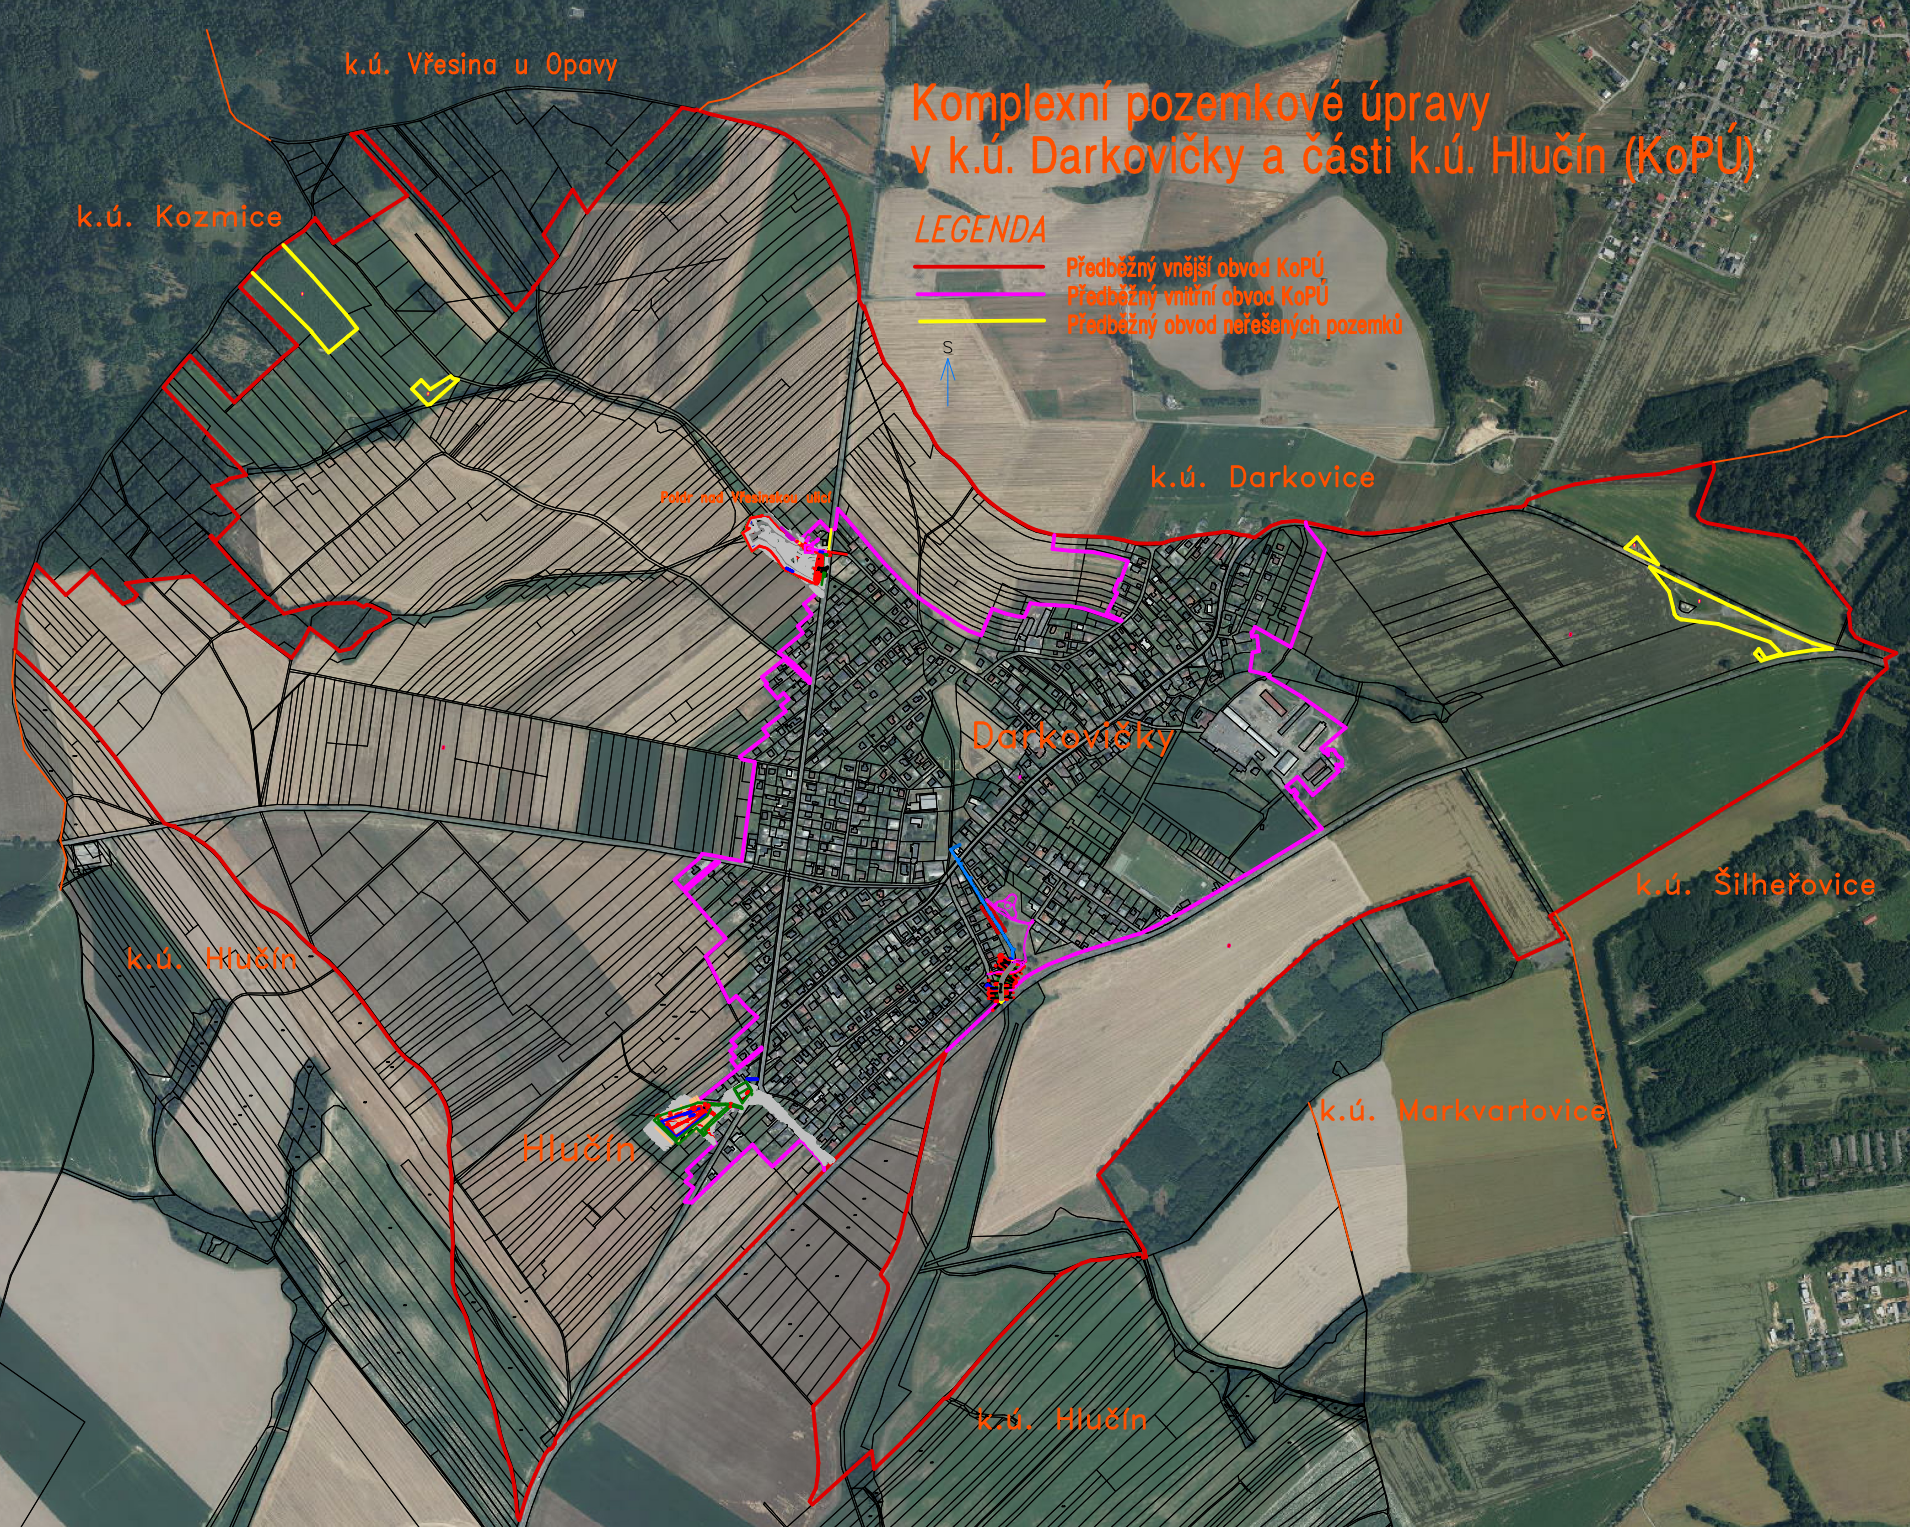

Komplexní pozemkové úpravy v k.ú. Darkovičky a části k.ú. Hlučín (KoPÚ)

LEGENDA

-  Předběžný vnější obvod KoPÚ
-  Předběžný vnitřní obvod KoPÚ
-  Předběžný obvod neřešených pozemků

S

k.ú. Kozmice

k.ú. Vřesina u Opavy

k.ú. Darkovice

Darkovičky

k.ú. Šilheřovice

k.ú. Hlučín

Hlučín

k.ú. Markvartovice

k.ú. Hlučín