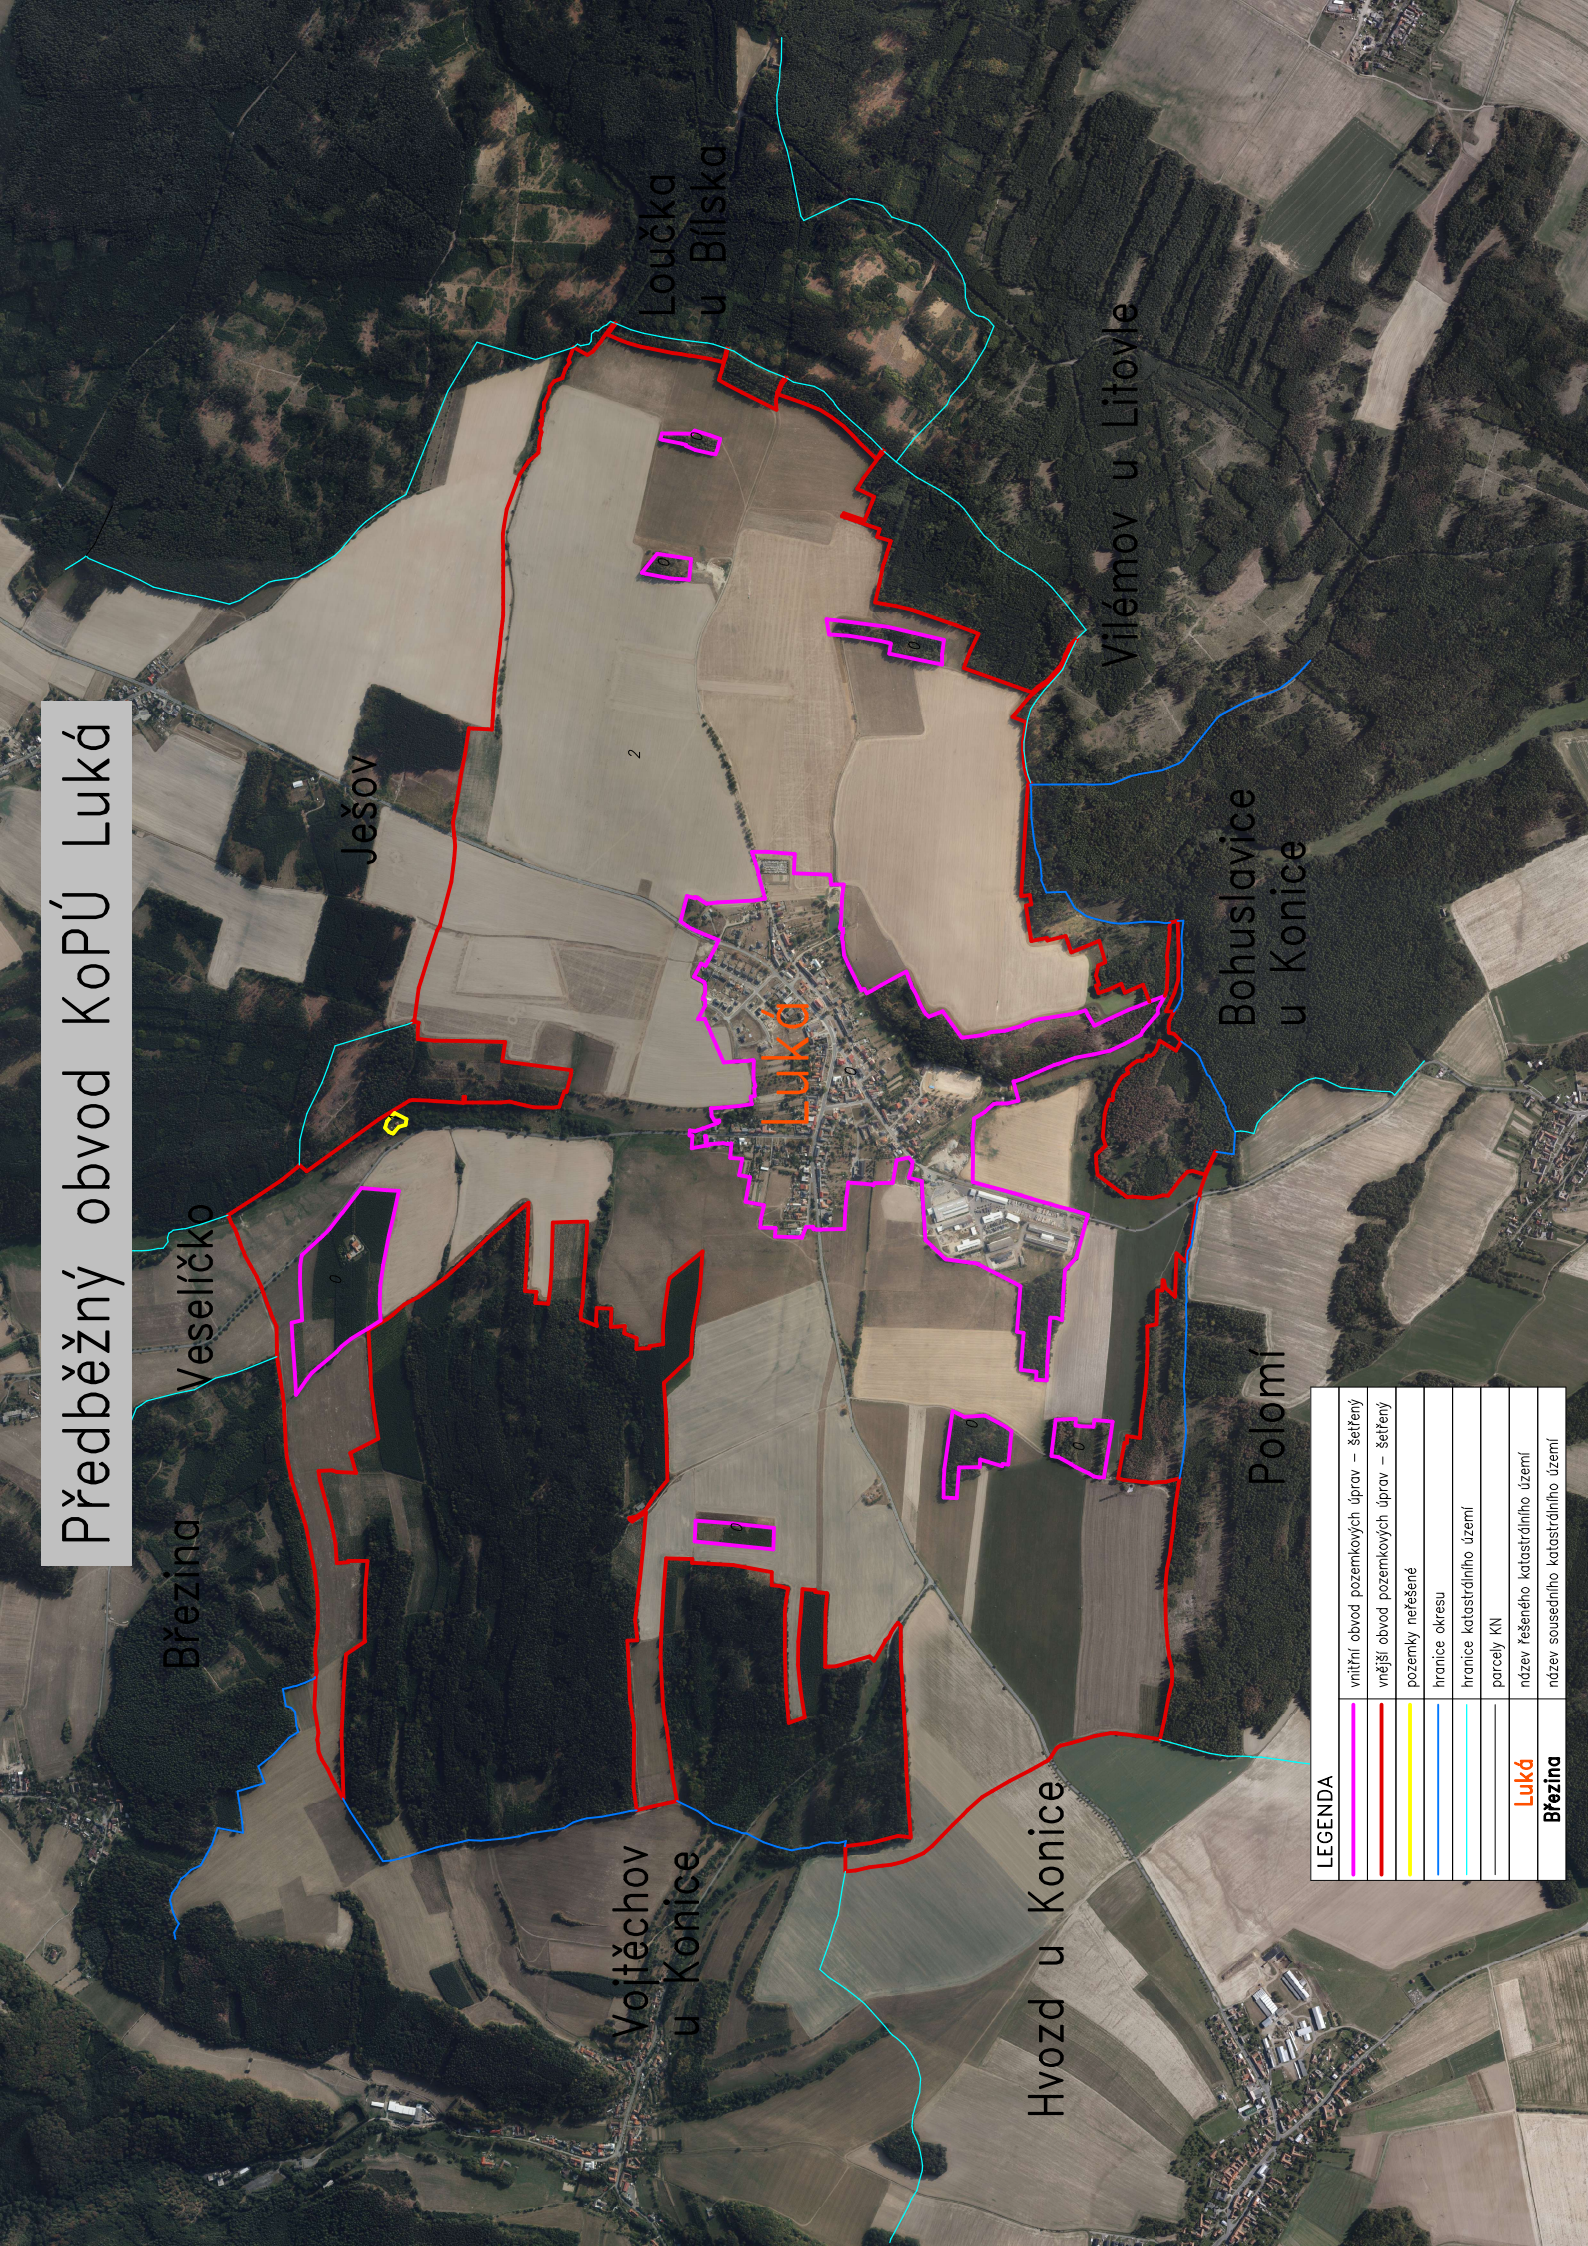

# Předběžný obvod KoPÚ Luká

LEGENDA	
	vnitřní obvod pozemkových úprav – šetřeny
	vnější obvod pozemkových úprav – šetřeny
	pozemky neřešené
	hranice okresu
	hranice katastrálního území
	parcely KN
	název řešeného katastrálního území
	název sousedního katastrálního území
<b>Luká</b>	
<b>Březina</b>	