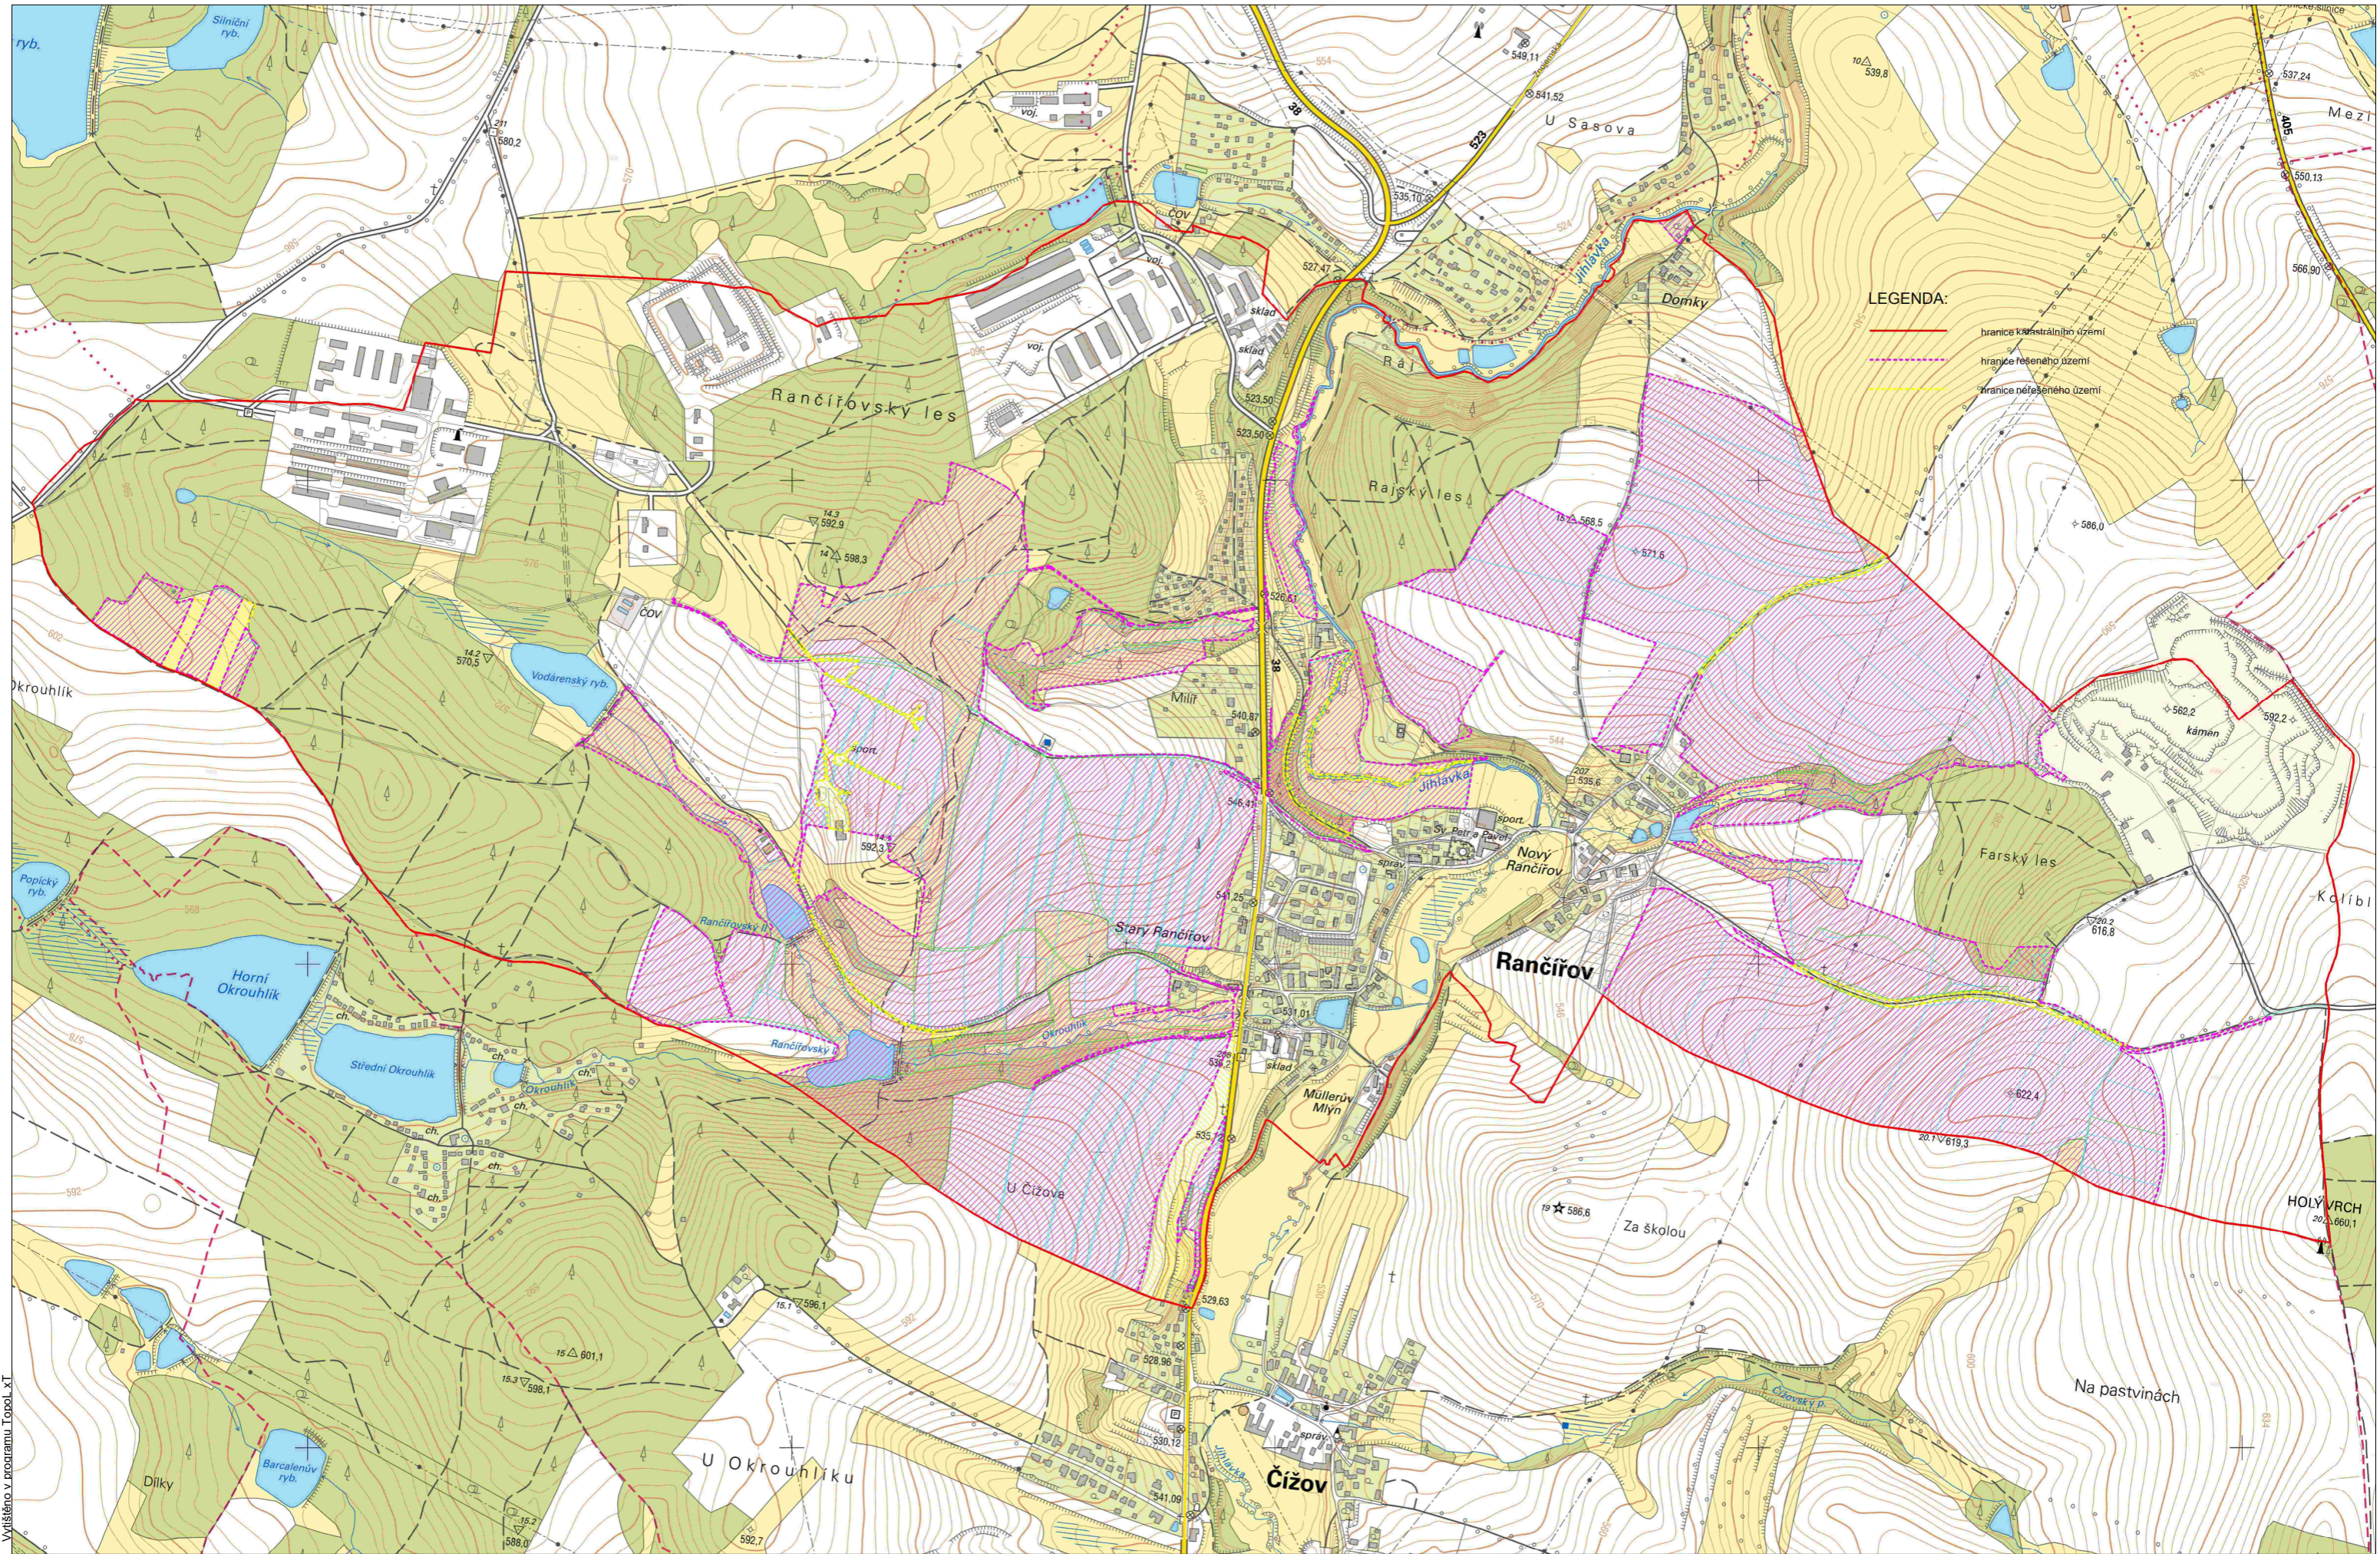

JPÚ Rančičov - předpokládané obvody (po zakreslení připomínek Katastrálního pracoviště Jihlava)

LEGENDA:
— hranice katastrálního území
- - - hranice řešeného území
- - - hranice předešlého území

1 : 12 000

Vytlačeno v programu Topol XT