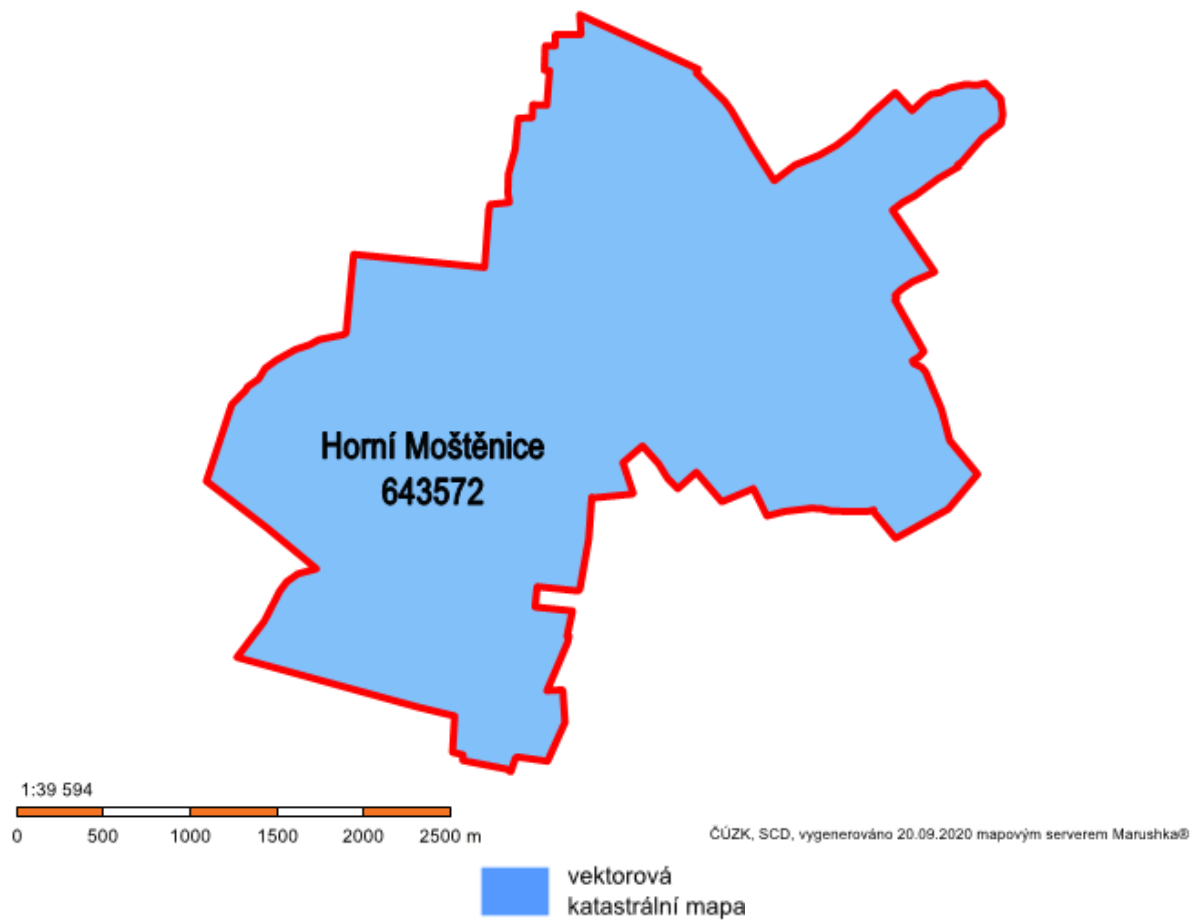

Stav digitalizace katastrálních map k 20.09.2020

Digitalizace katastrální mapy je dokončena.
S případnými dotazy k výše uvedeným údajům se obraťte na [KP Přerov](#).