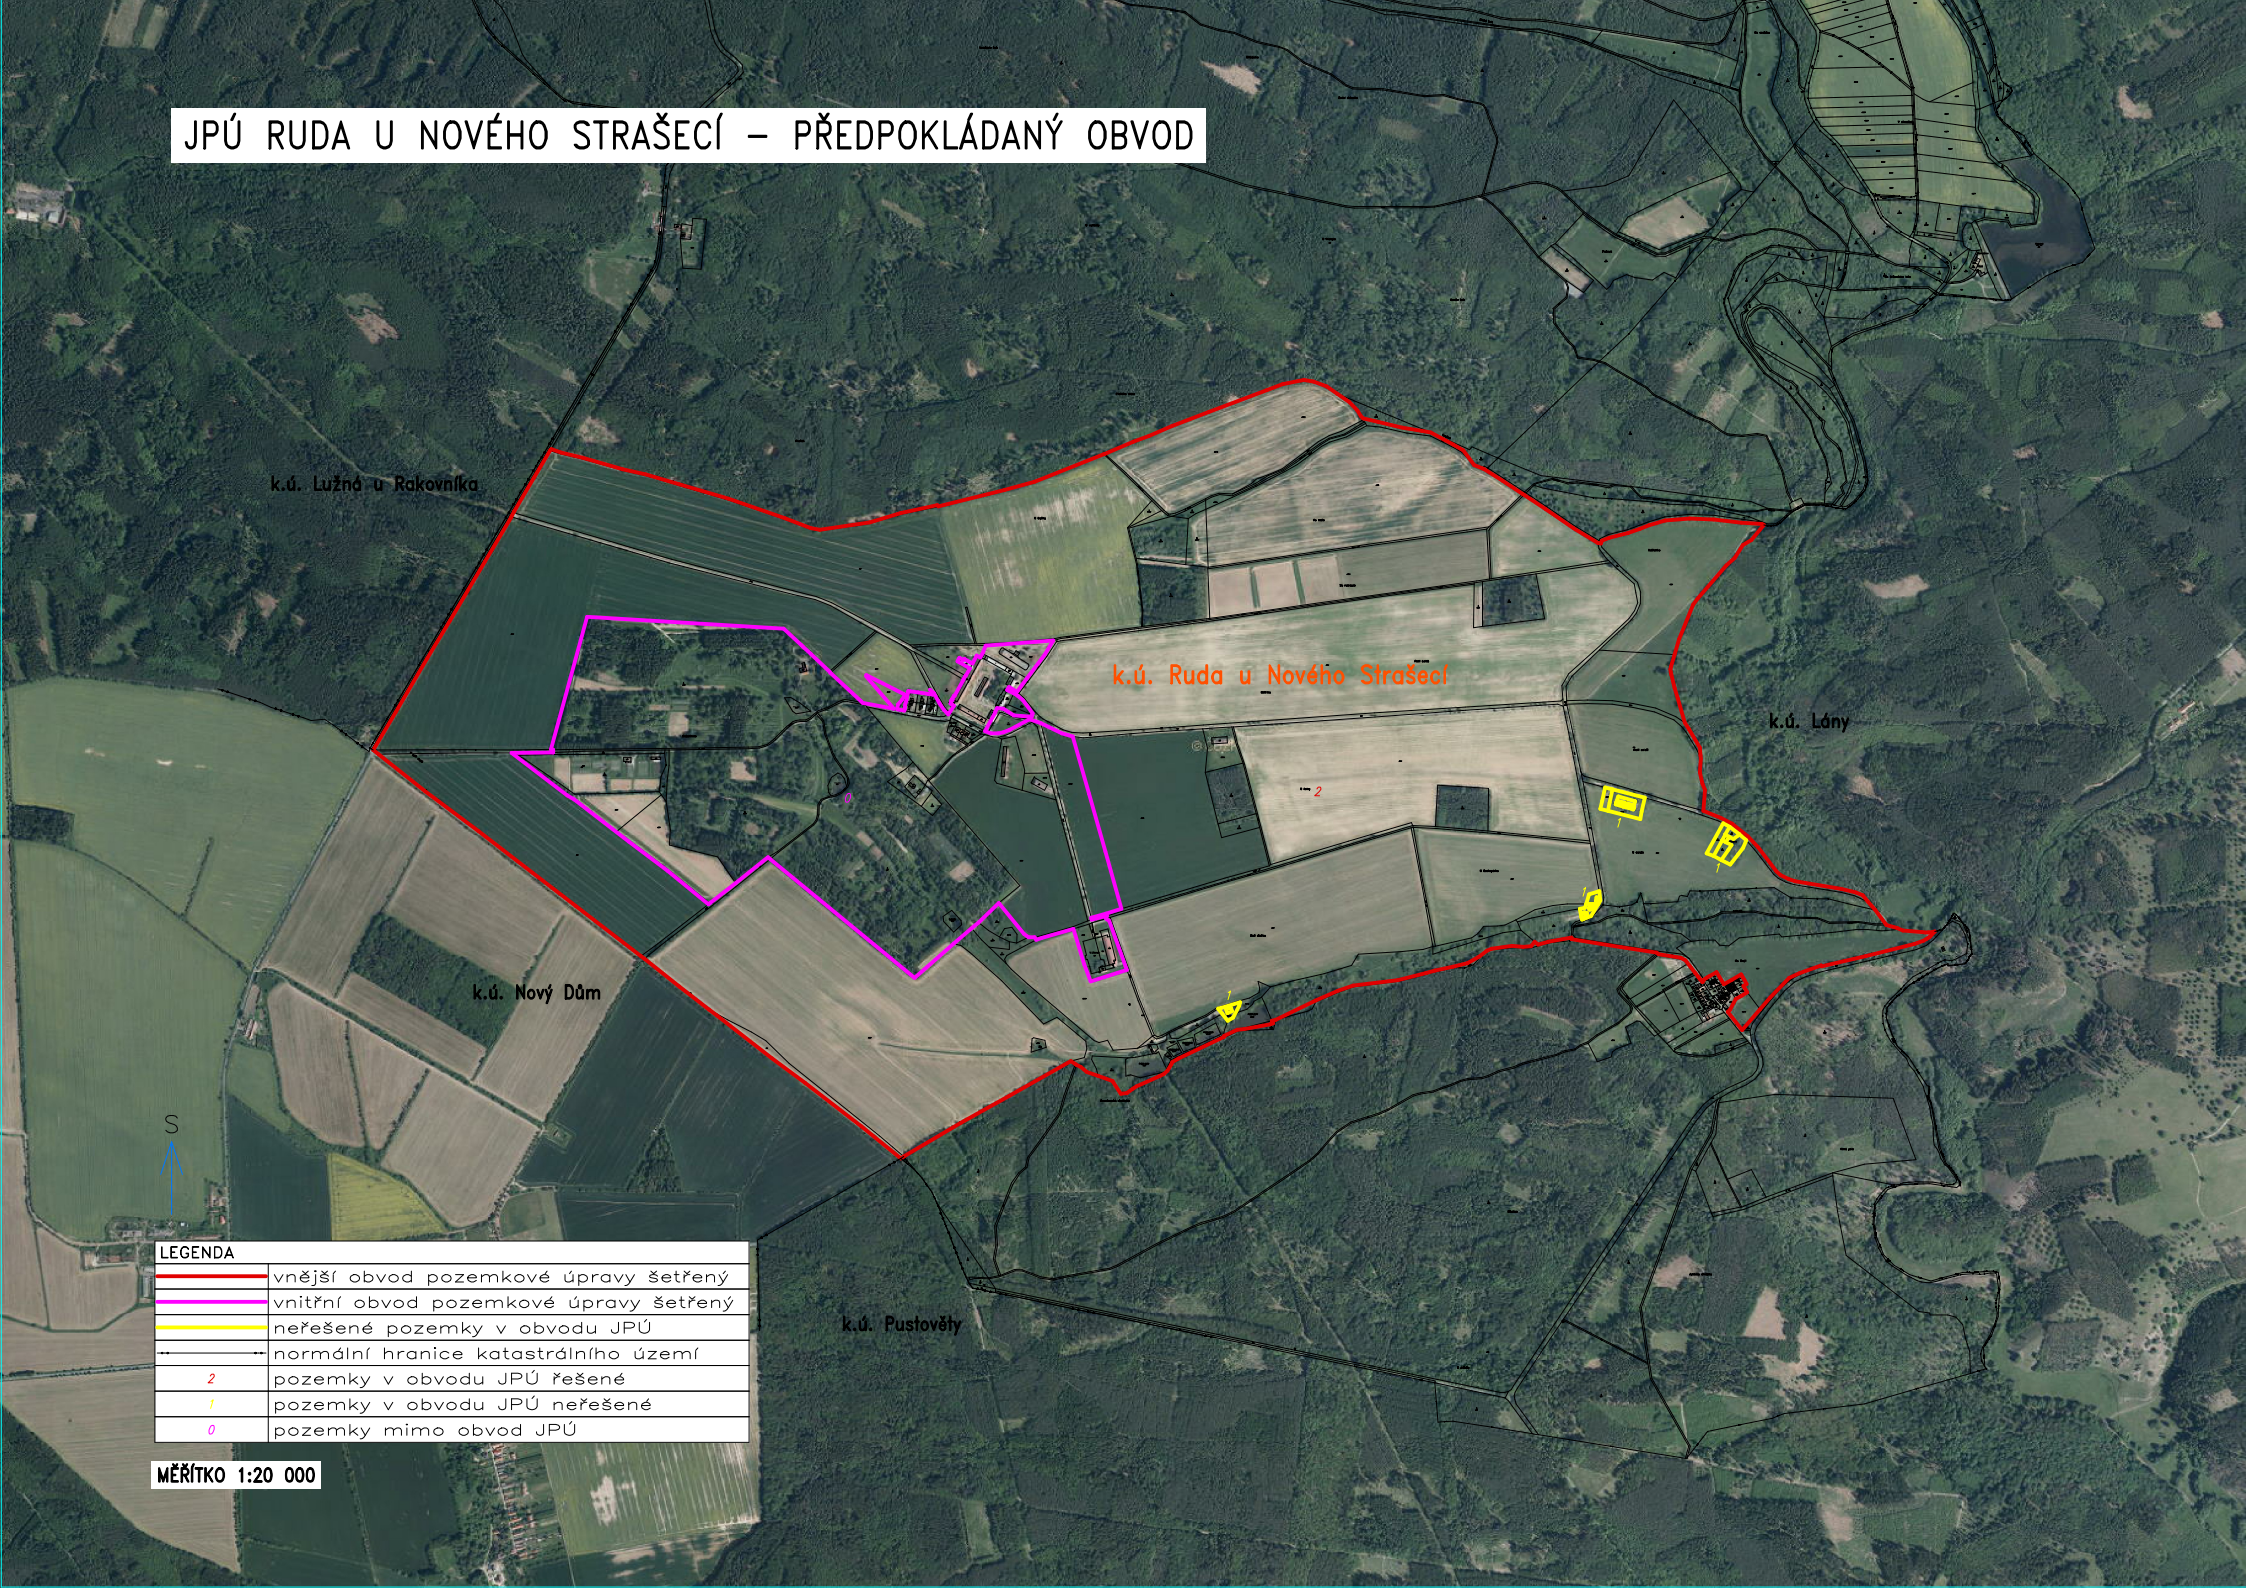

# JPÚ RUDA U NOVÉHO STRAŠECÍ – PŘEDPOKLÁDANÝ OBVOD

k.ú. Lužná u Rakovníka

k.ú. Ruda u Nového Strašecí

k.ú. Lány

k.ú. Nový Dům

k.ú. Pustověty

LEGENDA	
	vnější obvod pozemkové úpravy šetřený
	vnitřní obvod pozemkové úpravy šetřený
	neřešené pozemky v obvodu JPÚ
	normální hranice katastrálního území
	pozemky v obvodu JPÚ řešené
	pozemky v obvodu JPÚ neřešené
	pozemky mimo obvod JPÚ

MĚŘÍTKO 1:20 000