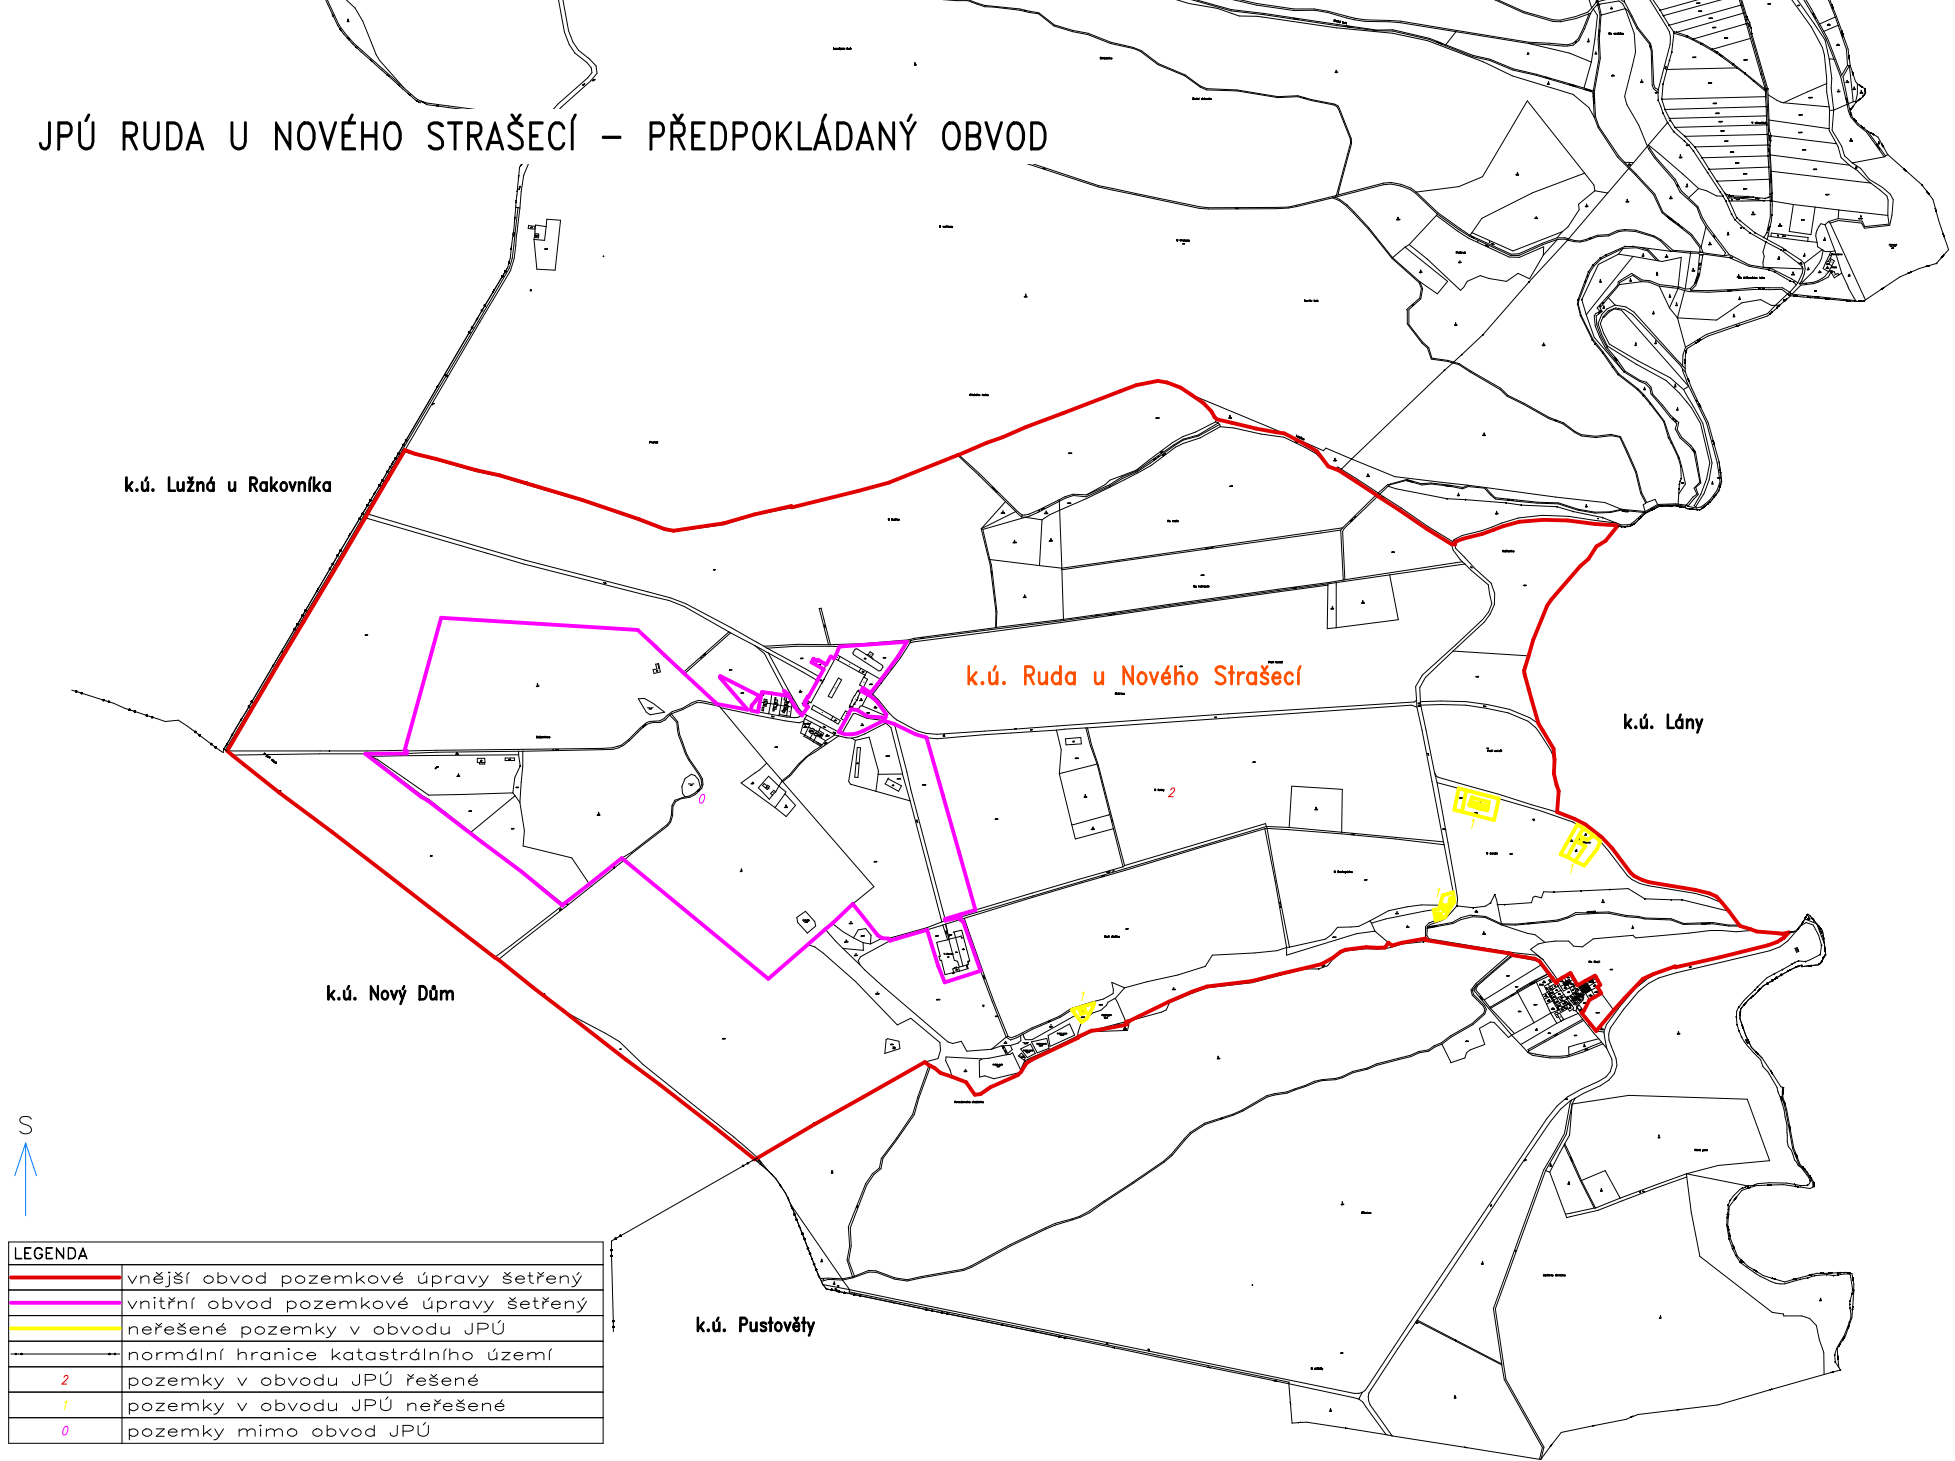

# JPÚ RUDA U NOVÉHO STRAŠECÍ – PŘEDPOKLÁDANÝ OBVOD

LEGENDA	
	vnější obvod pozemkové úpravy šetřený
	vnitřní obvod pozemkové úpravy šetřený
	neřešené pozemky v obvodu JPÚ
	normální hranice katastrálního území
	pozemky v obvodu JPÚ řešené
	pozemky v obvodu JPÚ neřešené
	pozemky mimo obvod JPÚ

MĚŘÍTKO 1:20 000