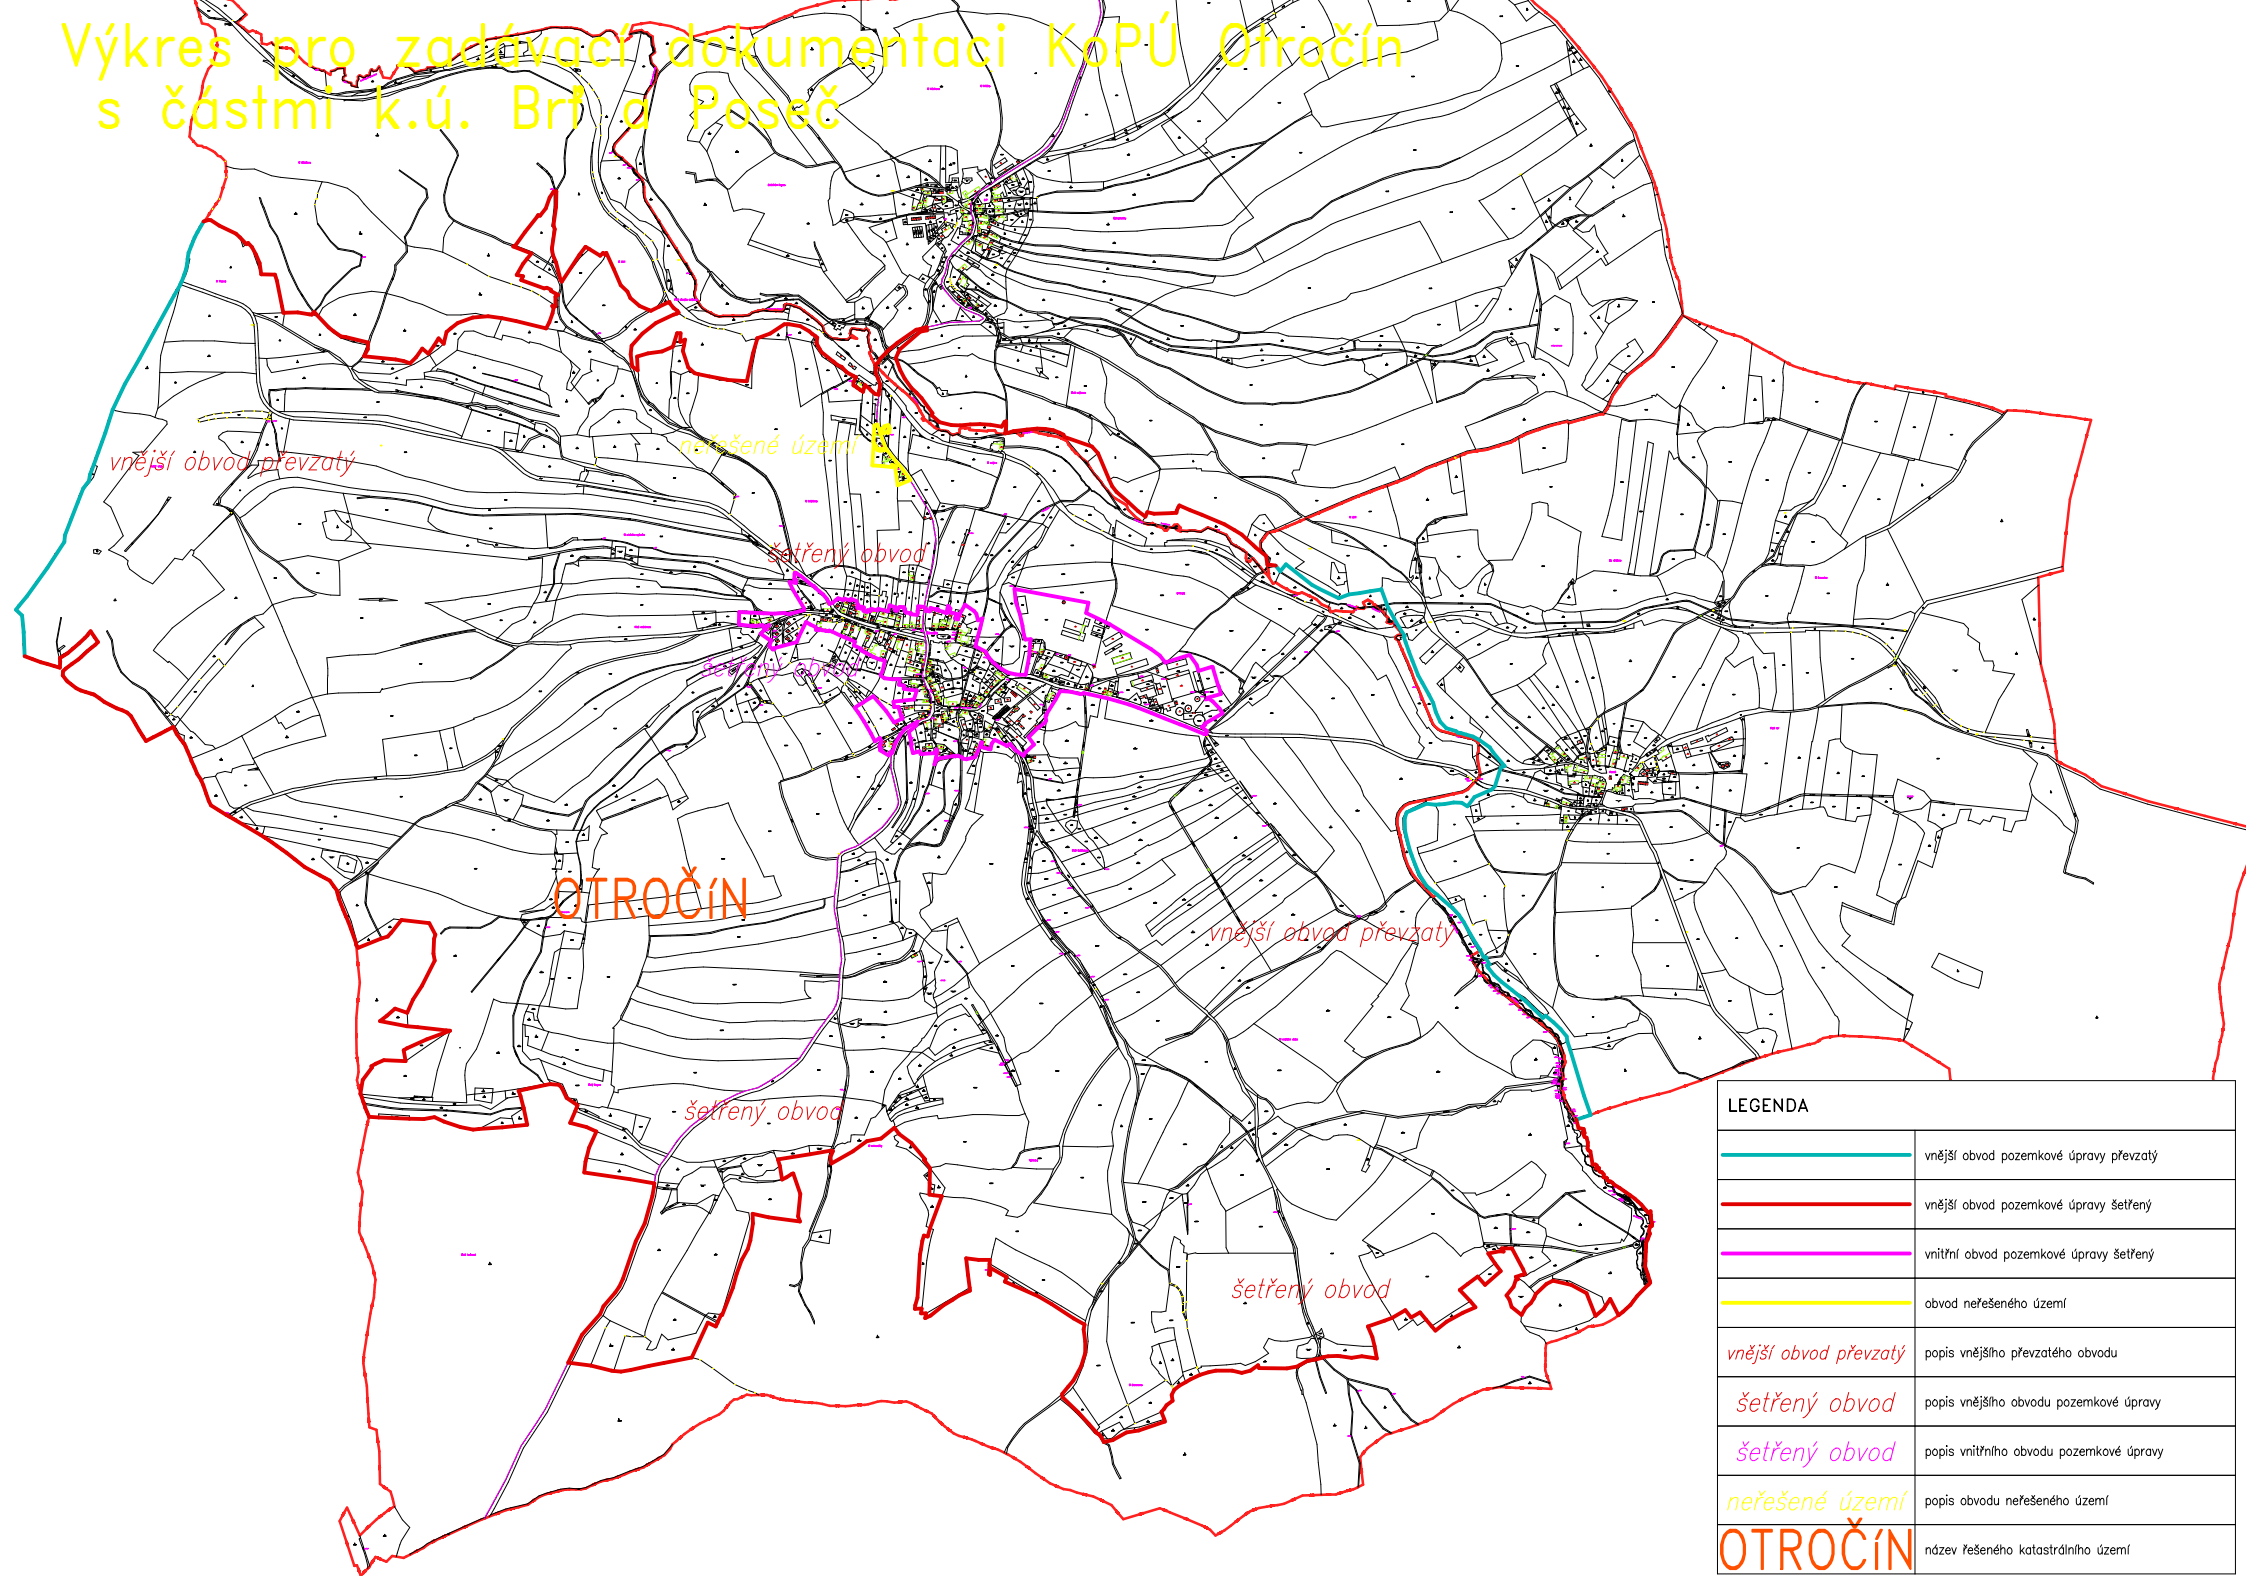

Výkres pro zadávací dokumentaci KoPÚ Otročín s částmi k.ú. Brň a Poseč

LEGENDA	
	vnější obvod pozemkové úpravy převzatý
	vnější obvod pozemkové úpravy šetřený
	vnitřní obvod pozemkové úpravy šetřený
	obvod neřešeného území
<i>vnější obvod převzatý</i>	popis vnějšího převzatého obvodu
<i>šetřený obvod</i>	popis vnějšího obvodu pozemkové úpravy
<i>šetřený obvod</i>	popis vnitřního obvodu pozemkové úpravy
<i>neřešené území</i>	popis obvodu neřešeného území
OTROČÍN	název řešeného katastrálního území