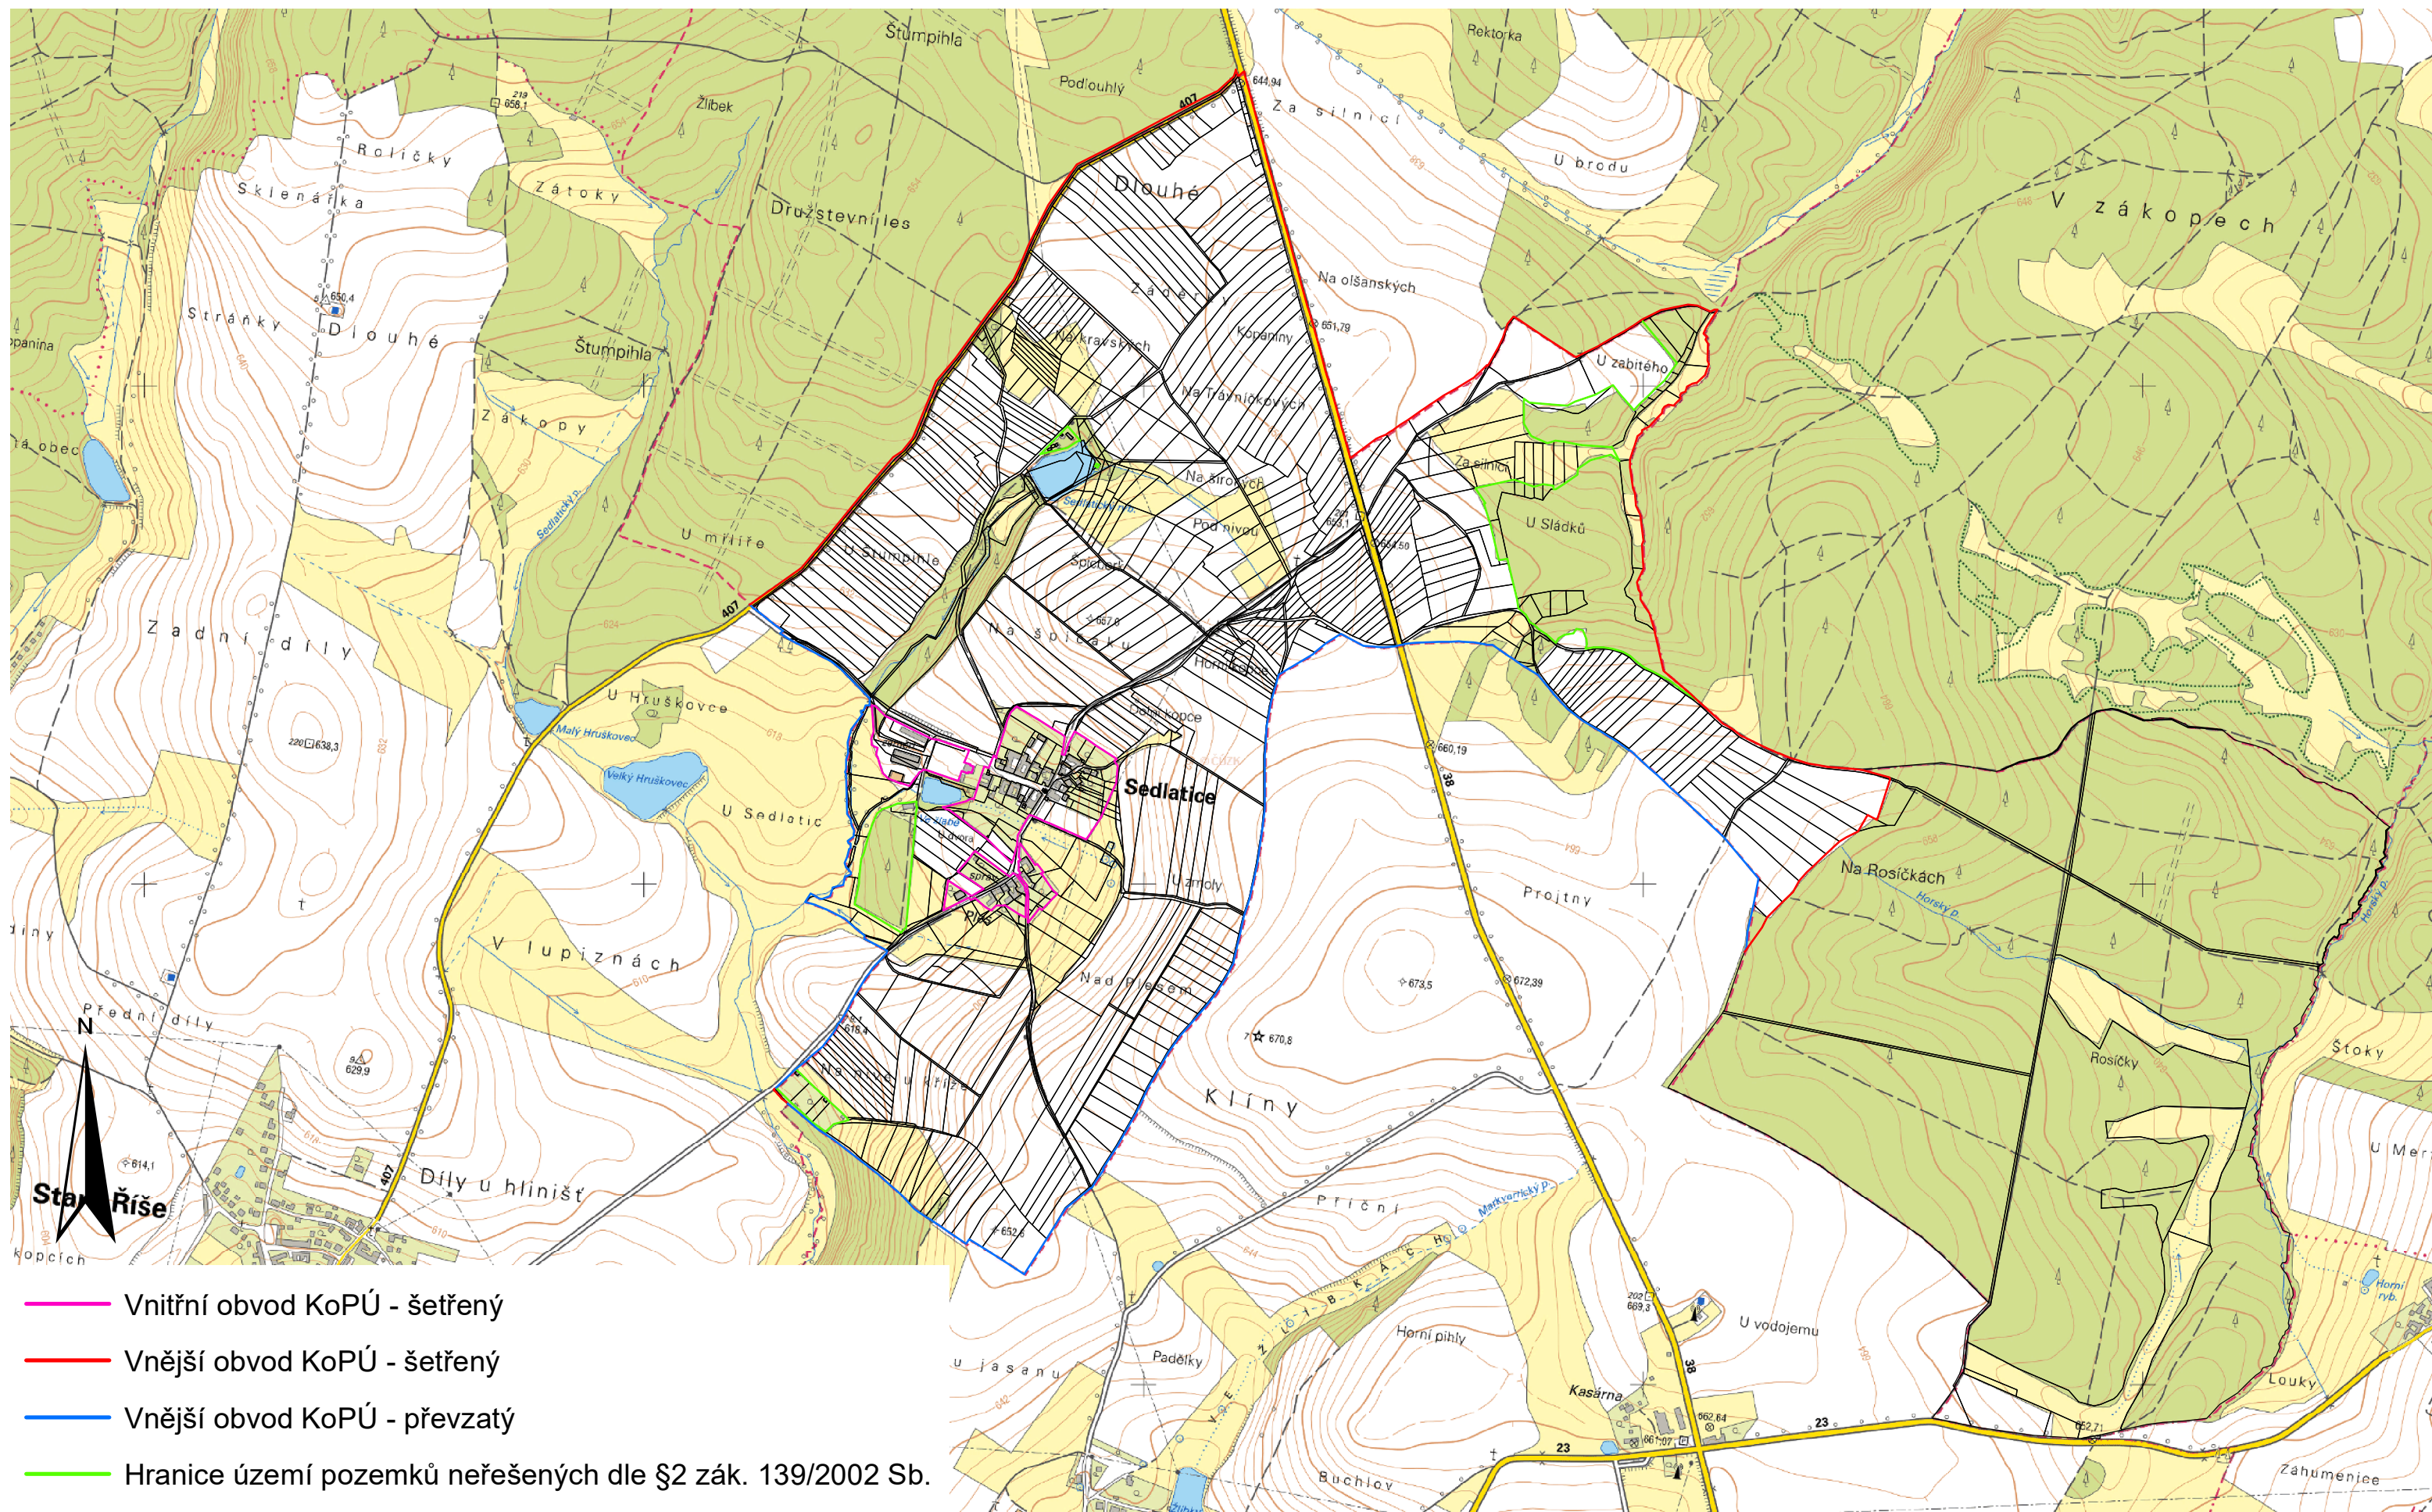

KoPÚ Sedlatice - předběžné obvody

0 0,25 0,5 1 1,5 2 km