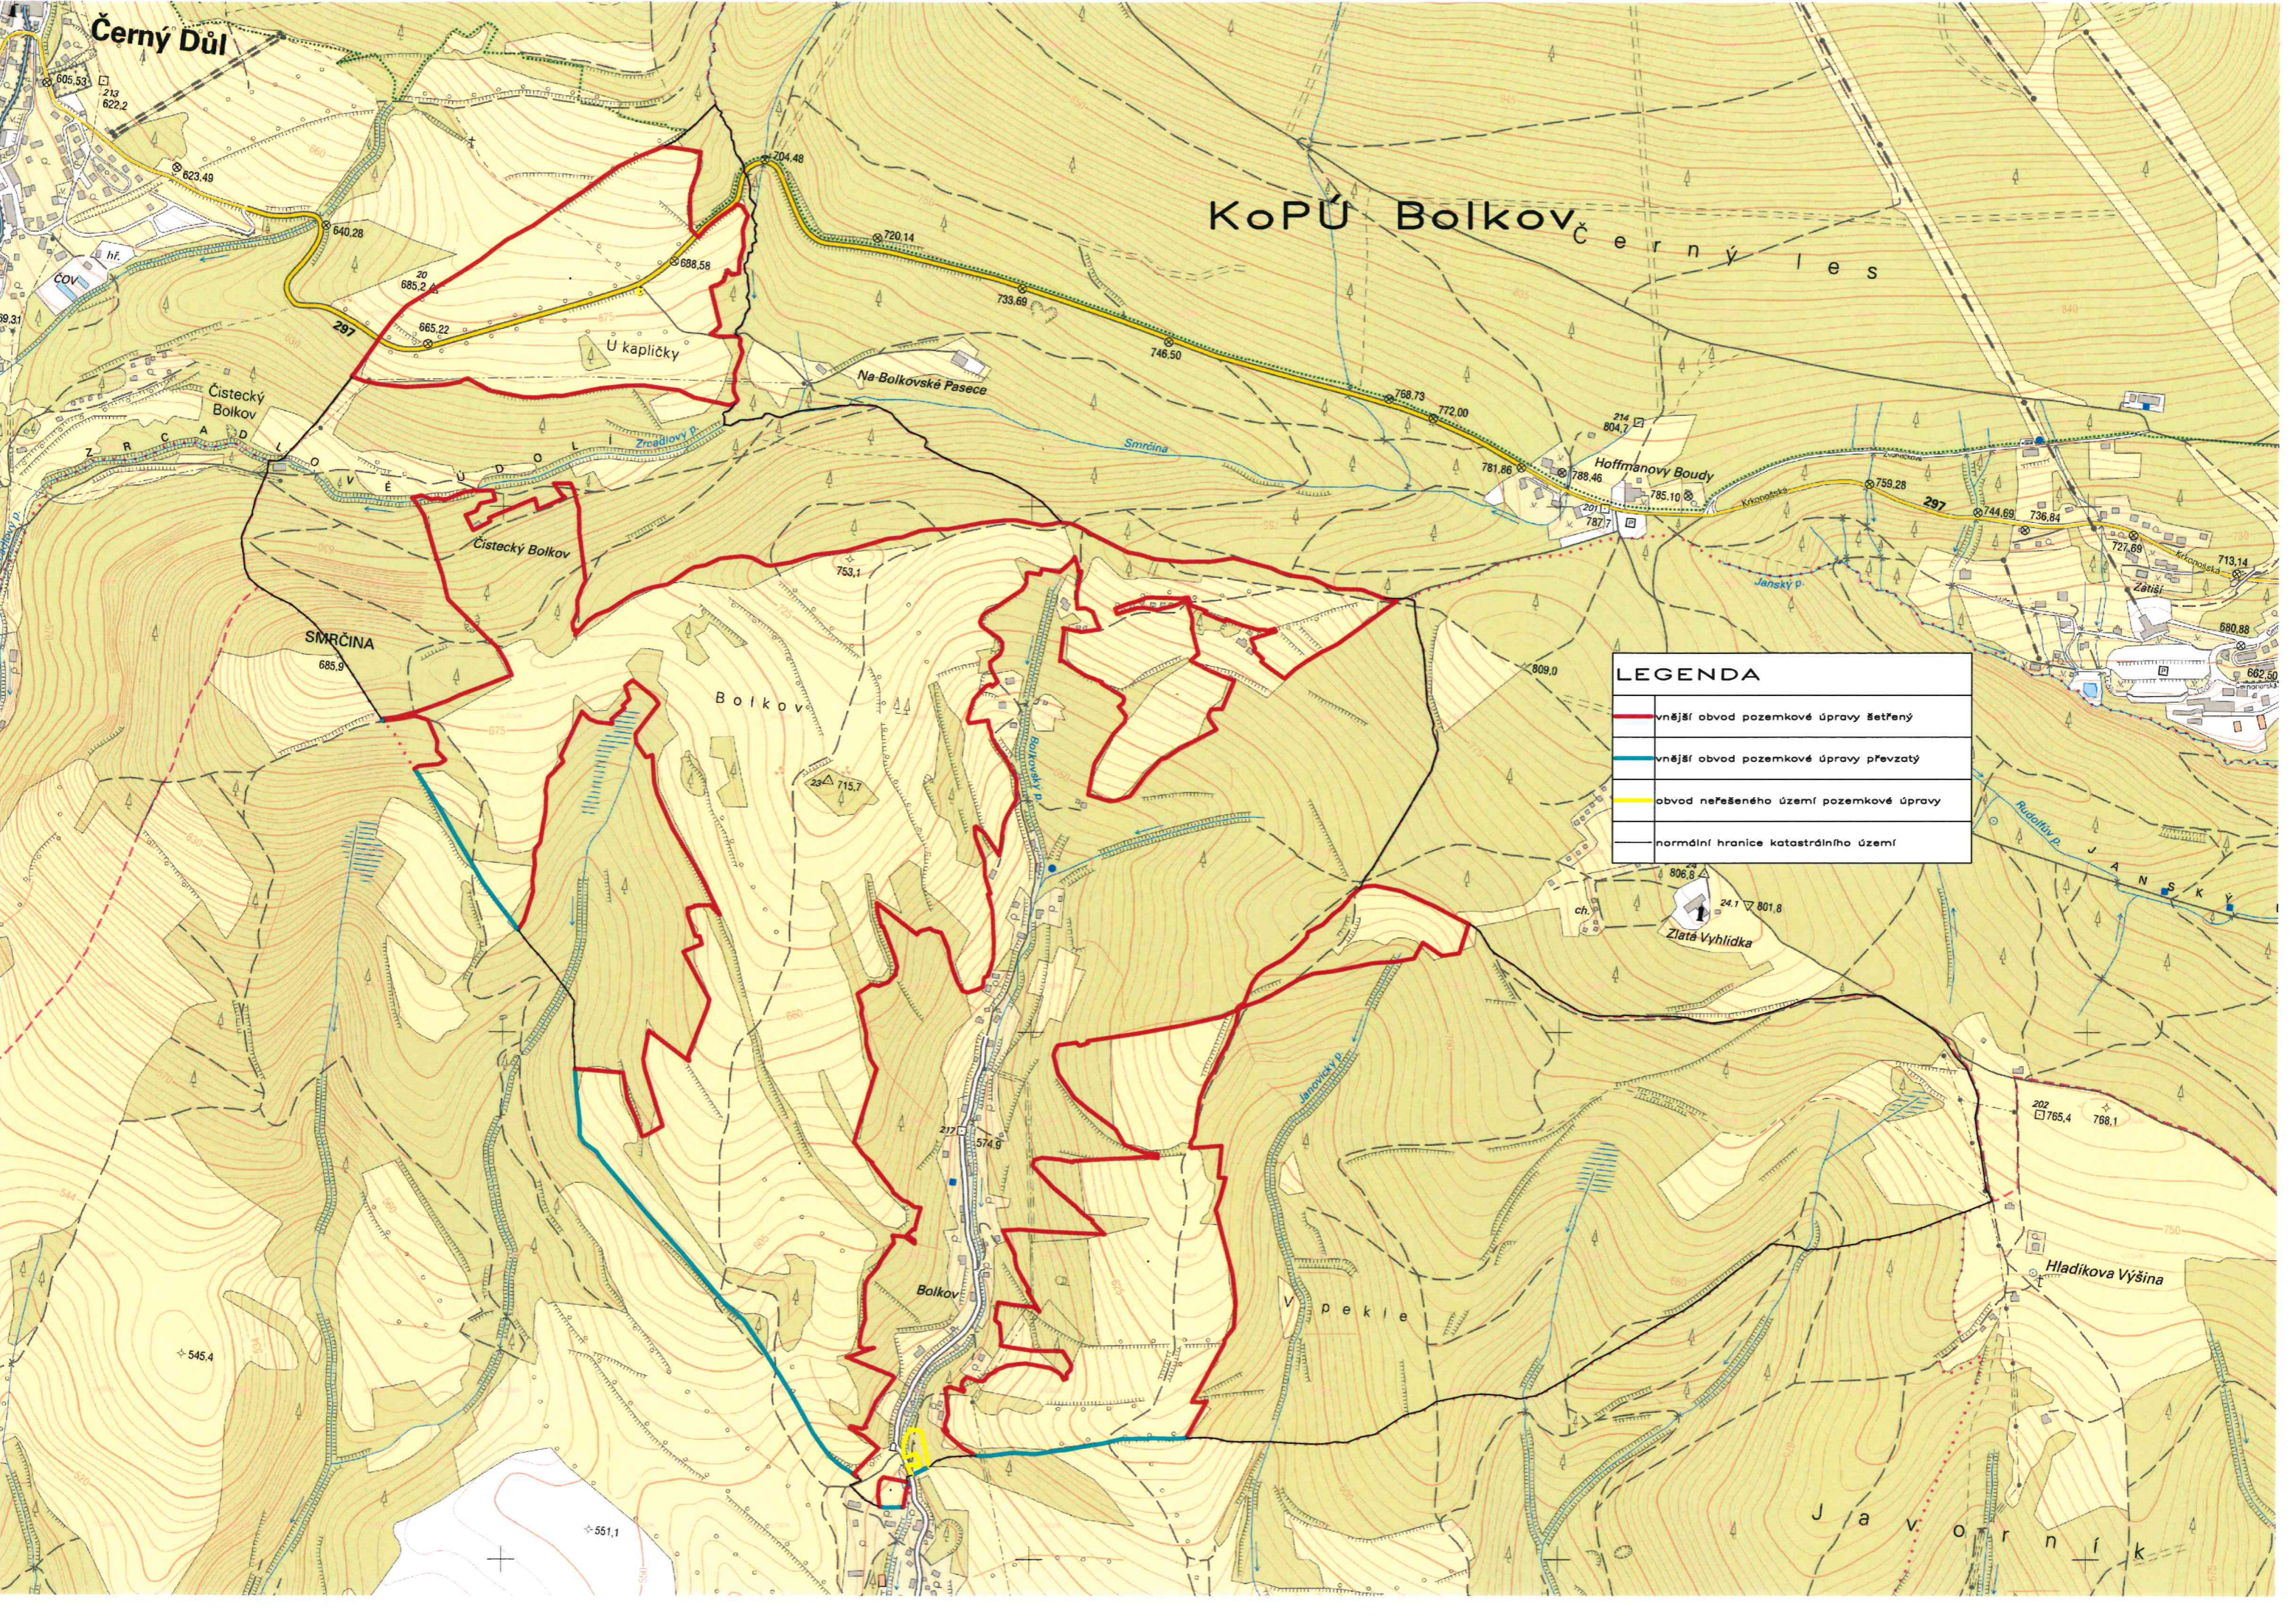

Černý Důl

KoPÚ Bolkovčerný les

| LEGENDA | |
|---|---|
|  | vnější obvod pozemkové úpravy řešený |
|  | vnější obvod pozemkové úpravy převzatý |
|  | obvod neřešeného území pozemkové úpravy |
|  | normální hranice katastrálního území |