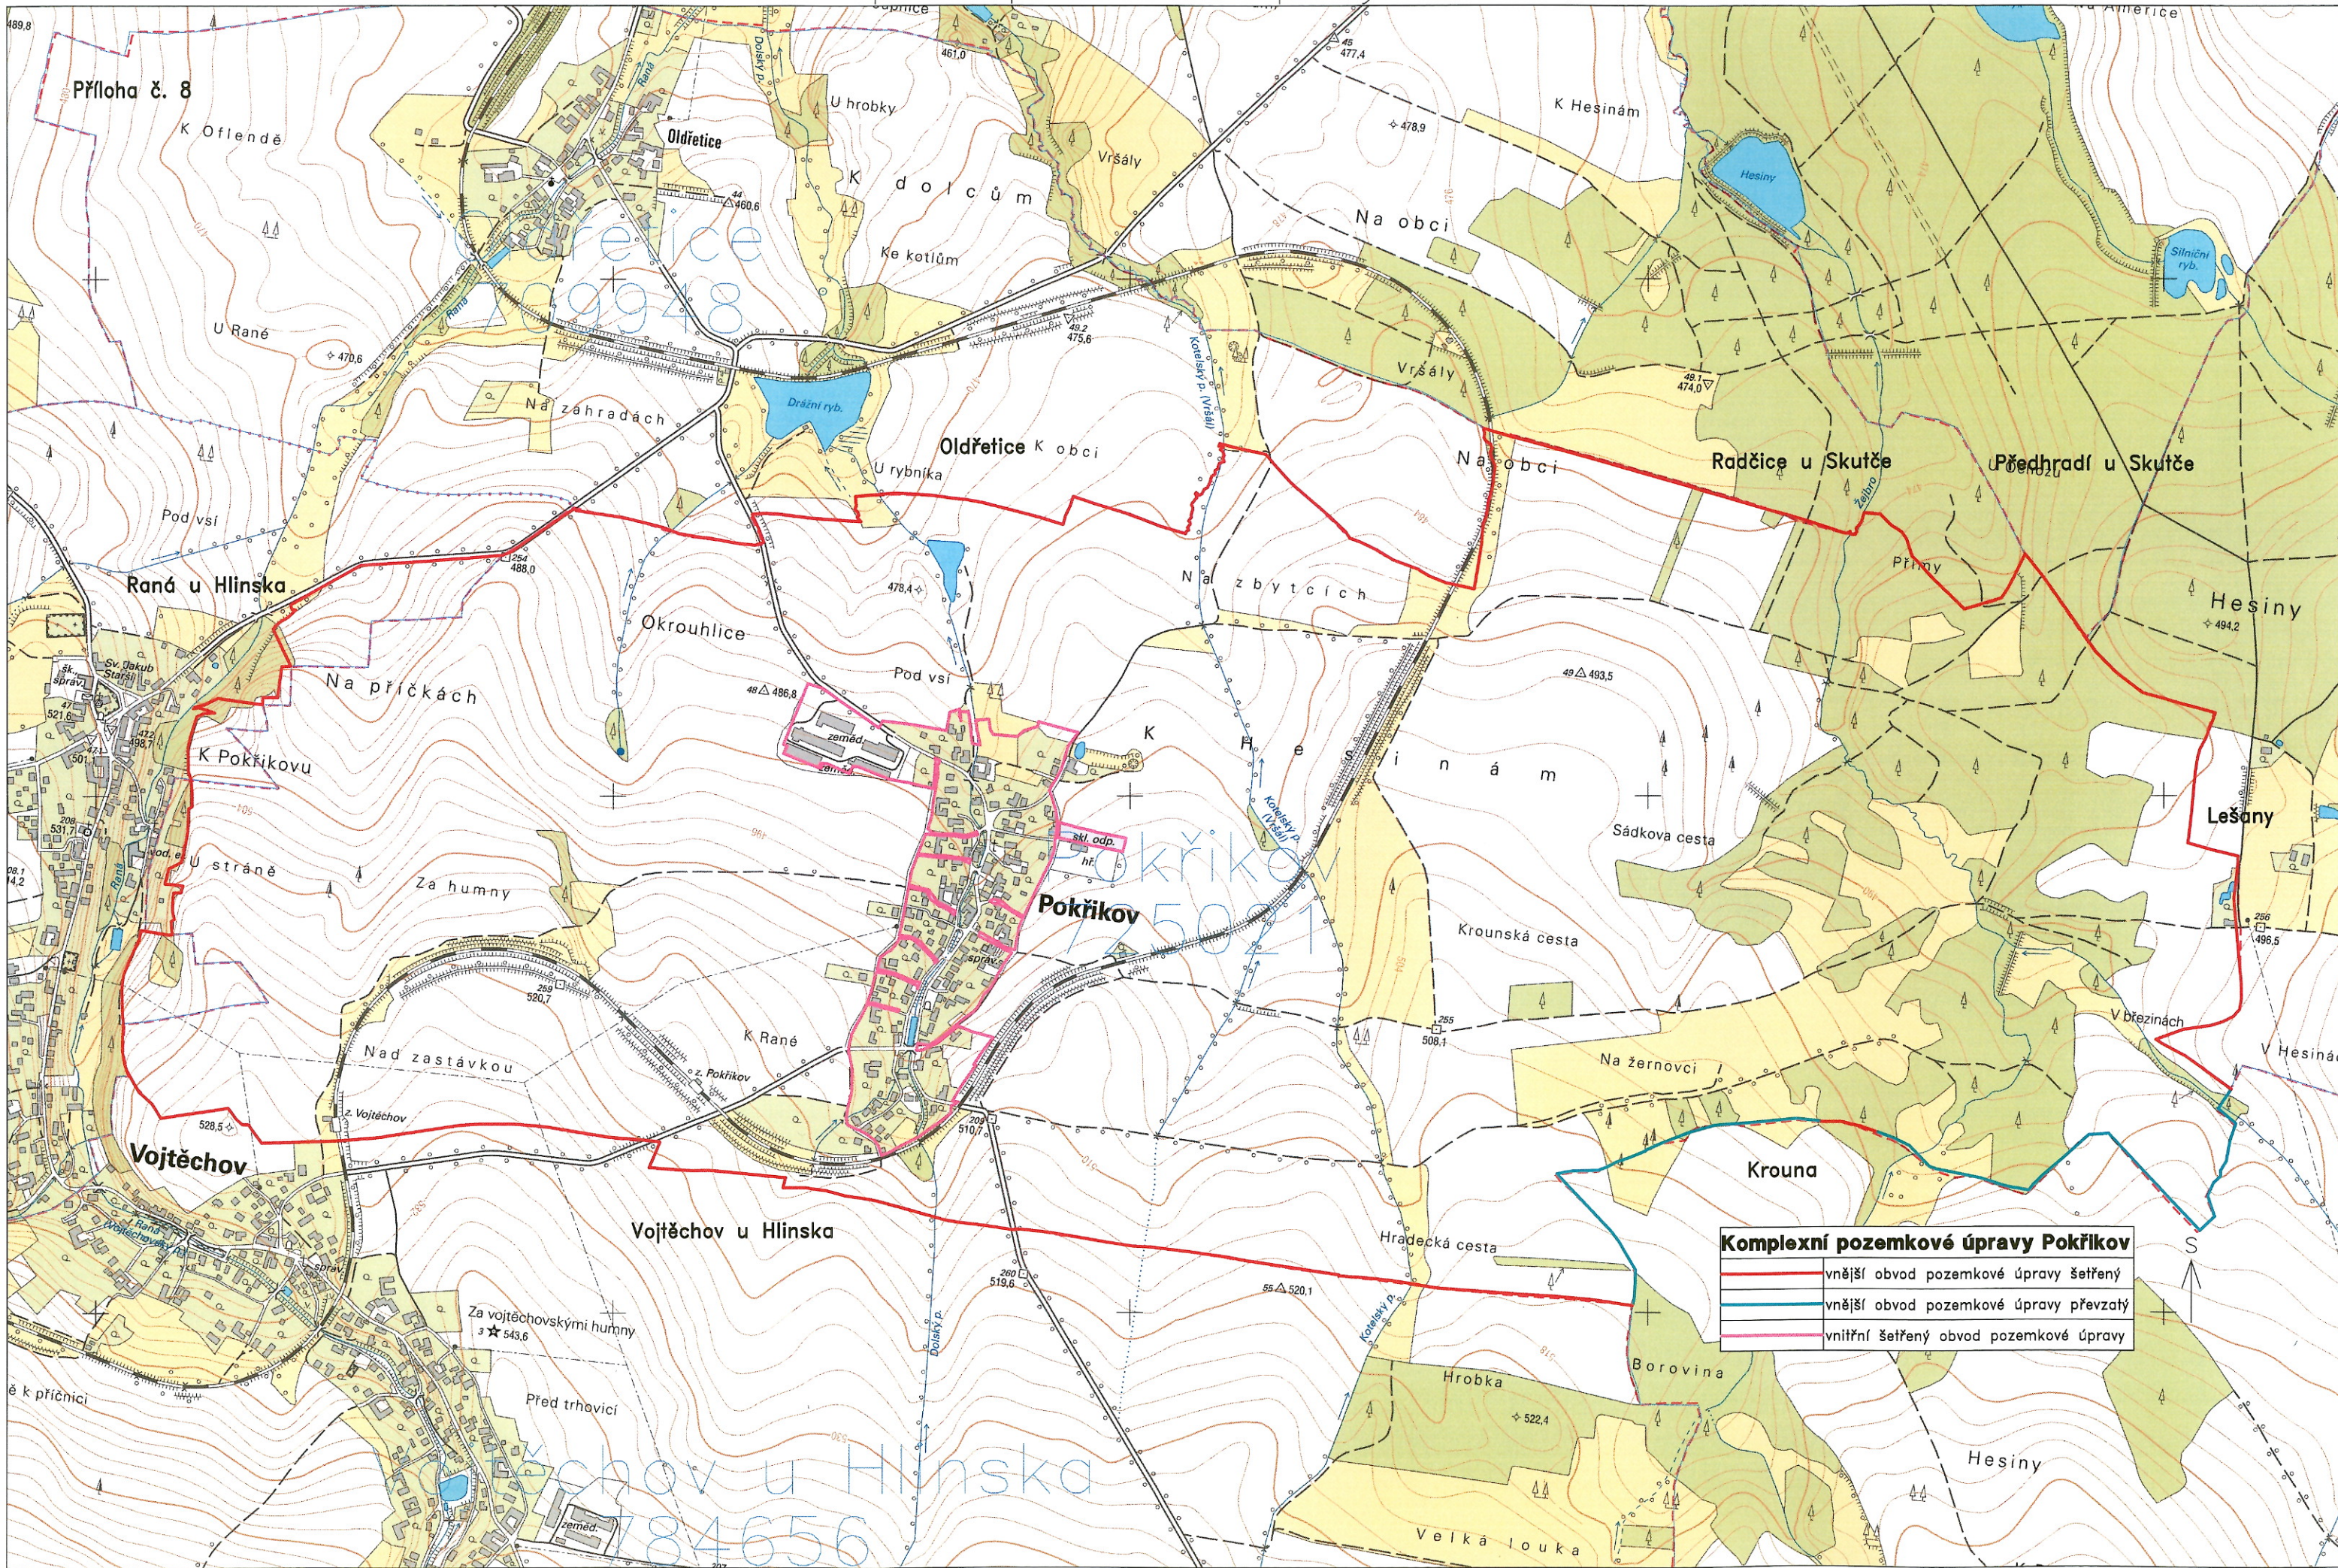

# Komplexní pozemkové úpravy Pokřikov

**Komplexní pozemkové úpravy Pokřikov**

<span style="color: red;">—</span>	vnější obvod pozemkové úpravy šetřený
<span style="color: blue;">—</span>	vnější obvod pozemkové úpravy převzatý
<span style="color: pink;">—</span>	vnitřní šetřený obvod pozemkové úpravy