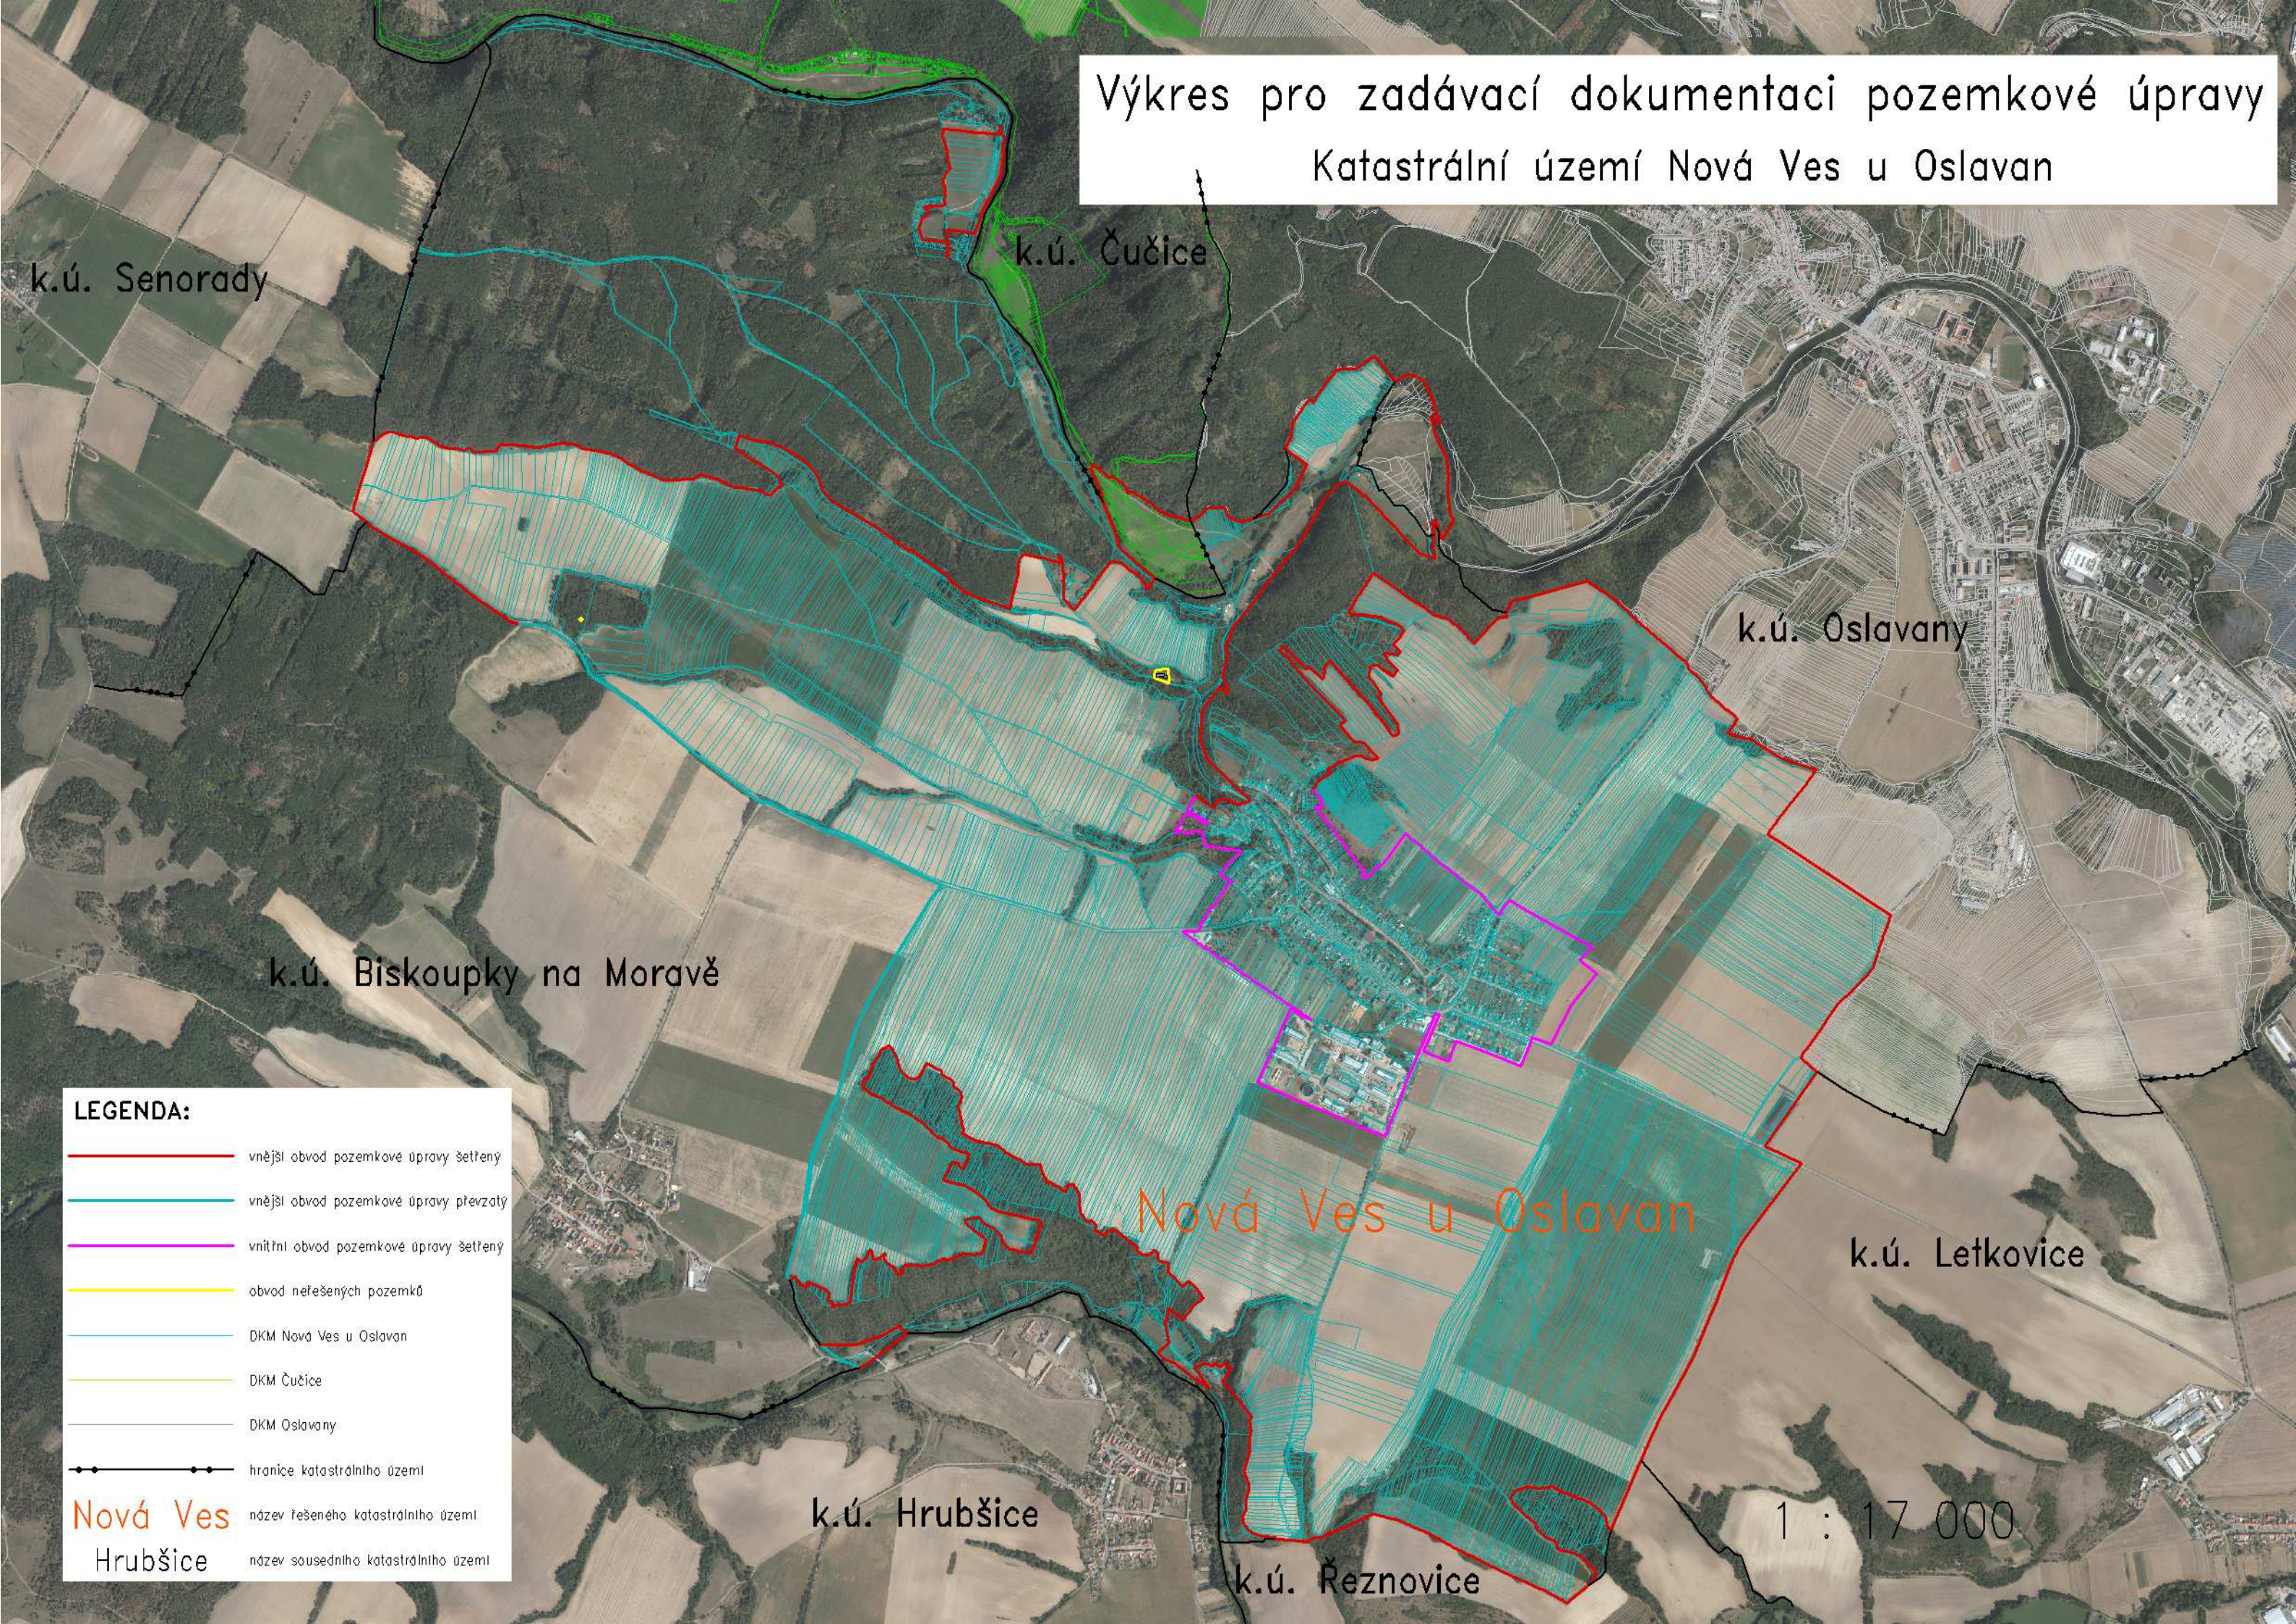

# Výkres pro zadávací dokumentaci pozemkové úpravy Katastrální území Nová Ves u Oslavan

**LEGENDA:**

- vnější obvod pozemkové úpravy šetřený
- vnější obvod pozemkové úpravy převzatý
- vnitřní obvod pozemkové úpravy šetřený
- obvod neřešených pozemků
- DKM Nová Ves u Oslavan
- DKM Čučice
- DKM Oslavany
- hranice katastrálního území
- Nová Ves název řešeného katastrálního území
- Hrubšice název sousedního katastrálního území

1 : 17 000