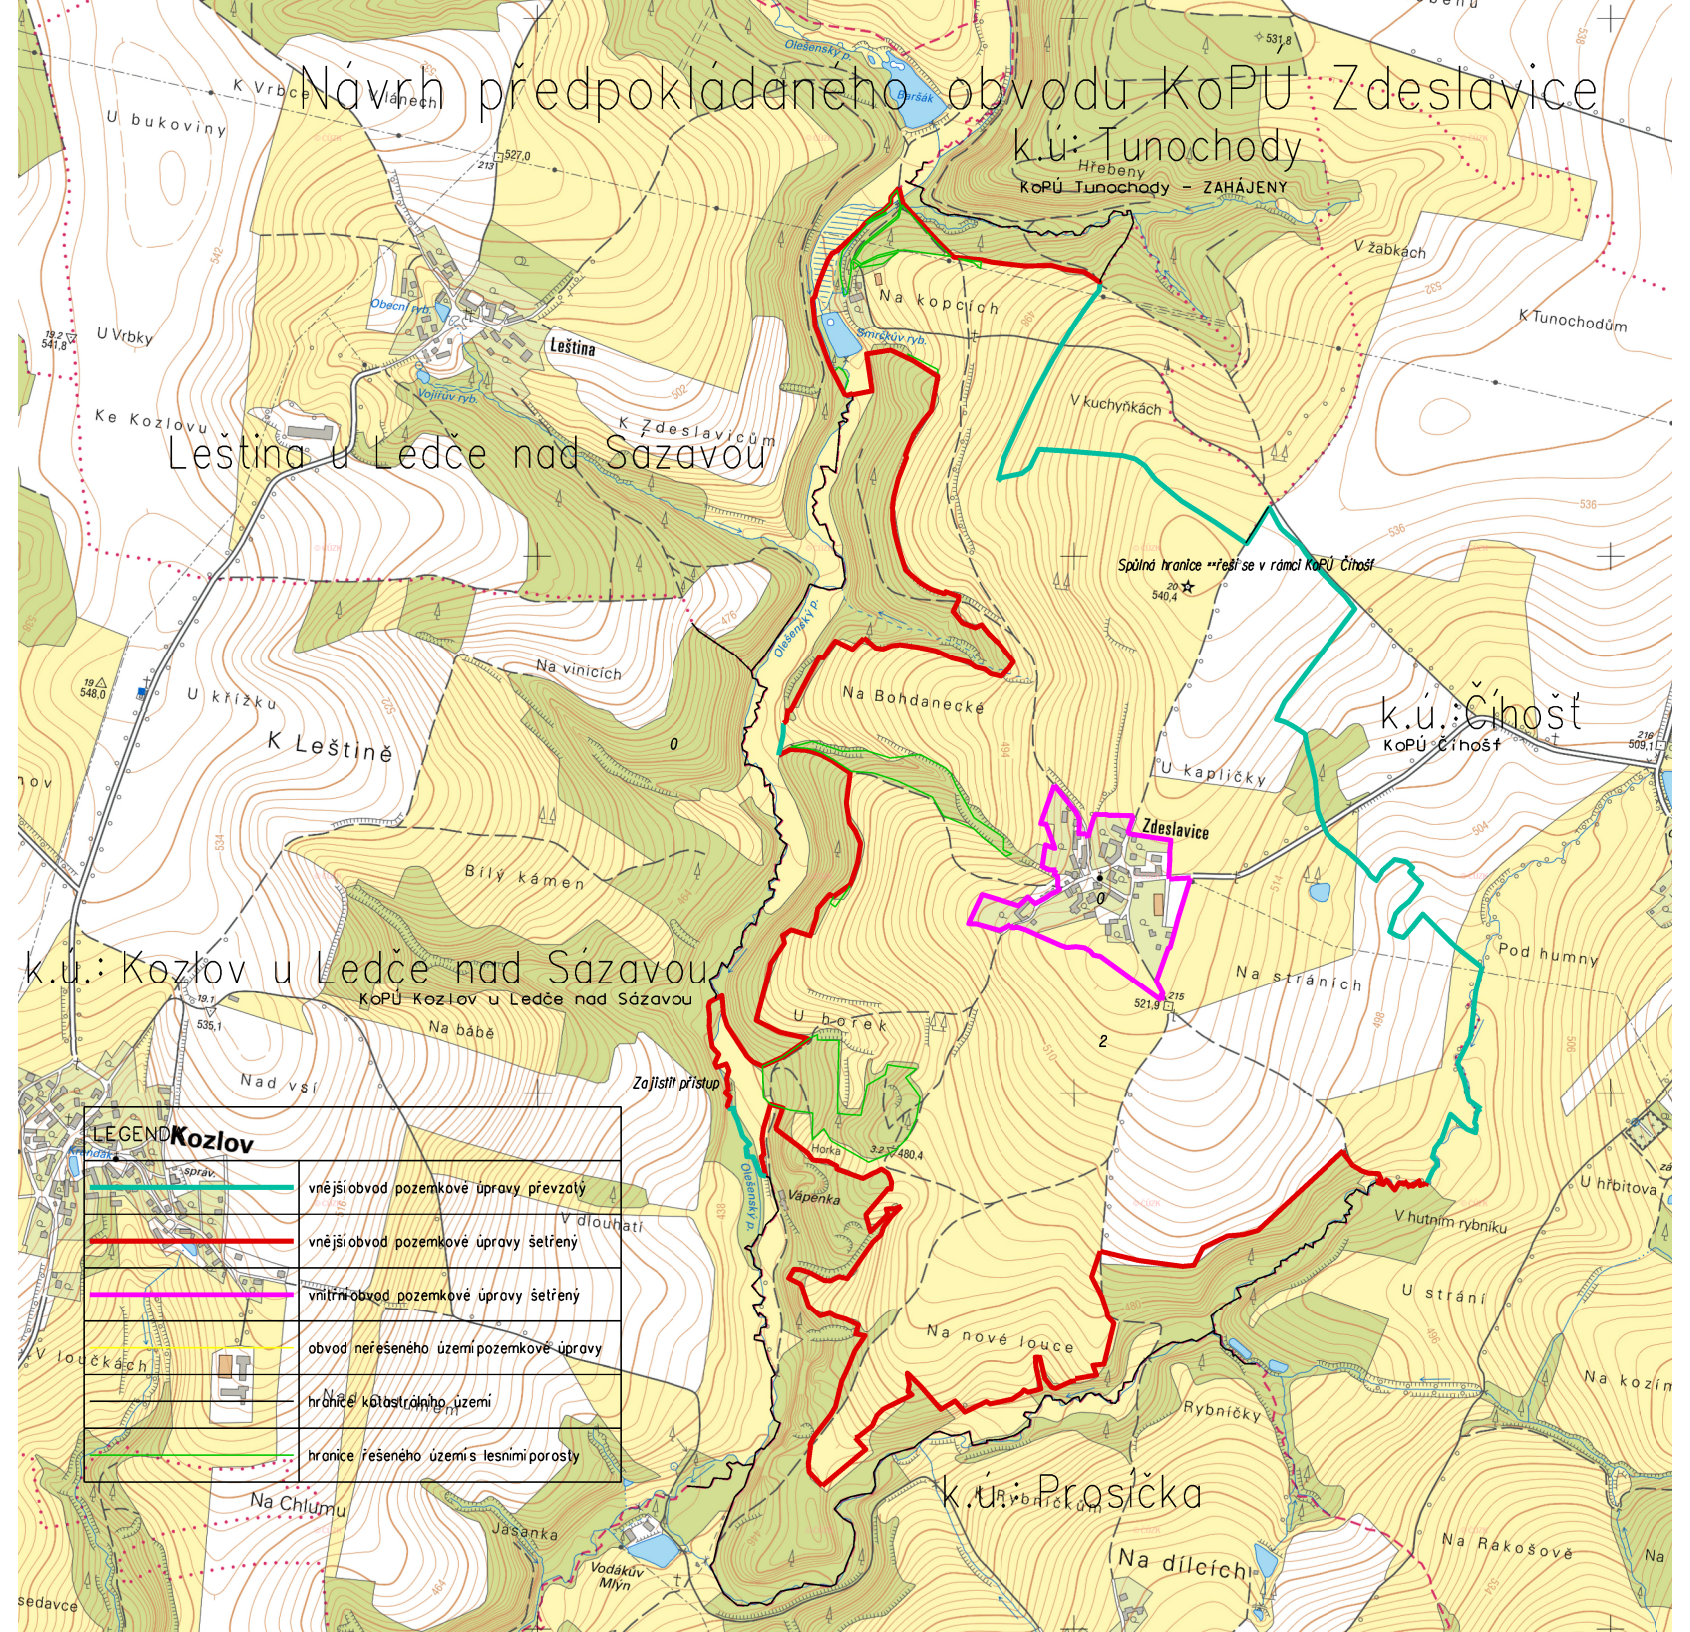

Návrh předpokládaného obvodu KoPÚ Zdeslavice k.ú.: Tunochoody

Leština u Ledče nad Sázavou

k.ú.: Kozlov u Ledče nad Sázavou

LEGENDA Kozlov	
	vnější obvod pozemkové úpravy převzatý
	vnější obvod pozemkové úpravy šetřený
	vnitřní obvod pozemkové úpravy šetřený
	obvod neřešeného území pozemkové úpravy
	hranice katastrálního území
	hranice řešeného území s lesními porosty

k.ú.: Prácheň