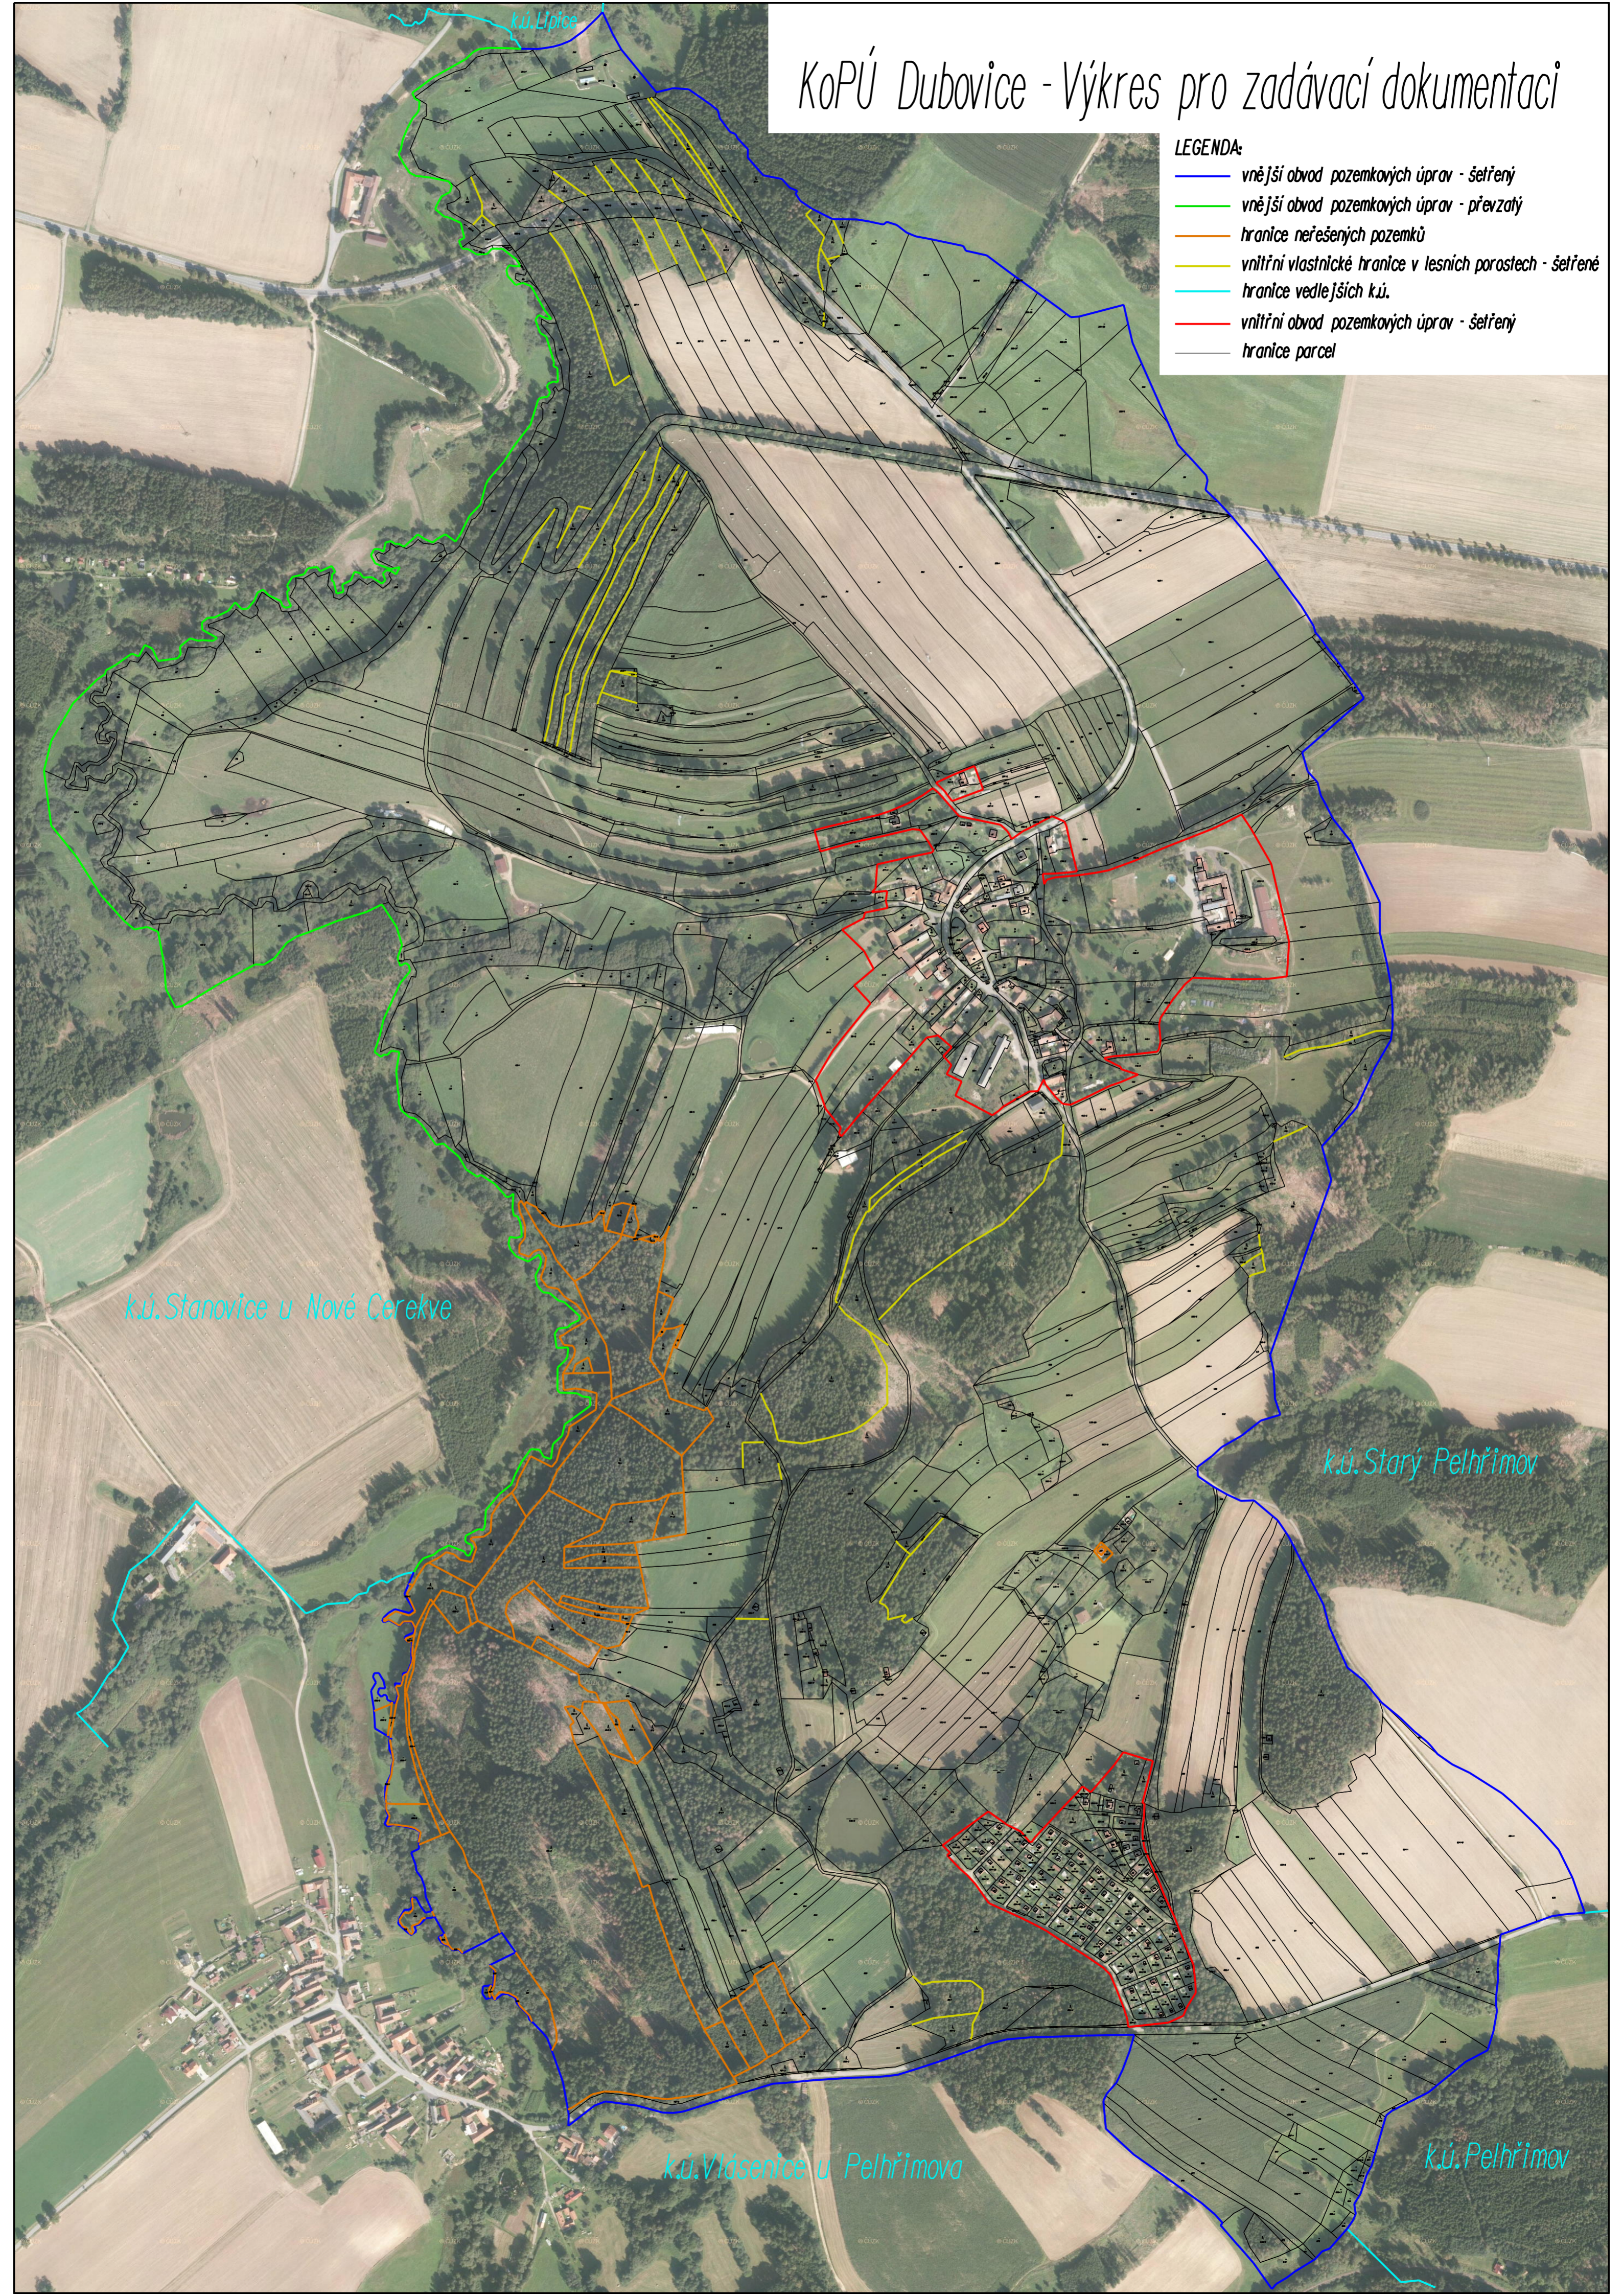

# KoPÚ Dubovice - Výkres pro zadávací dokumentaci

- LEGENDA:**
- vnější obvod pozemkových úprav - šetřený
  - vnější obvod pozemkových úprav - převzatý
  - hranice neřešených pozemků
  - vnitřní vlastnické hranice v lesních porostech - šetřené
  - hranice vedlejších k.ú.
  - vnitřní obvod pozemkových úprav - šetřený
  - hranice parcel

# KoPÚ Dubovice - Výkres pro zadávací dokumentaci

## LEGENDA:

- vnější obvod pozemkových úprav - šetřený
- vnější obvod pozemkových úprav - převzatý
- hranice neřešených pozemků
- vnitřní vlastnické hranice v lesních porostech - šetřené
- hranice vedlejších k.ú.
- vnitřní obvod pozemkových úprav - šetřený
- hranice parcel