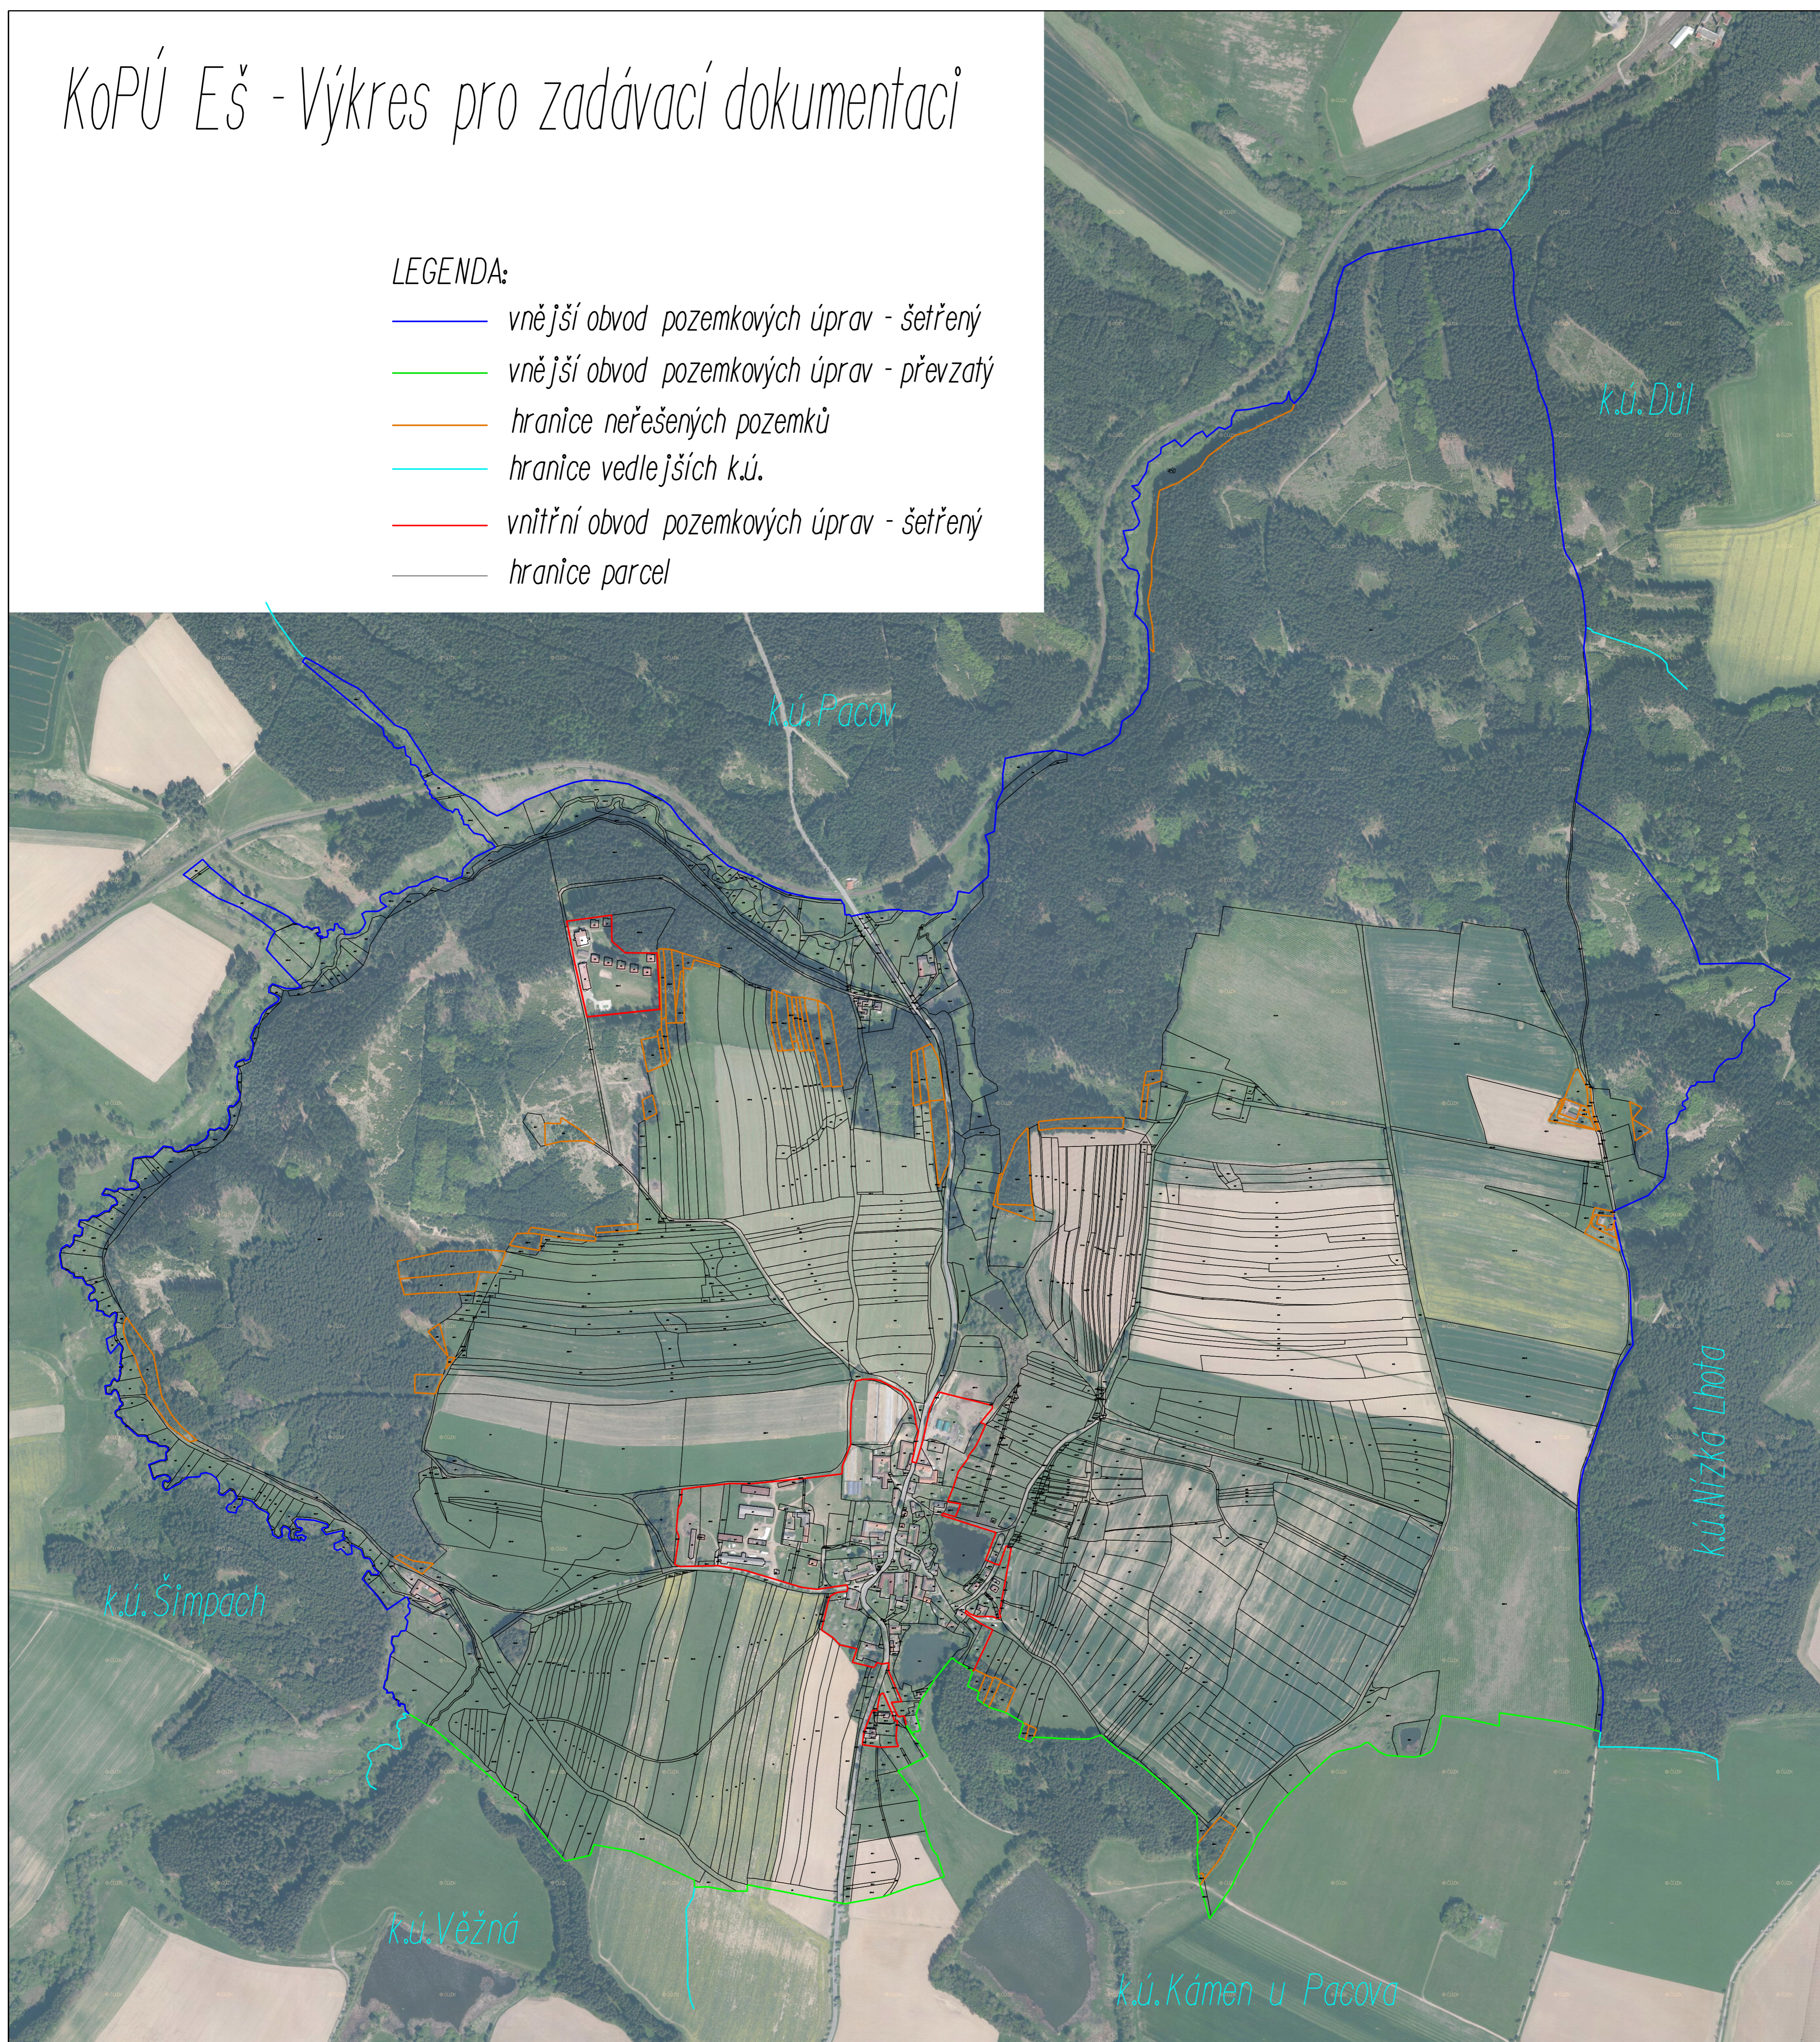

KoPÚ Eš - Výkres pro zadávací dokumentaci

LEGENDA:

- vnější obvod pozemkových úprav - šetřený
- vnější obvod pozemkových úprav - převzatý
- hranice neřešených pozemků
- hranice vedlejších k.ú.
- vnitřní obvod pozemkových úprav - šetřený
- hranice parcel