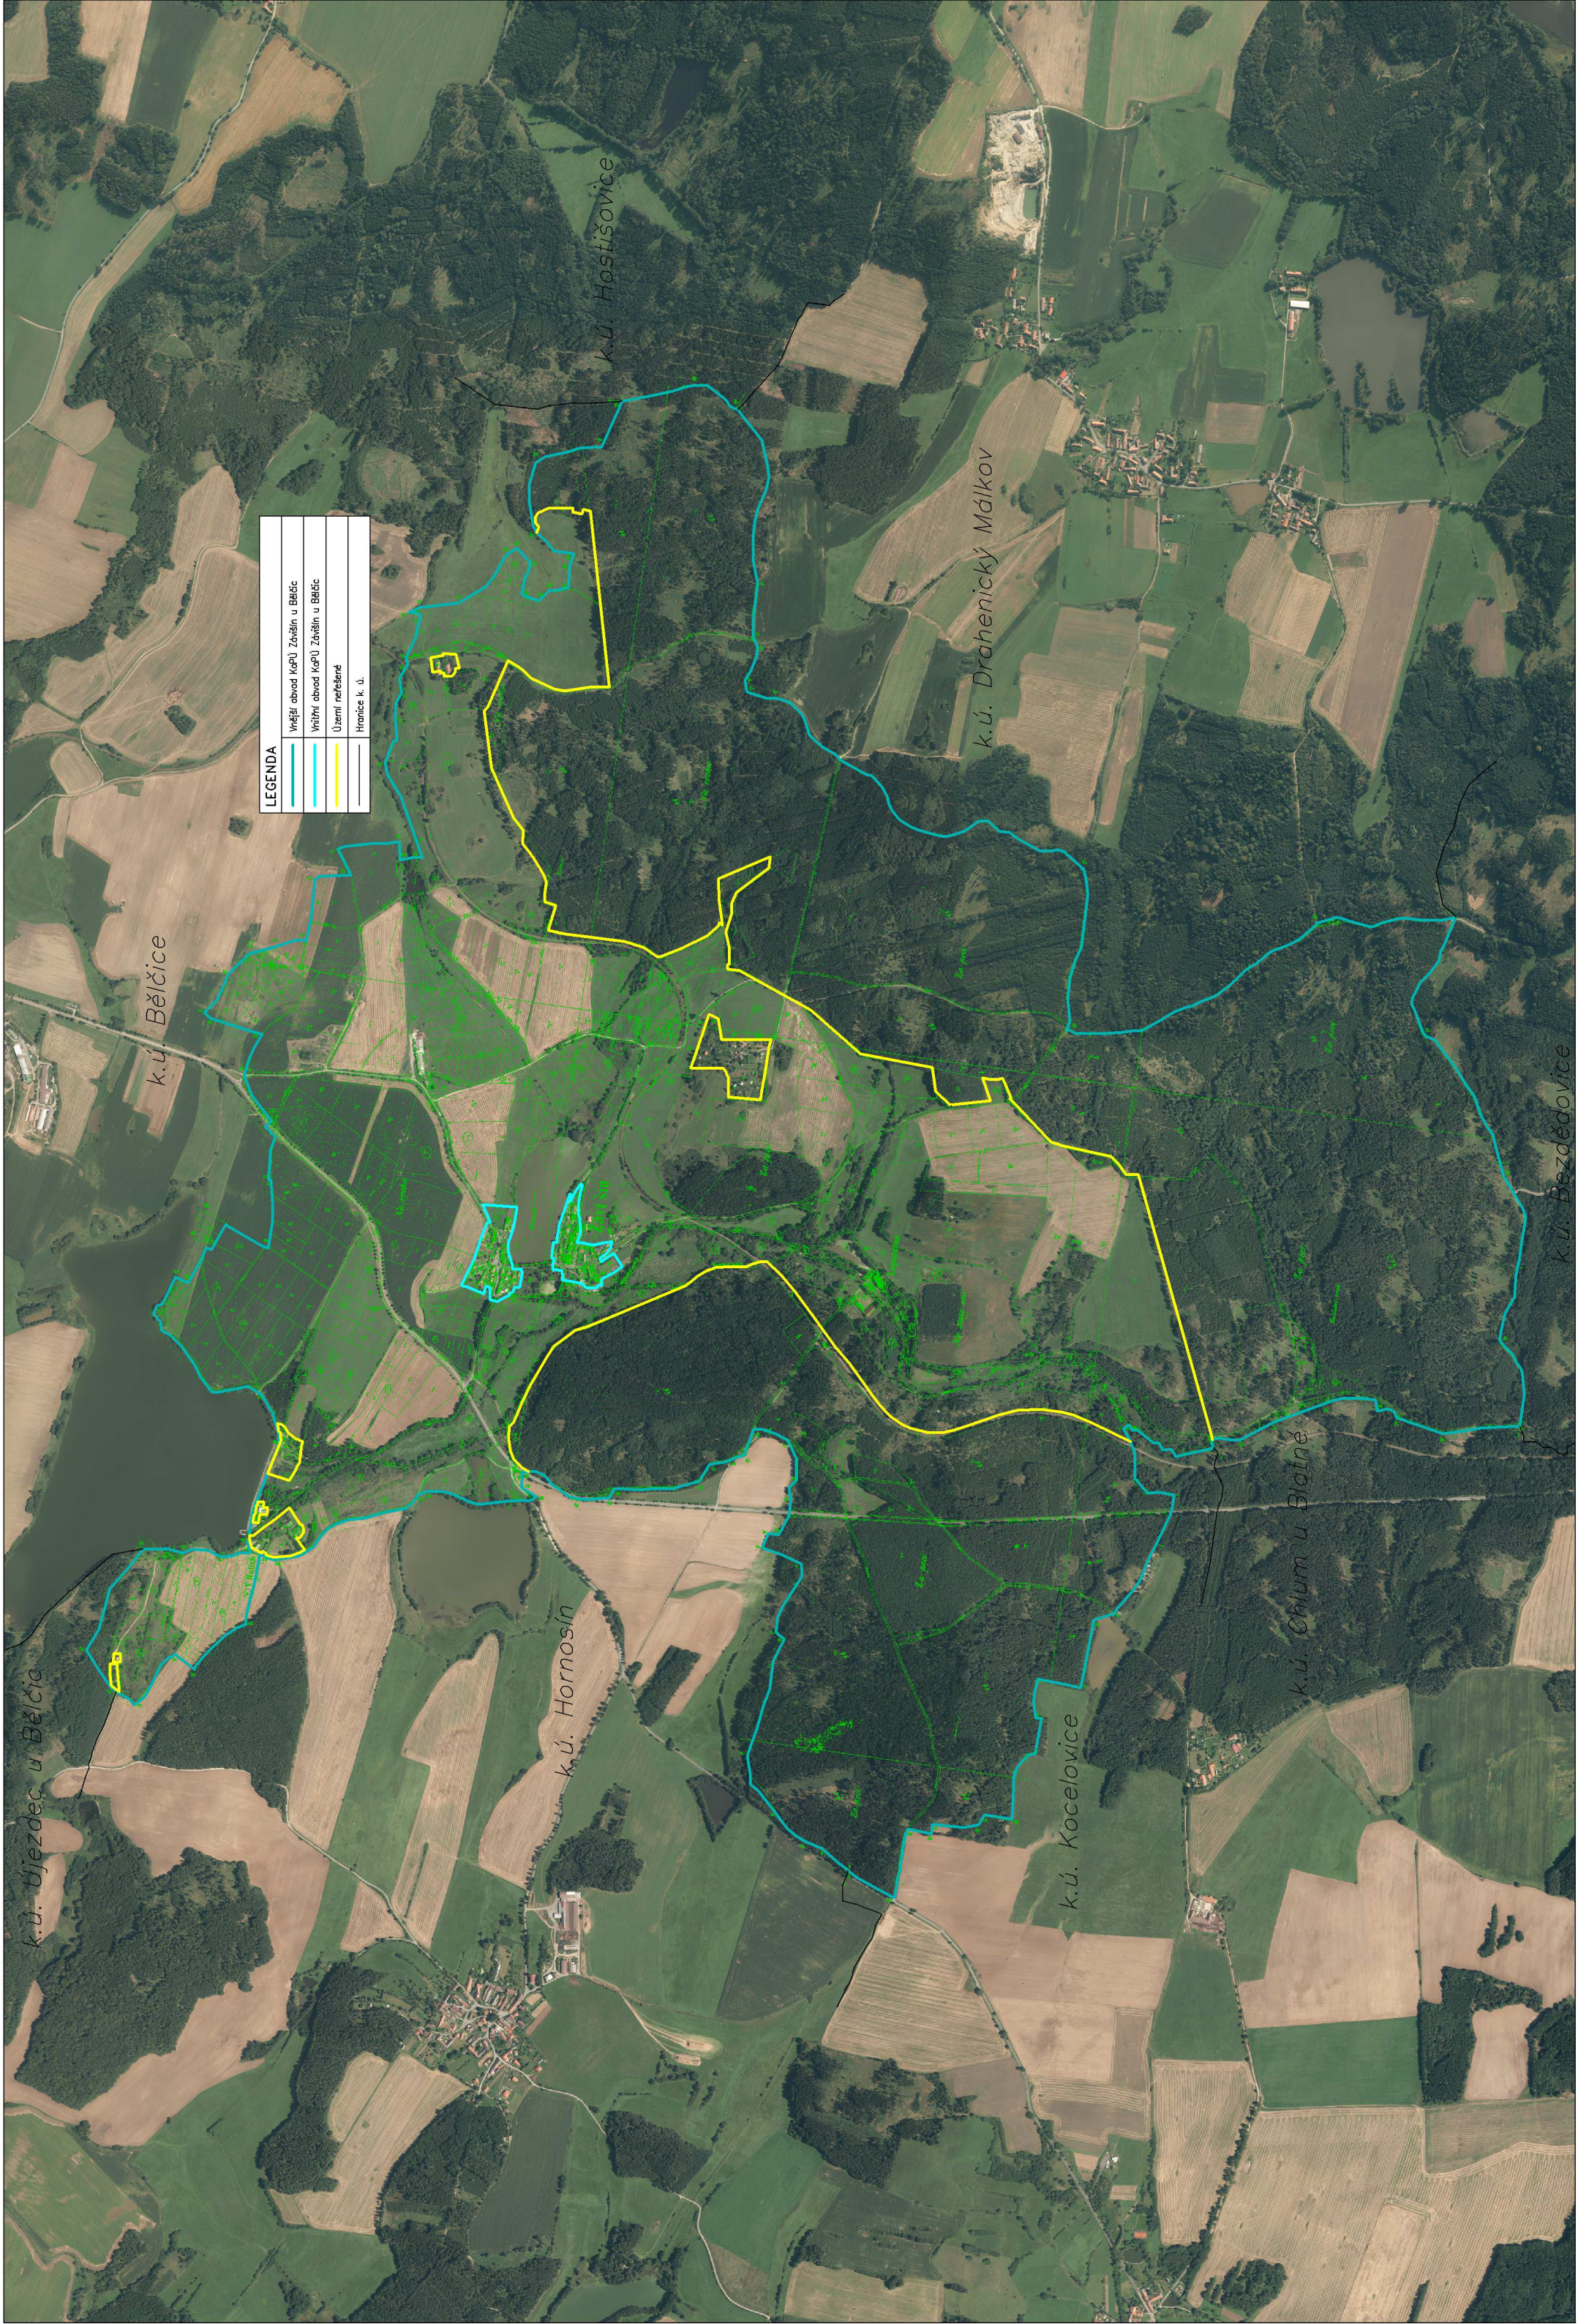

Obvod KoPÚ Závášín u Bělčic

LEGENDA	
	Vnější obvod KoPÚ Závášín u Bělčic
	Vnitřní obvod KoPÚ Závášín u Bělčic
	Území řešené
	Hranice k. ú.