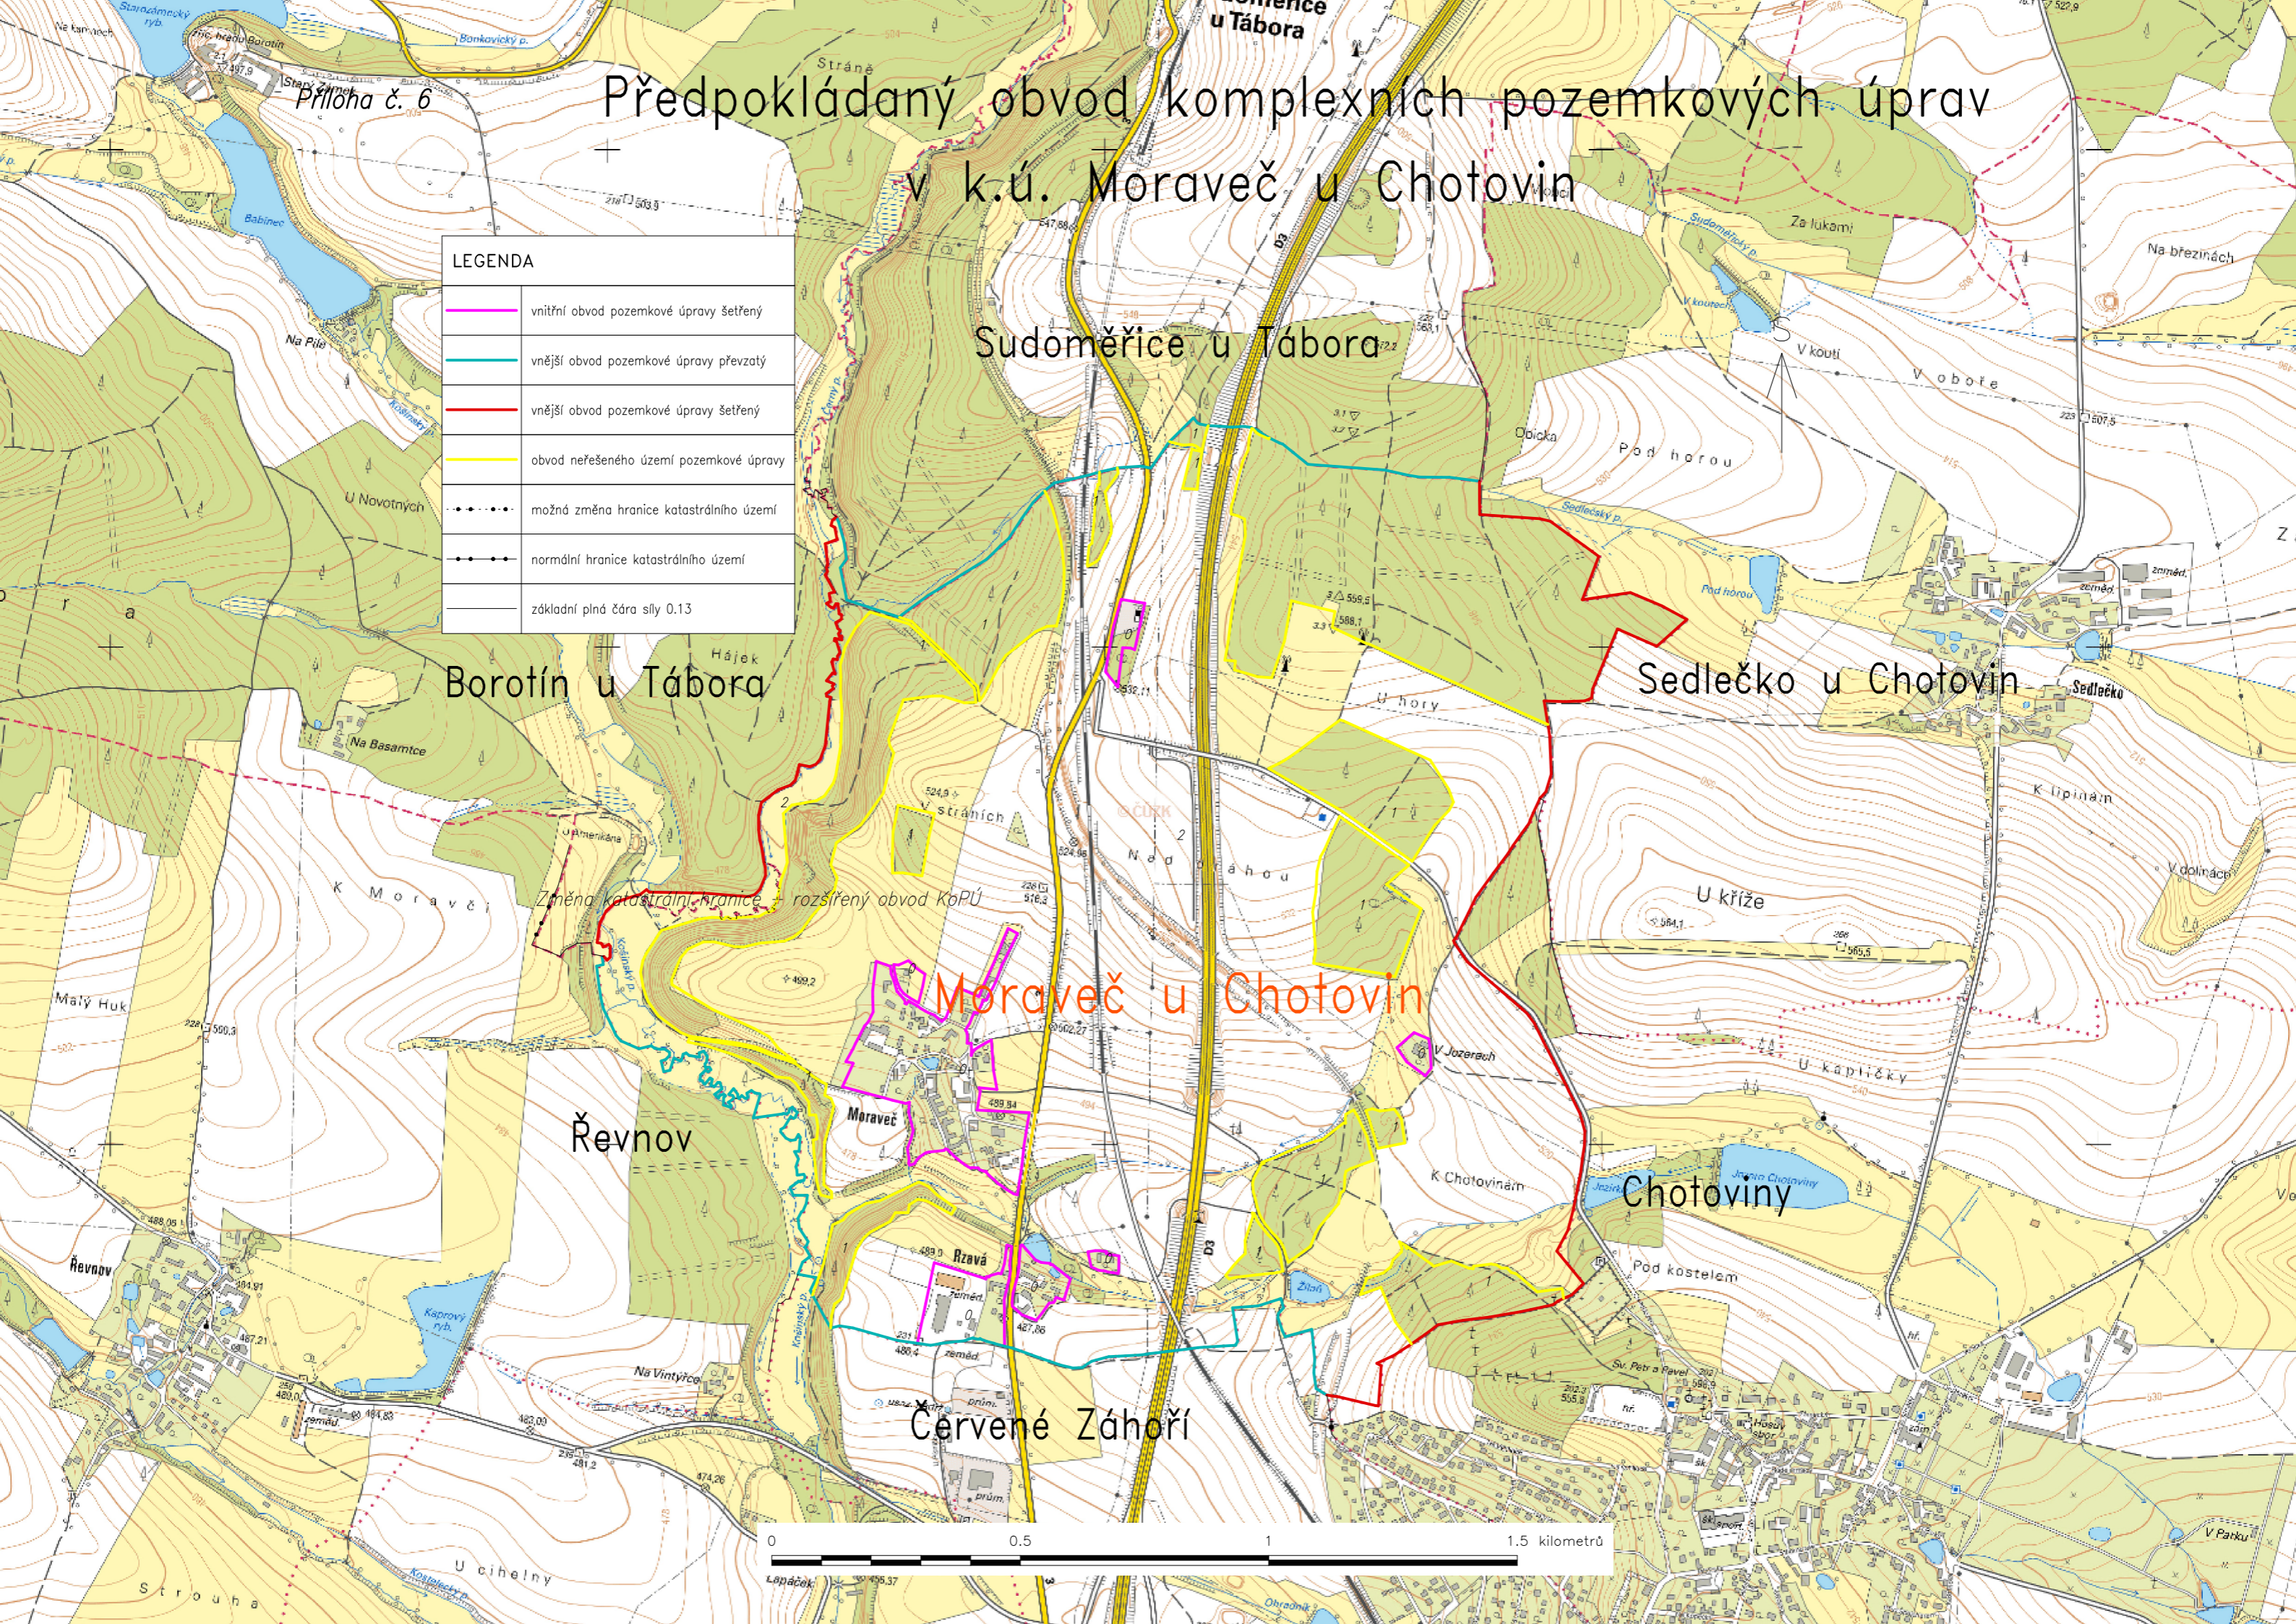

Předpokládaný obvod komplexních pozemkových úprav v k.ú. Moraveč u Chotovic

LEGENDA	
	vnitřní obvod pozemkové úpravy šetřený
	vnější obvod pozemkové úpravy převzatý
	vnější obvod pozemkové úpravy šetřený
	obvod neřešeného území pozemkové úpravy
	možná změna hranice katastrálního území
	normální hranice katastrálního území
	základní plná čára síly 0.13

Příloha č. 6

Borotín u Tábora

Sudoměřice u Tábora

Sedlečko u Chotovic

Moraveč u Chotovic

Řevnov

Červené Záhोří

Chotoviny