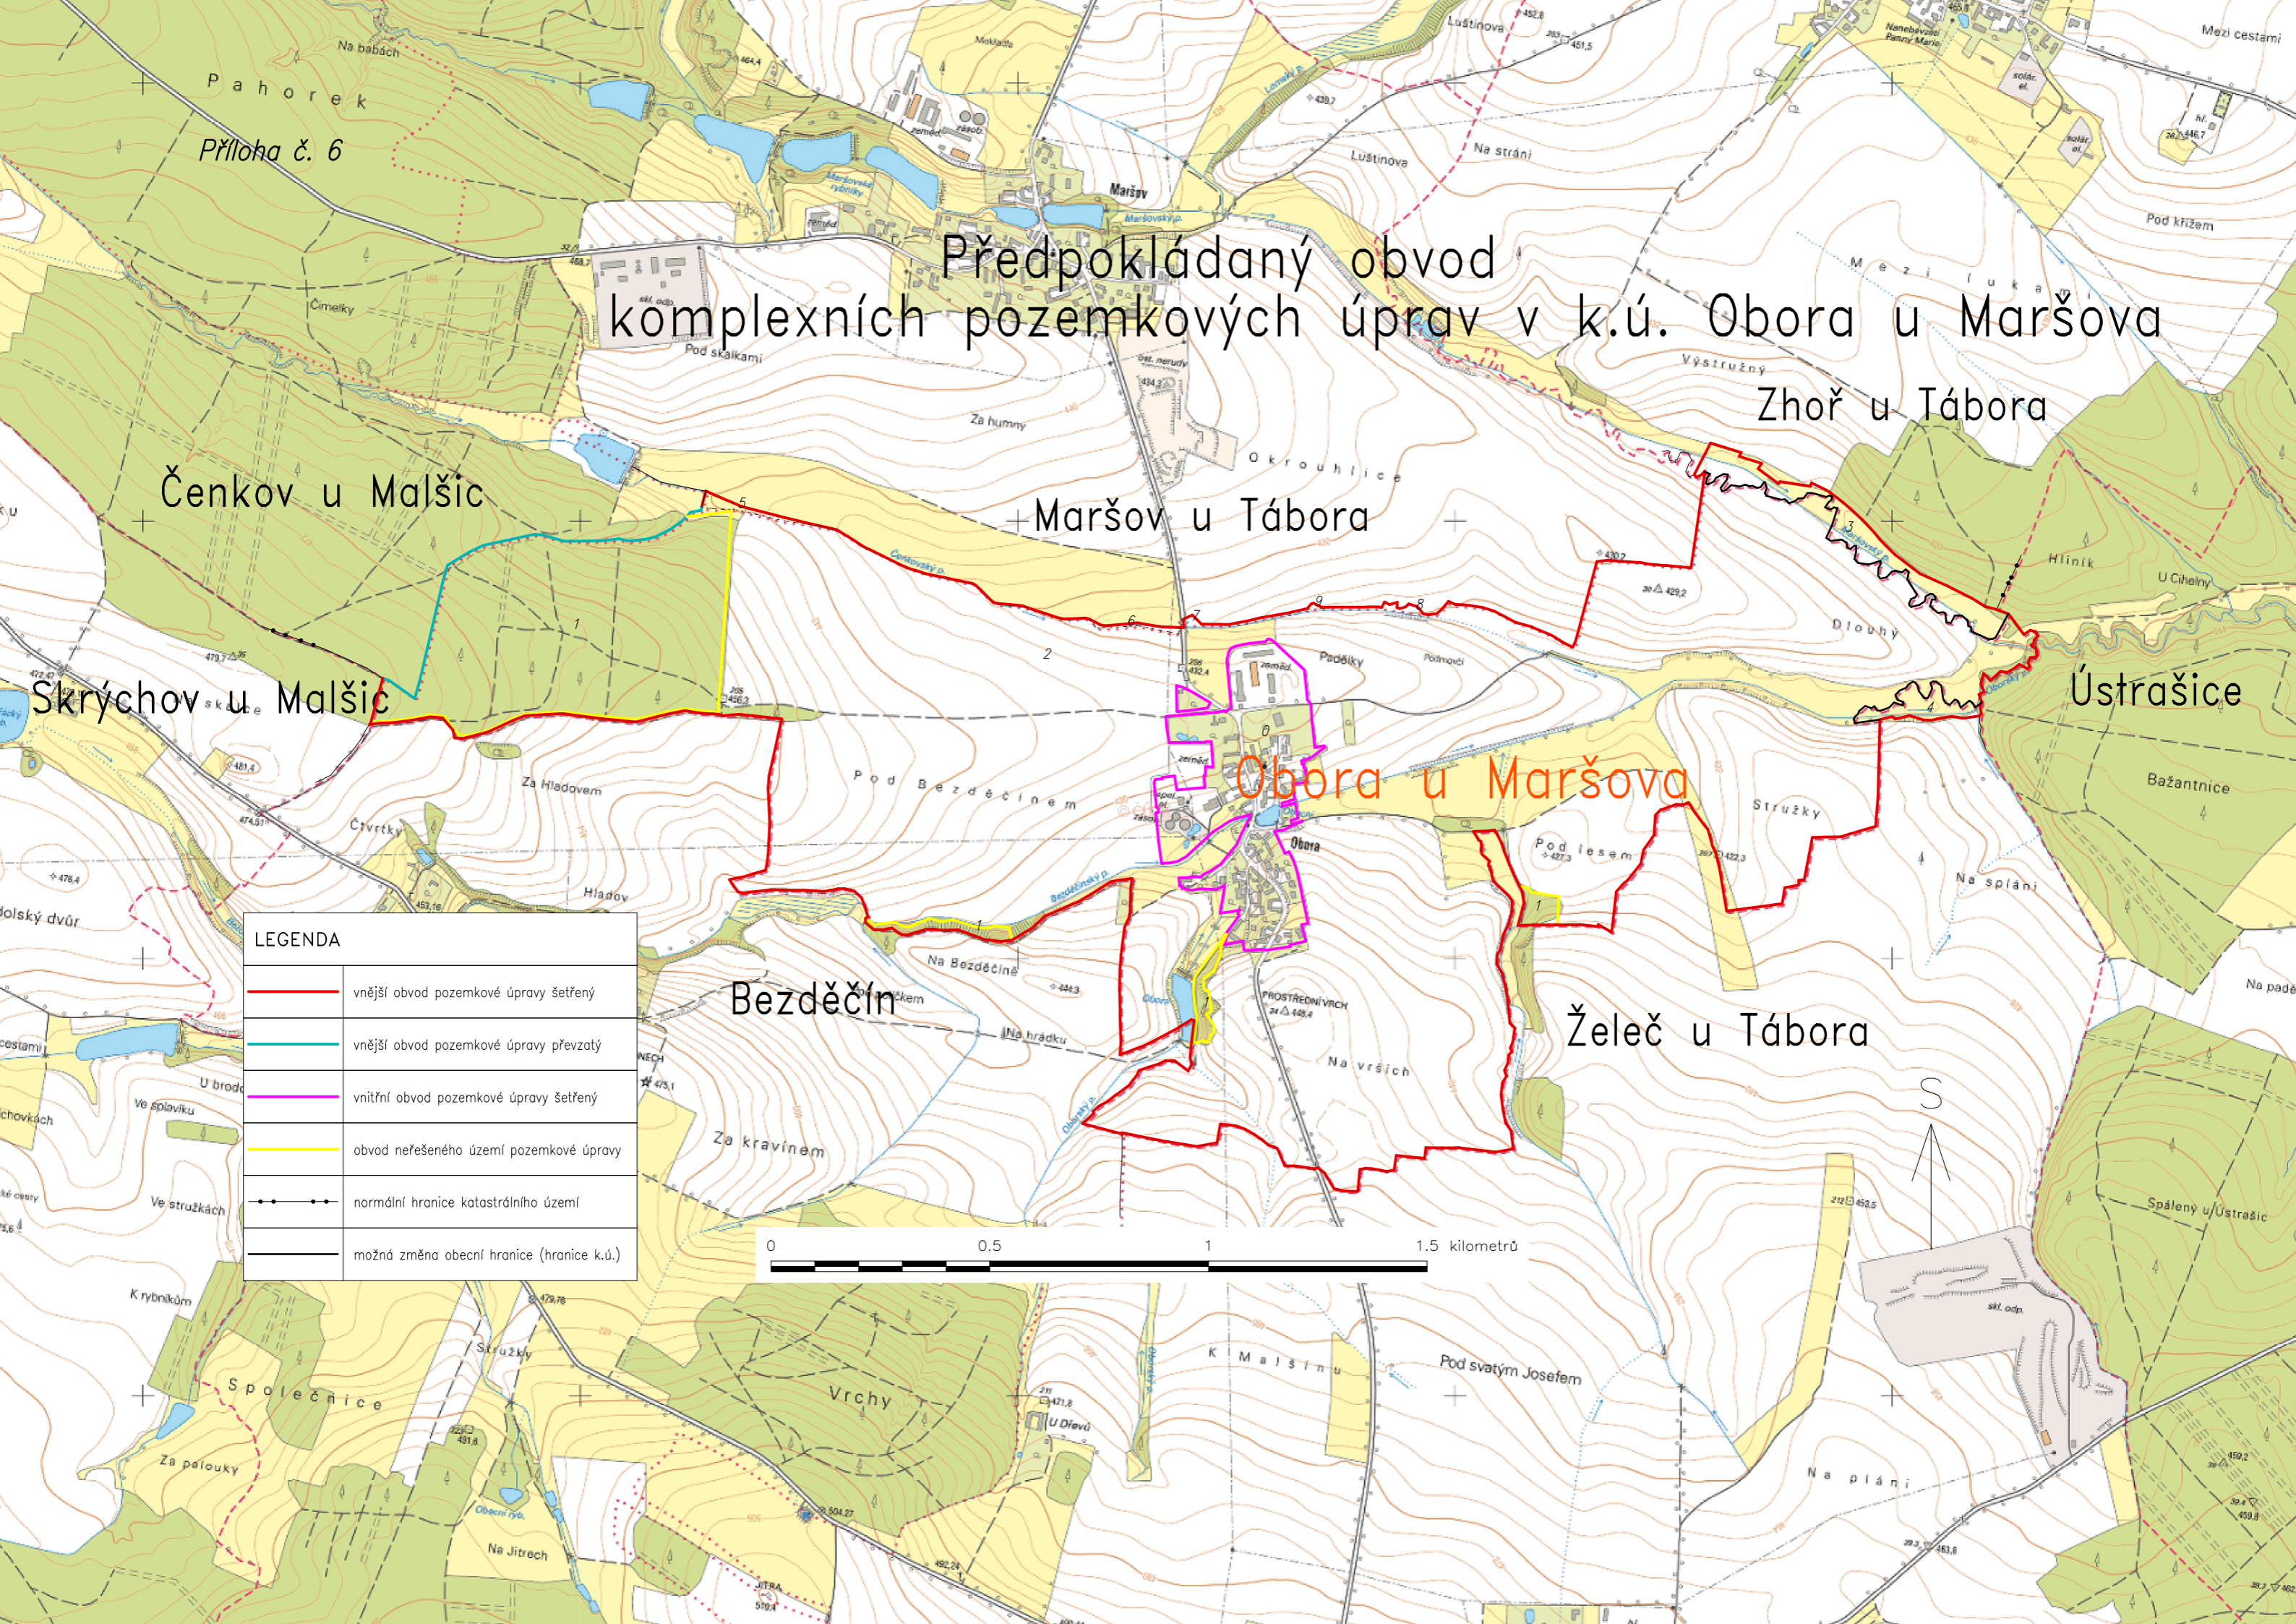

Předpokládaný obvod komplexních pozemkových úprav v k.ú. Obora u Maršova

LEGENDA	
	vnější obvod pozemkové úpravy šetřený
	vnější obvod pozemkové úpravy převzatý
	vnitřní obvod pozemkové úpravy šetřený
	obvod neřešeného území pozemkové úpravy
	normální hranice katastrálního území
	možná změna obecní hranice (hranice k.ú.)

0 0.5 1 1.5 kilometrů