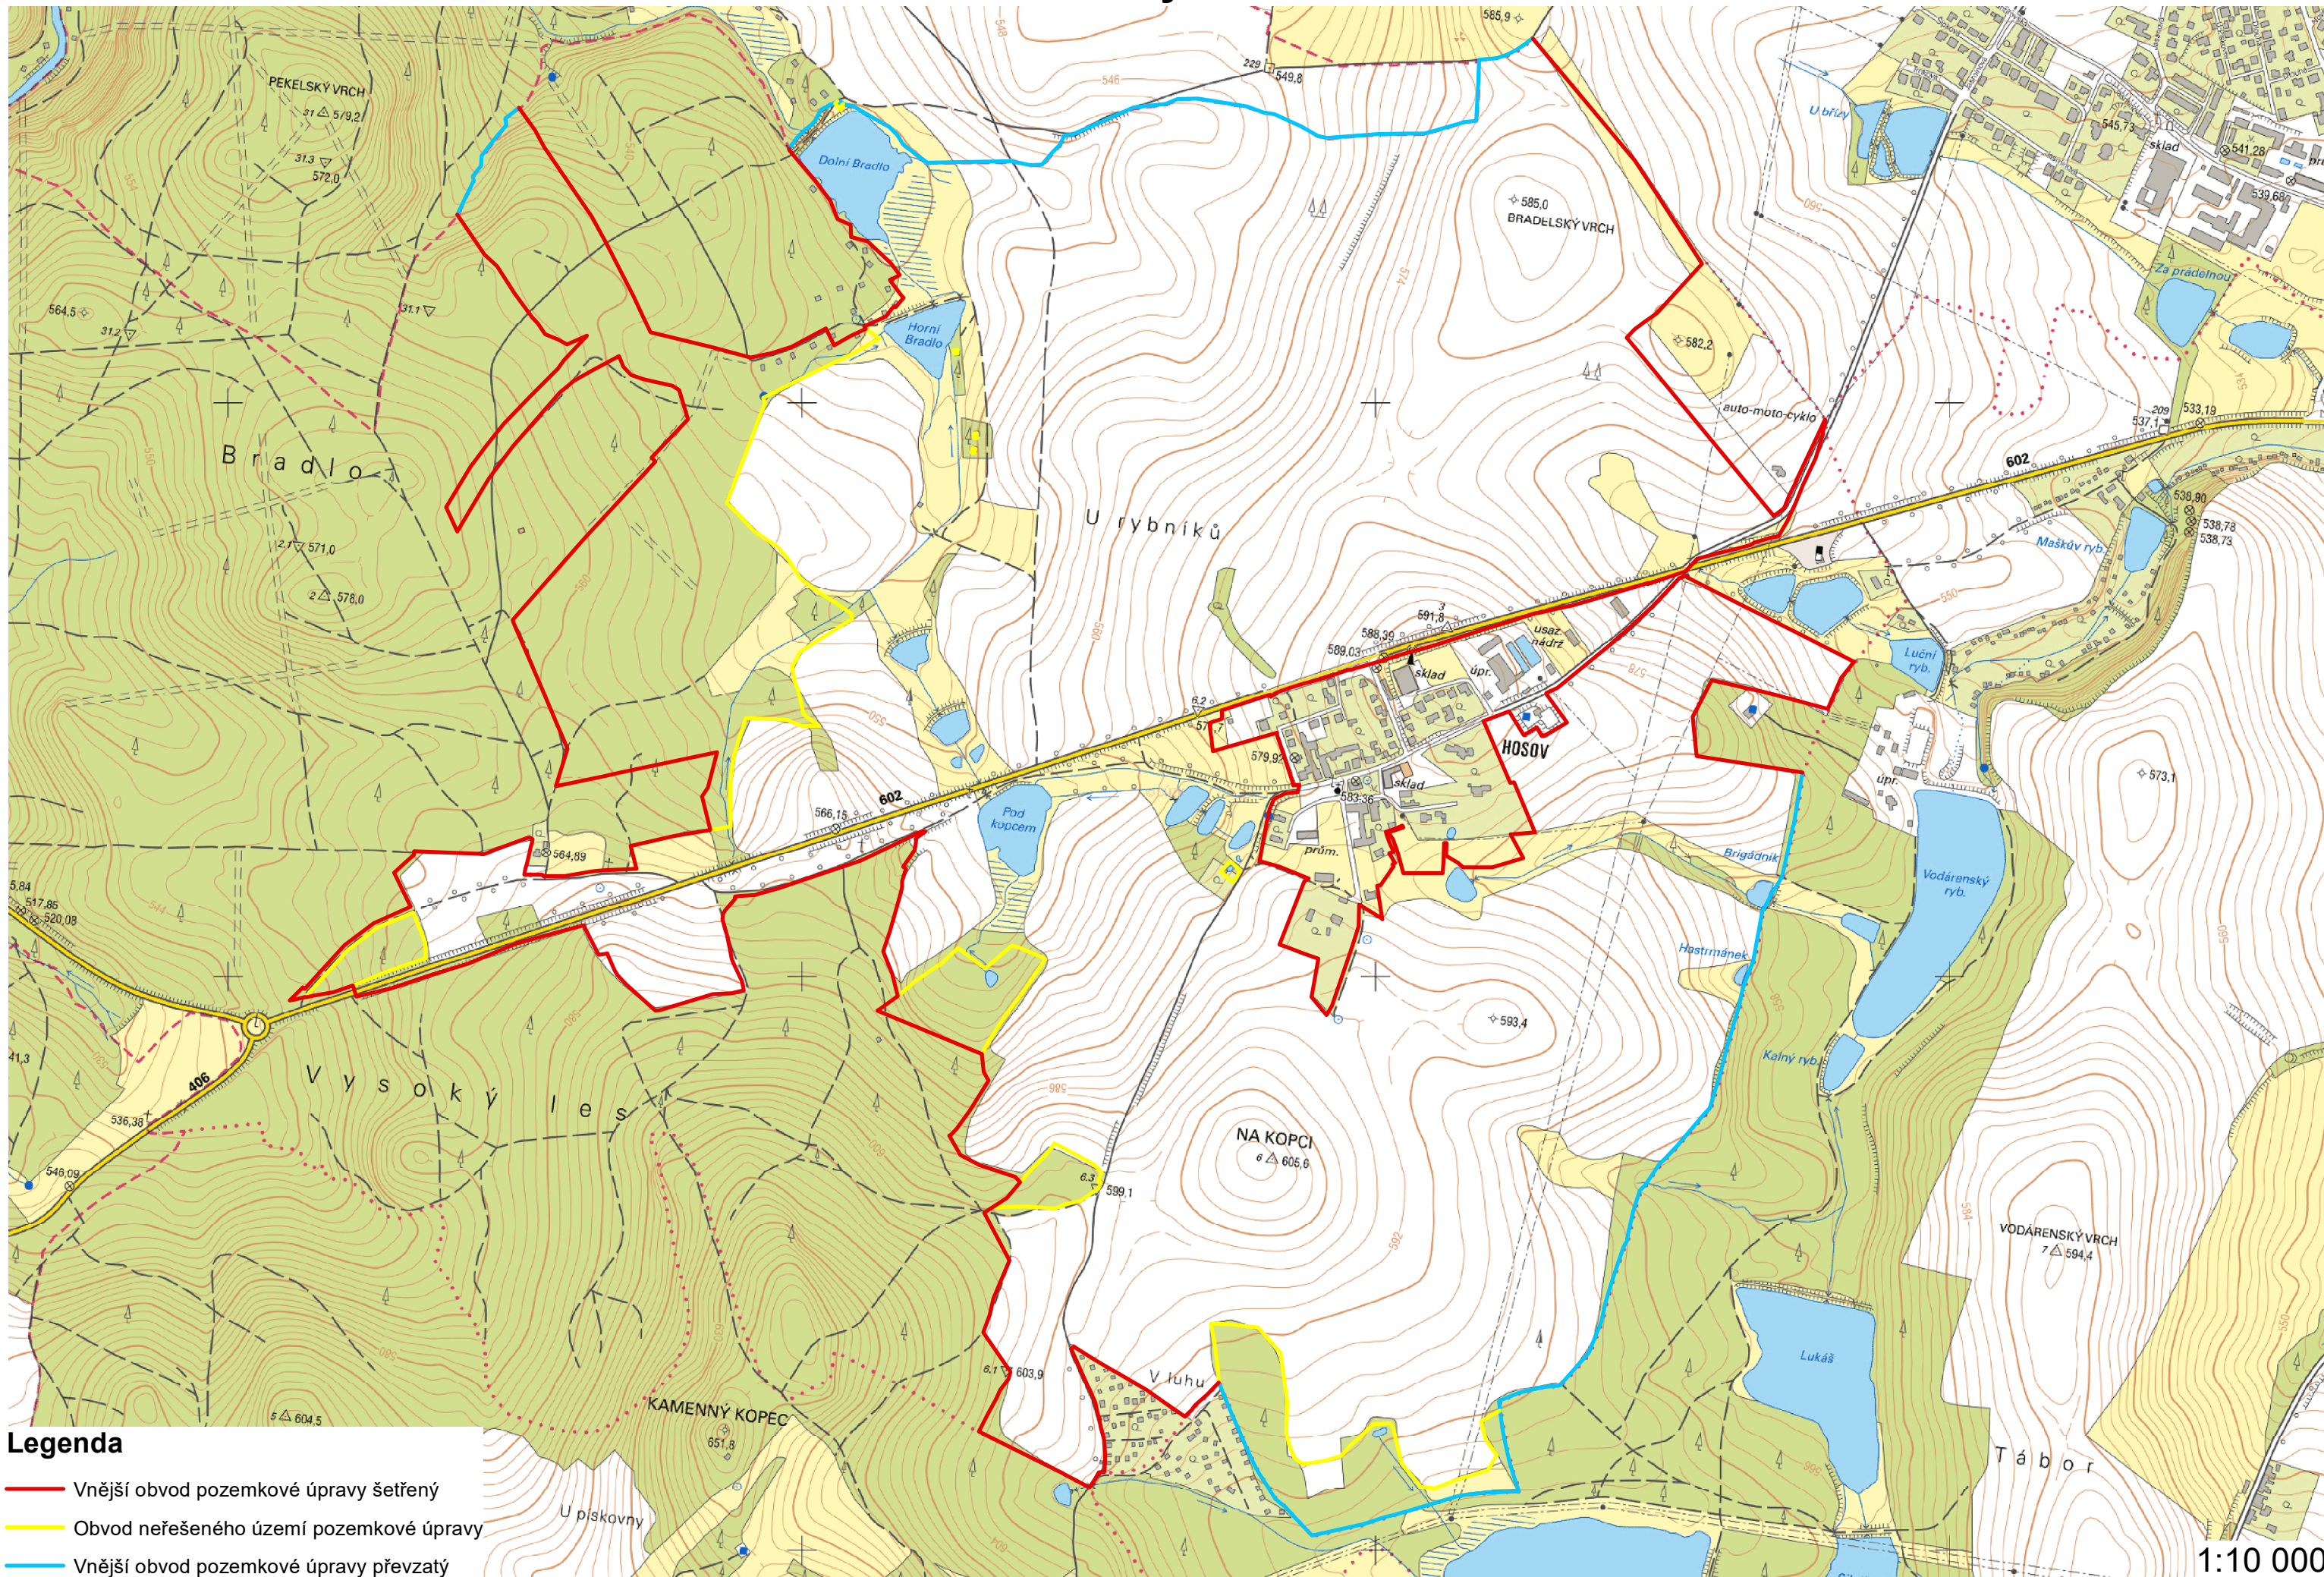

Předběžné obvody KoPÚ Hosov

Legenda

- Vnější obvod pozemkové úpravy šetřený
- Obvod neřešeného území pozemkové úpravy
- Vnější obvod pozemkové úpravy převzatý