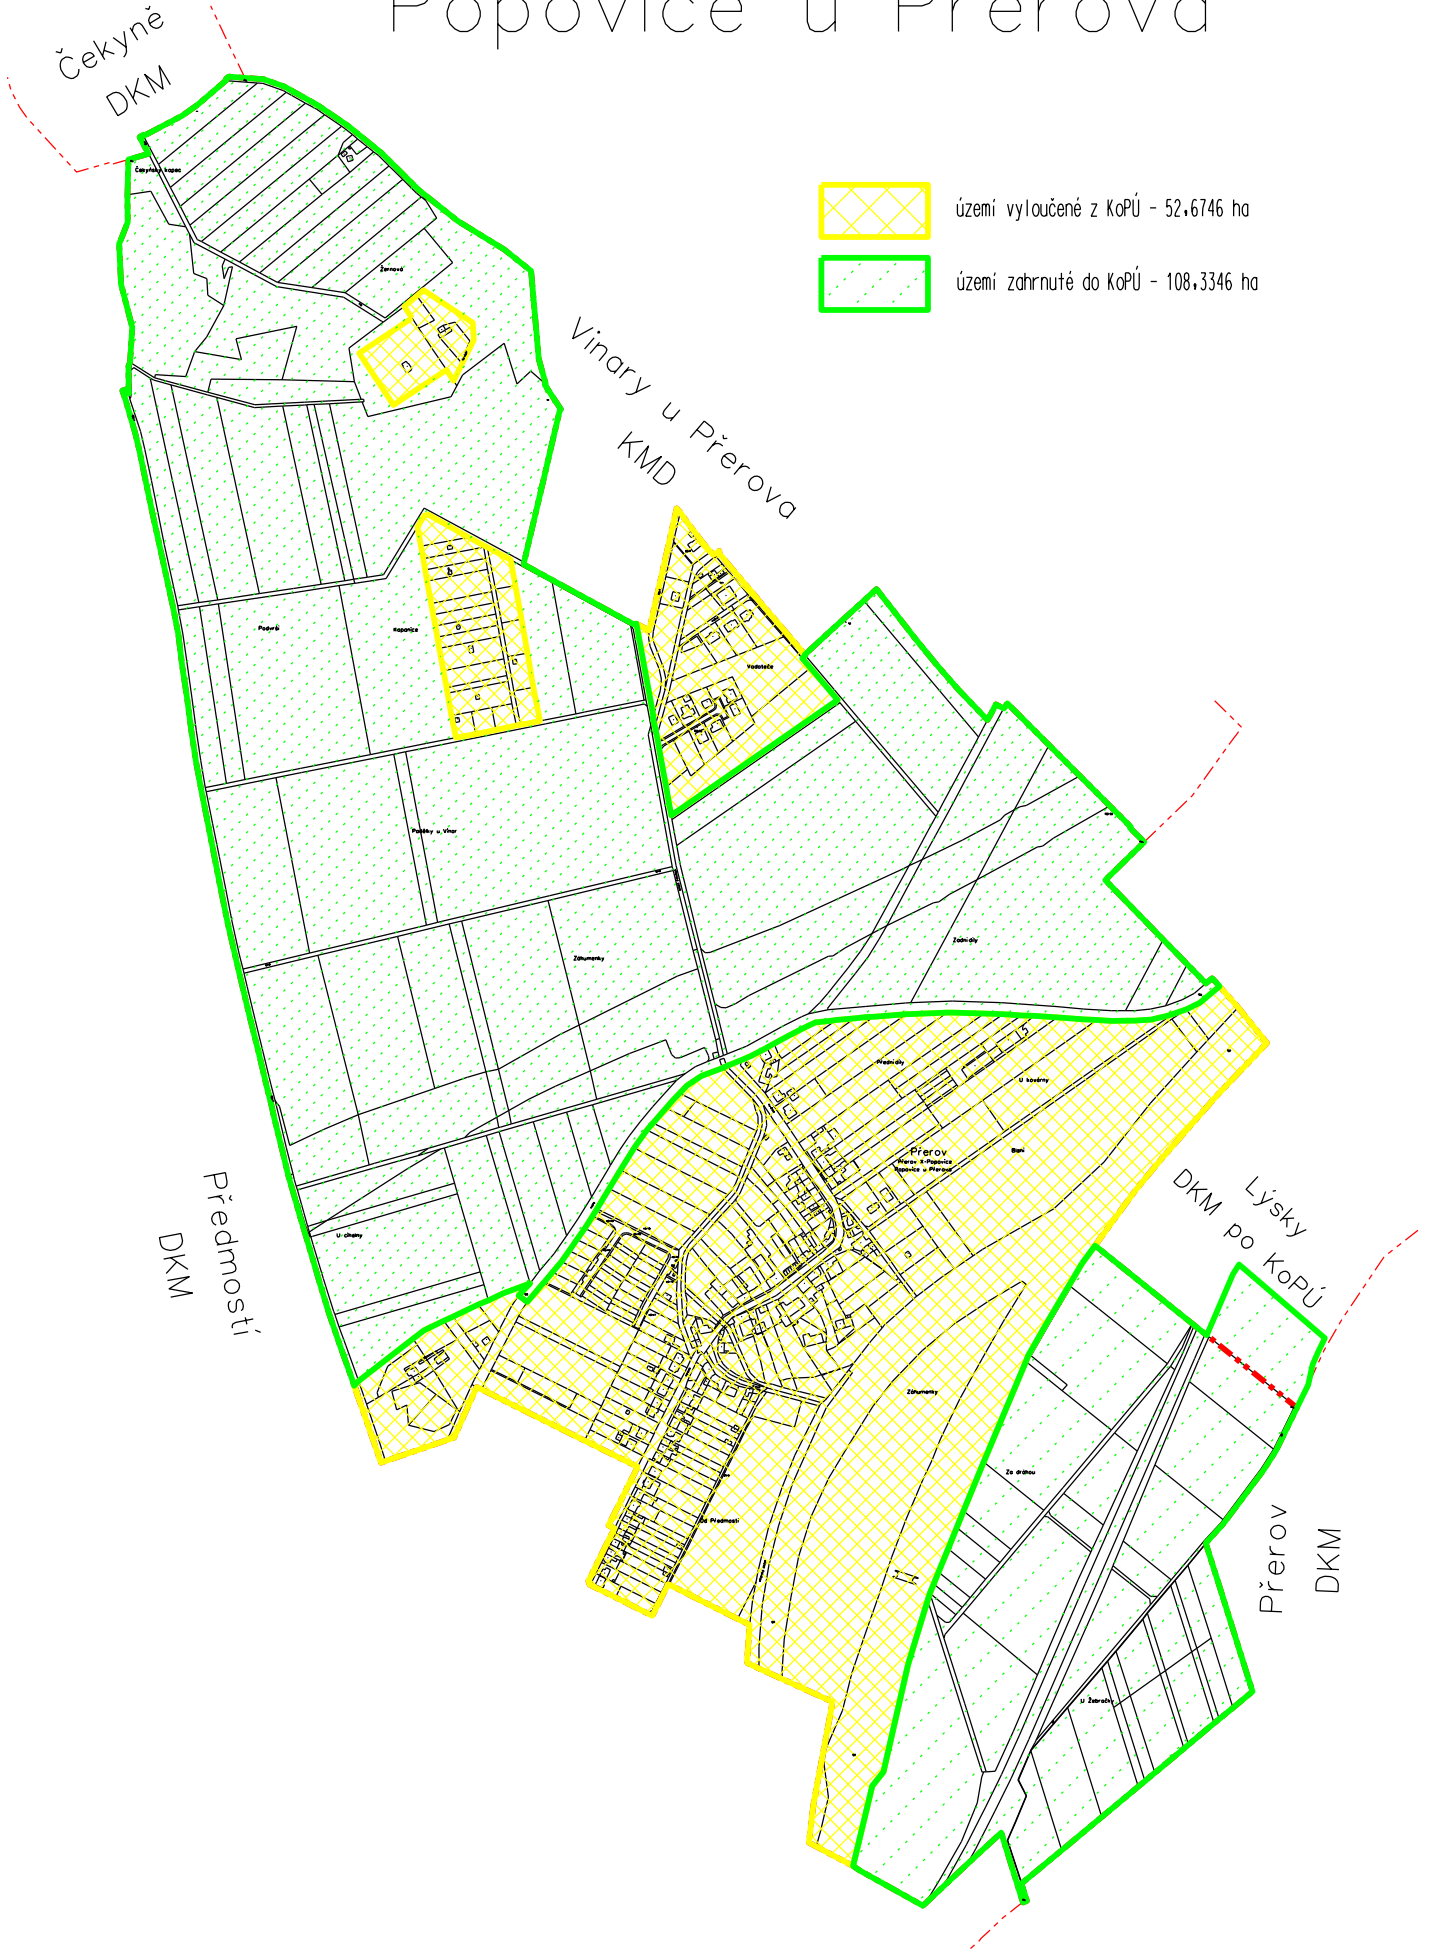

# Popovice u Přerova

území vyloučené z KOPÚ - 52,6746 ha

území zahrnuté do KOPÚ - 108,3346 ha

Čekyně  
DKM

Vinary u Přerova  
KMD

Předmostí  
DKM

Lýsky  
DKM po KOPÚ

Přerov  
DKM