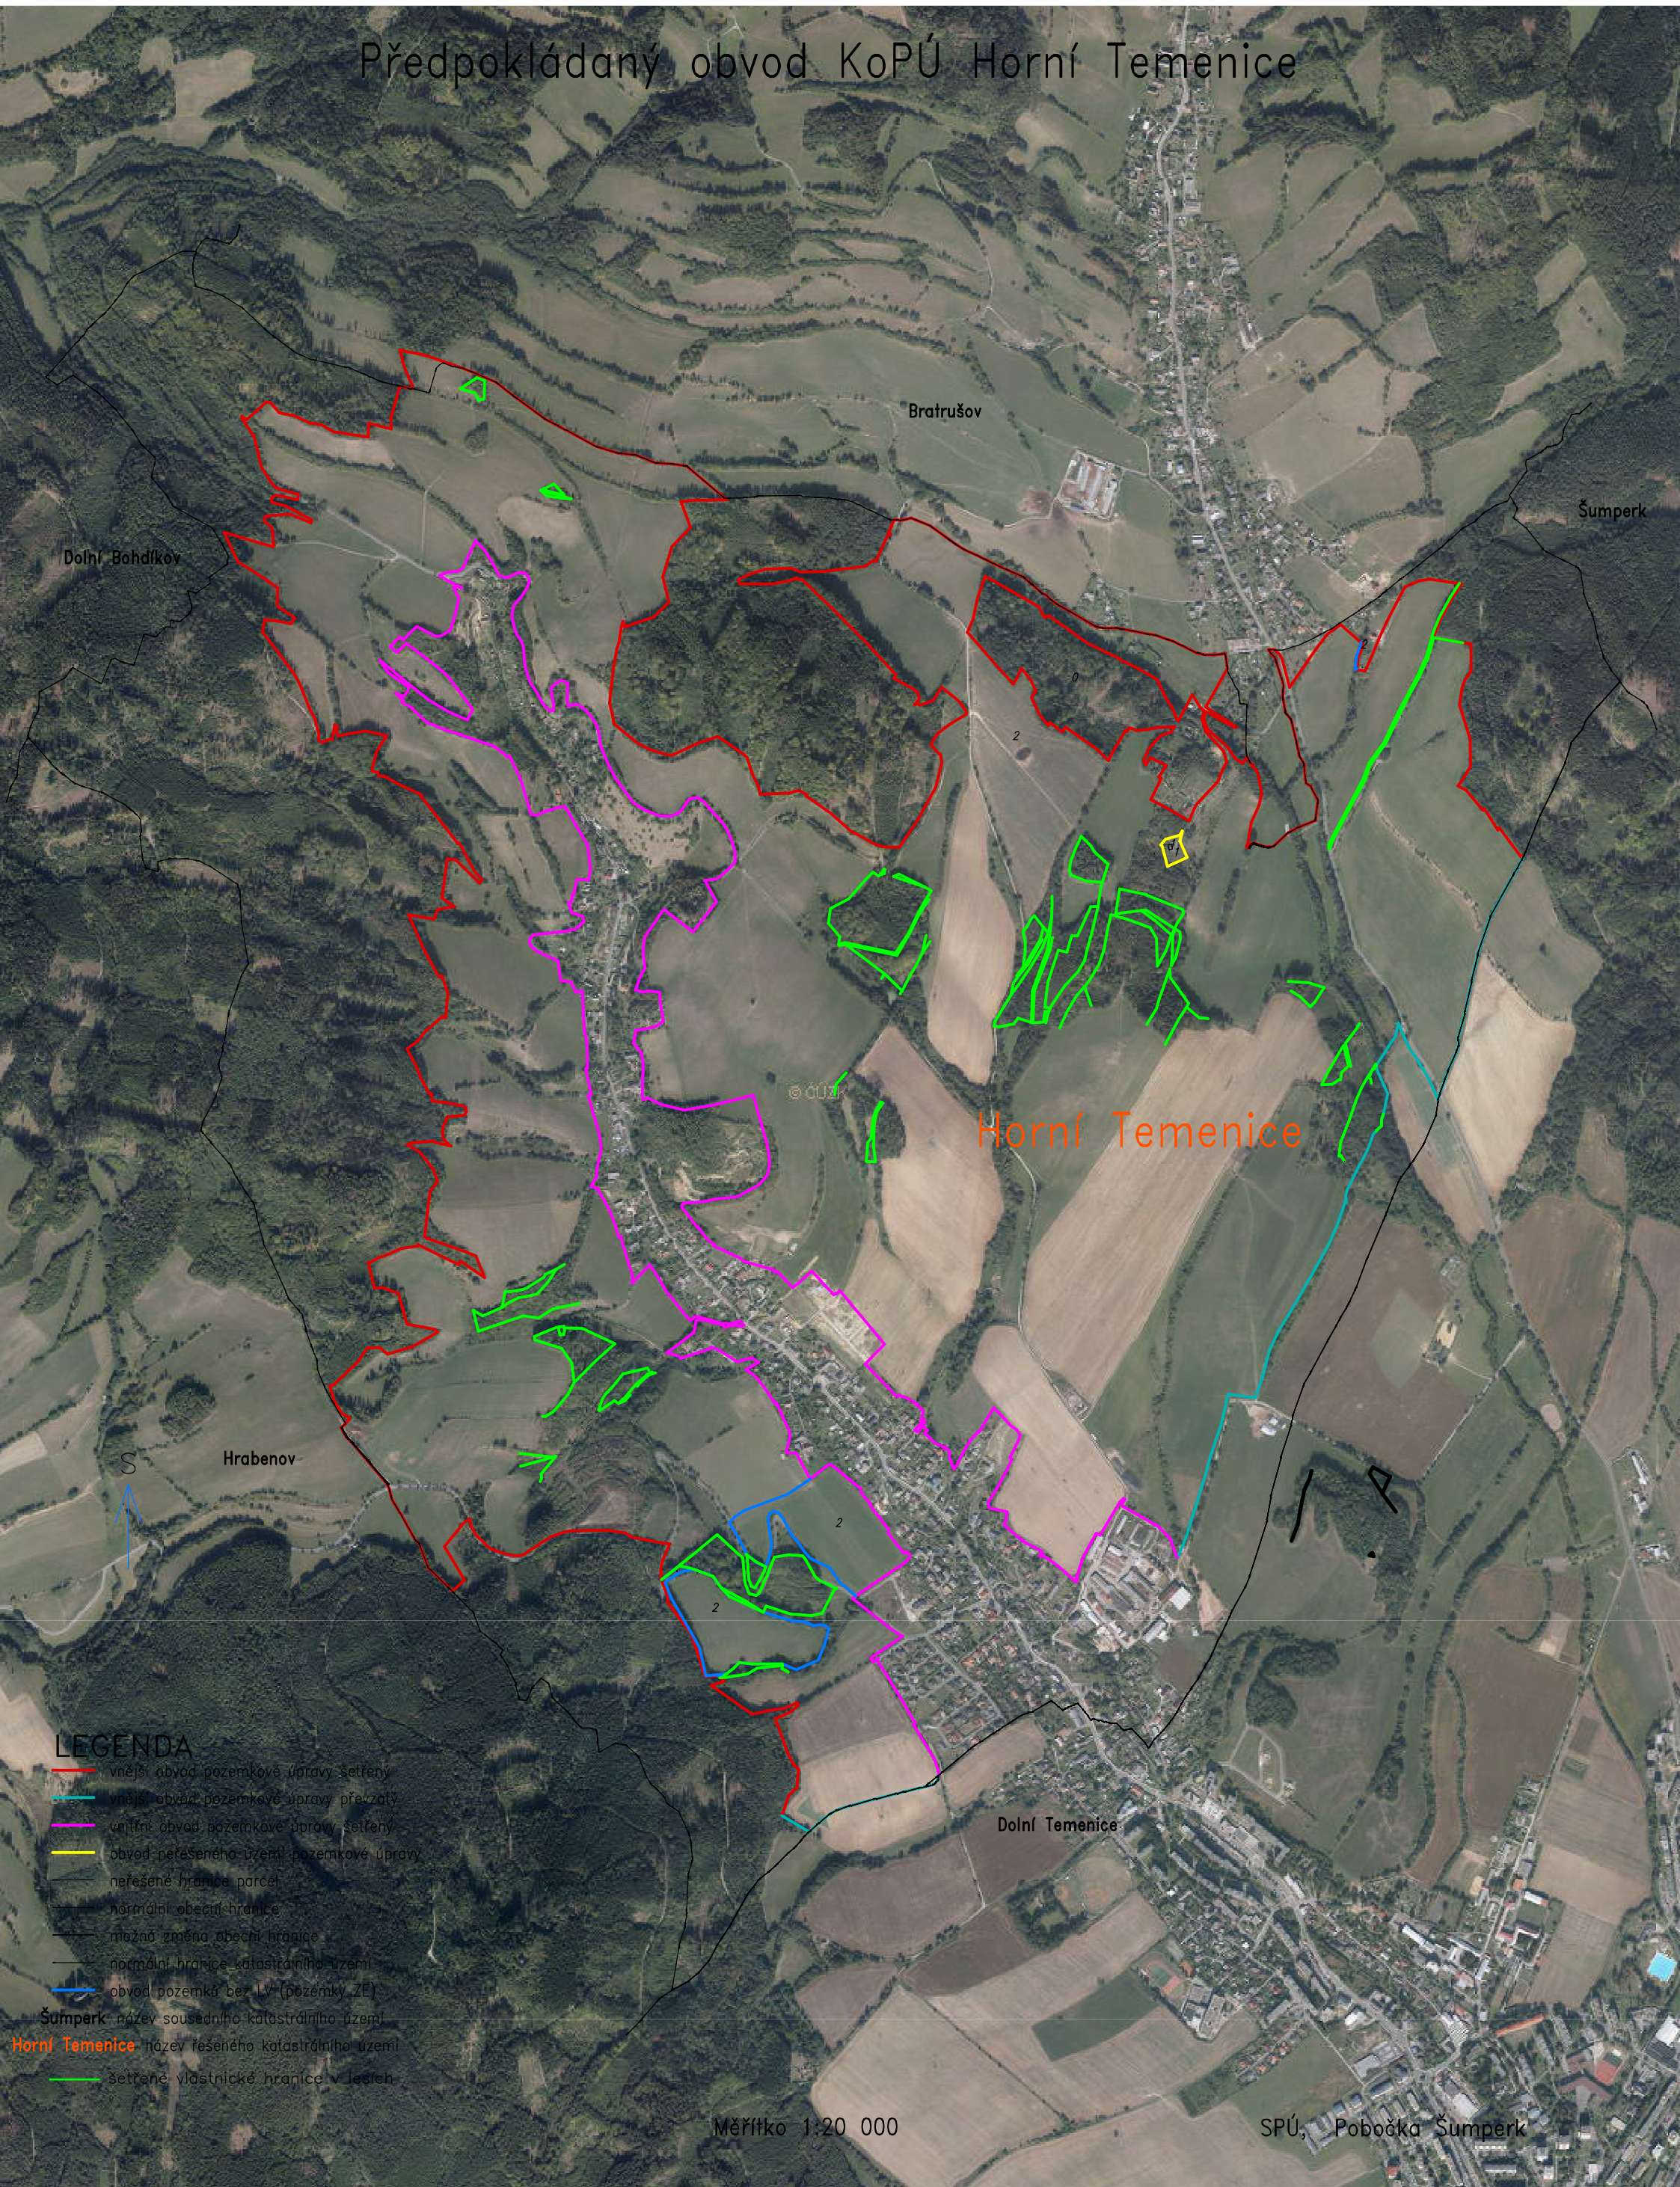

# Předpokládaný obvod KoPÚ Horní Temenice

## LEGENDA

- vnější obvod pozemkové úpravy šetřený
- vnější obvod pozemkové úpravy převzatý
- vnitřní obvod pozemkové úpravy šetřený
- obvod neřešeného území pozemkové úpravy
- neřešené hranice parcel
- normální obecní hranice
- možná změna obecní hranice
- normální hranice katastrálního území
- obvod pozemků bez LV (pozemky ZE)
- Šumperk - název sousedního katastrálního území
- Horní Temenice - název řešeného katastrálního území
- šetřené vlastnické hranice v lesích

Měřítko 1:20 000

SPÚ, Pobočka Šumperk