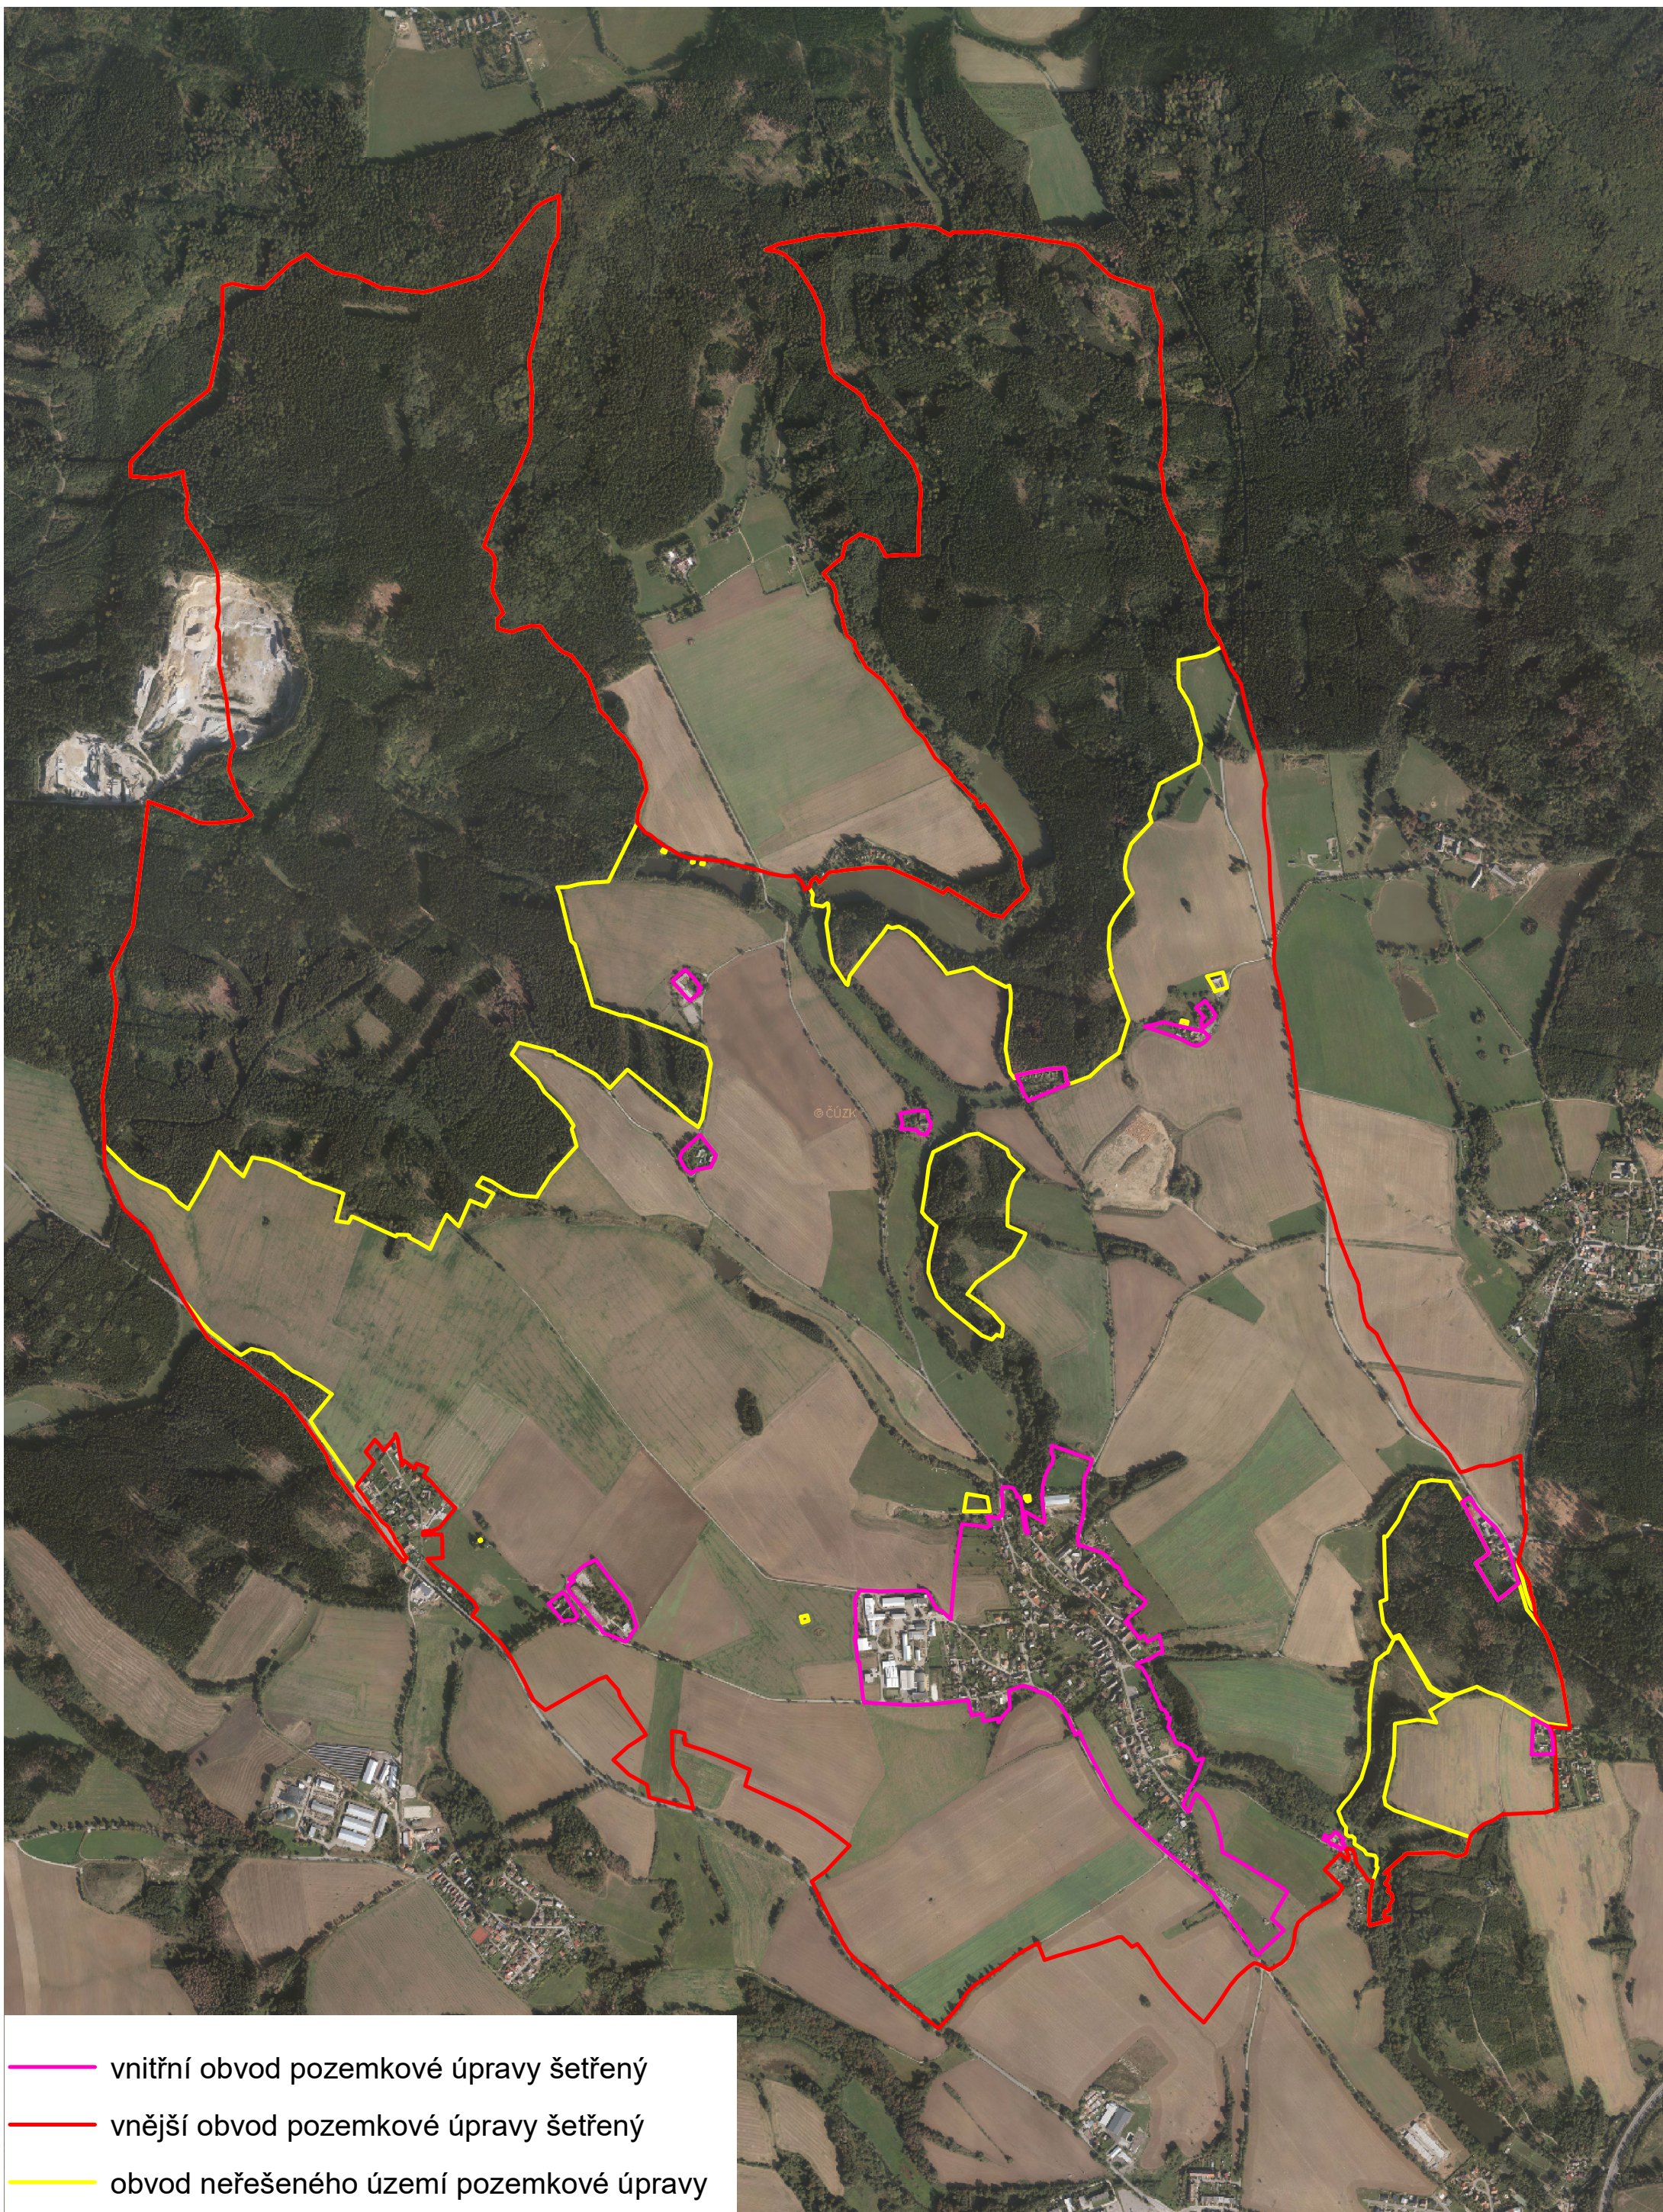

Obvody KoPÚ Hybrálec

1:15 000

- vnitřní obvod pozemkové úpravy šetřený
- vnější obvod pozemkové úpravy šetřený
- obvod neřešeného území pozemkové úpravy