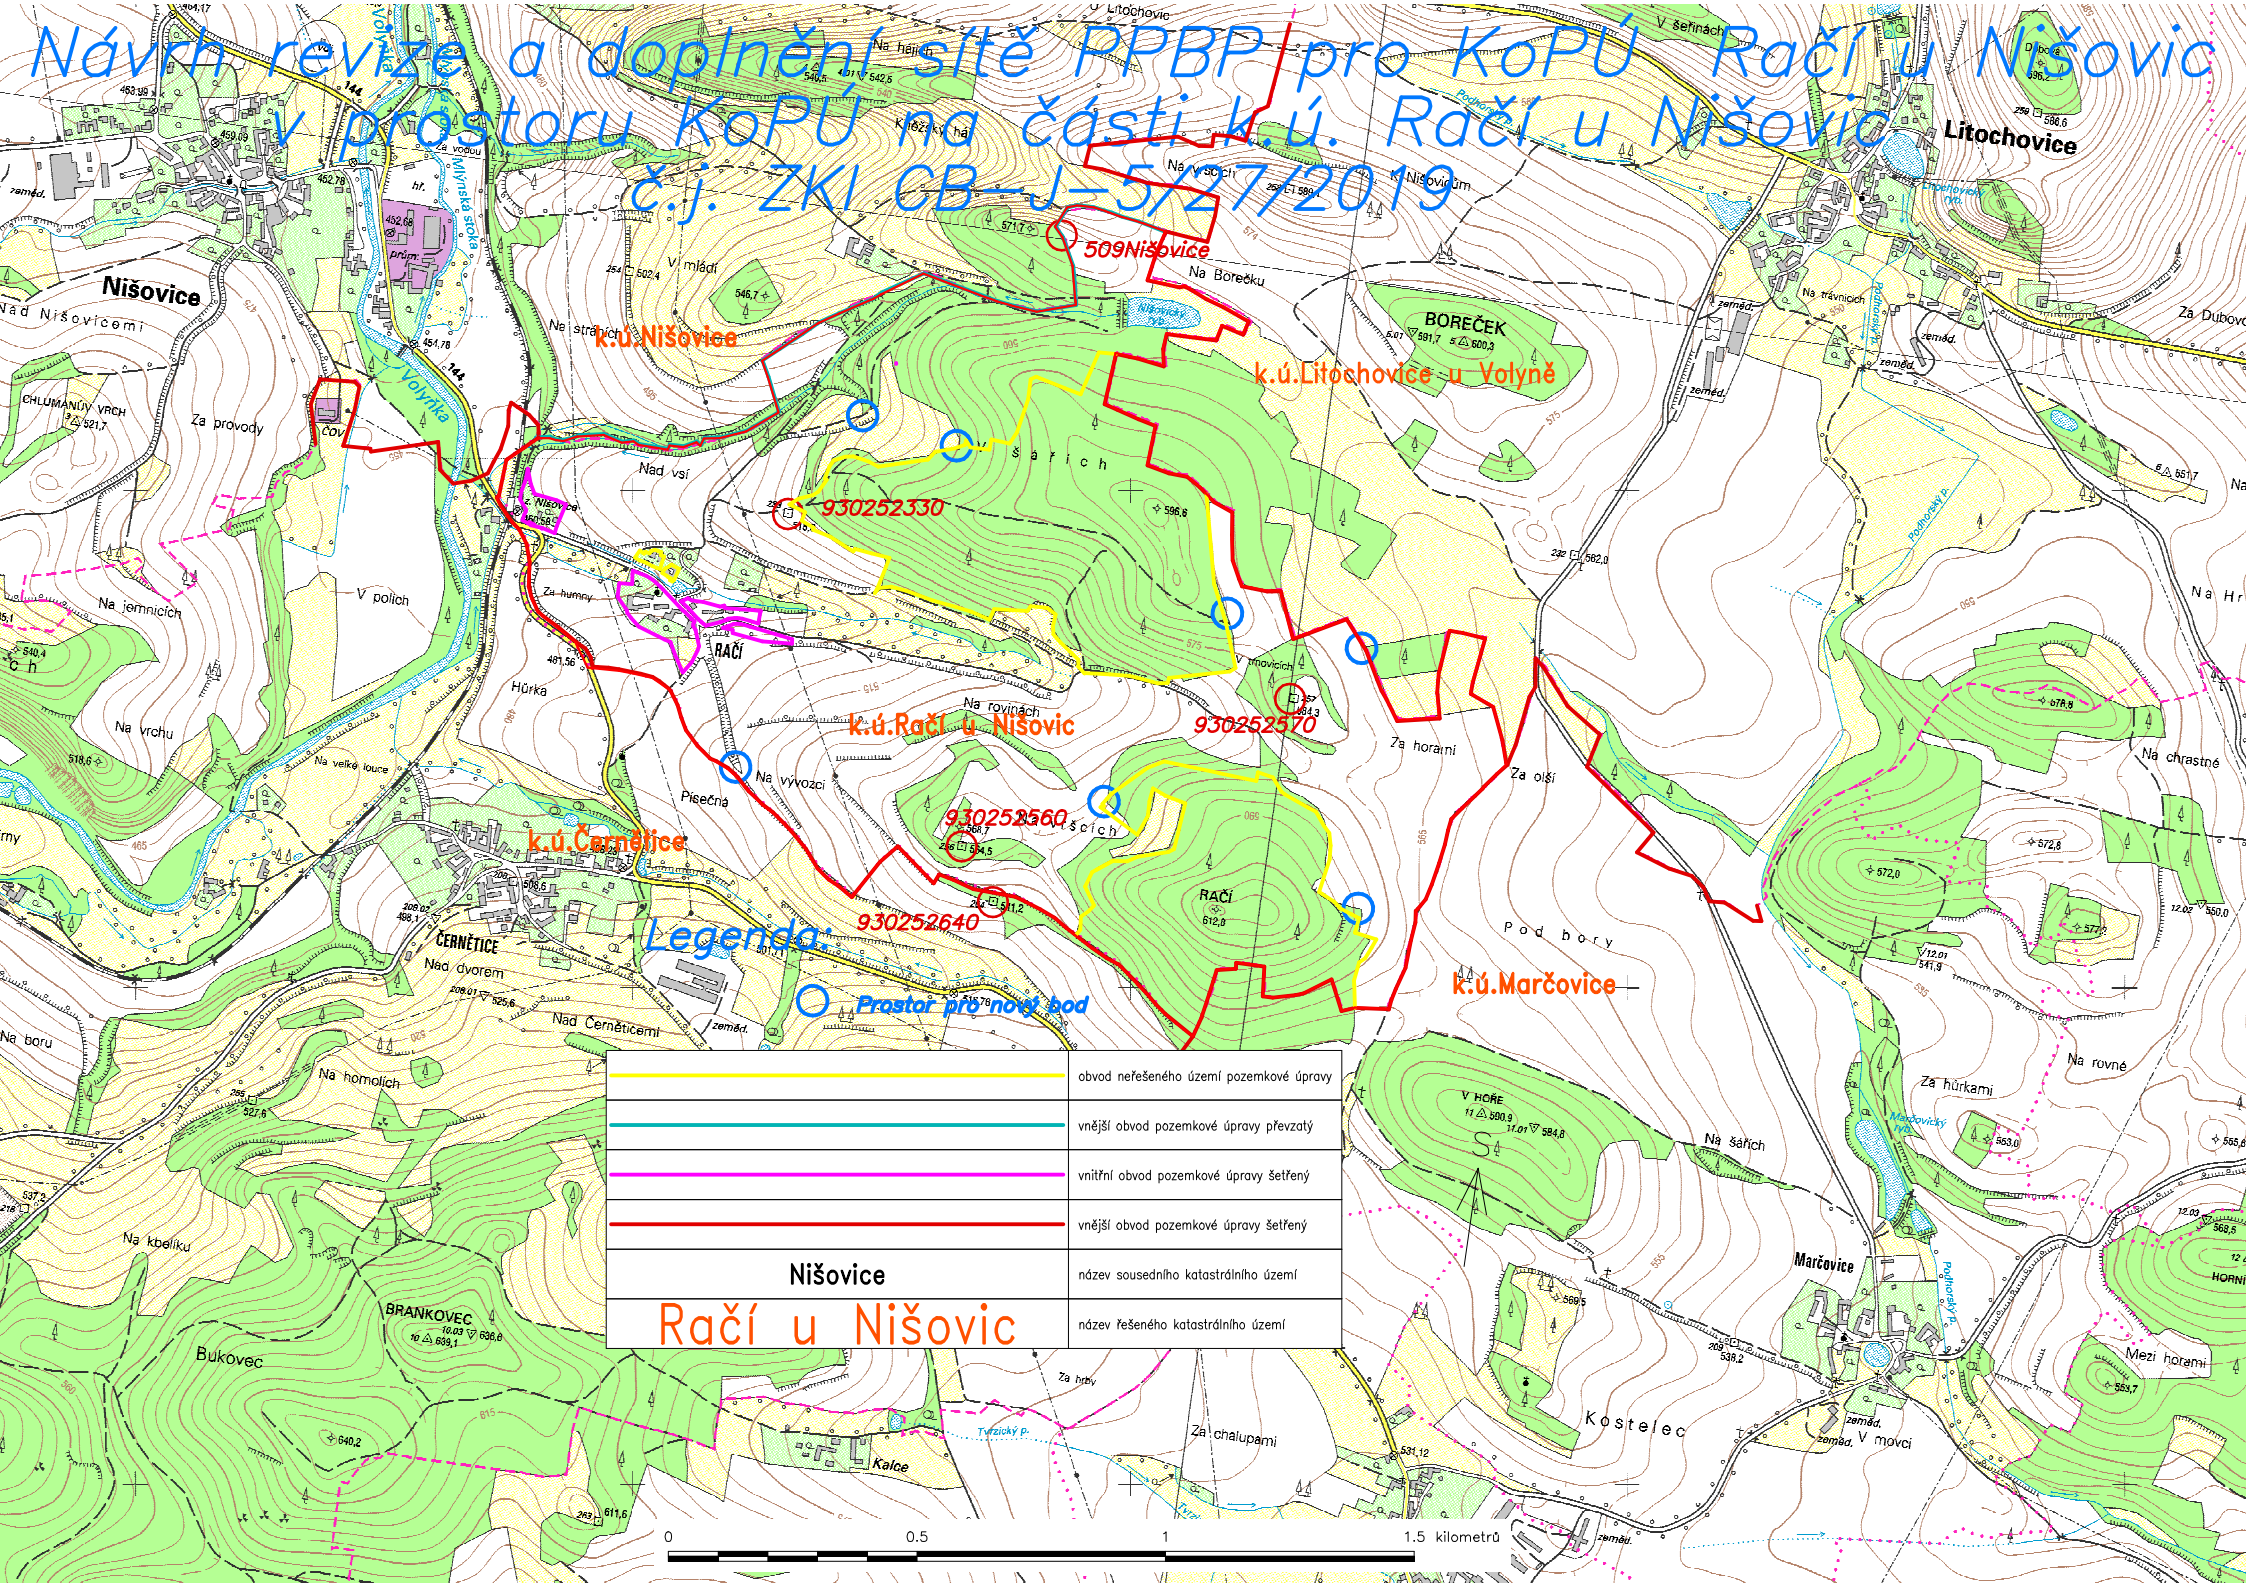

# Návrh revize a doplnění sítě PPBP pro KoPÚ Račí u Nišovic

## v prostoru KoPÚ na části k.ú. Račí u Nišovic

### č.j. ZKl CB-J-5/27/2019

**Legenda:**

○ Prástor pro nový bod

	obvod neřešeného území pozemkové úpravy
	vnější obvod pozemkové úpravy převzatý
	vnitřní obvod pozemkové úpravy šetřený
	vnější obvod pozemkové úpravy šetřený
<b>Nišovice</b>	název sousedního katastrálního území
<b>Račí u Nišovic</b>	název řešeného katastrálního území