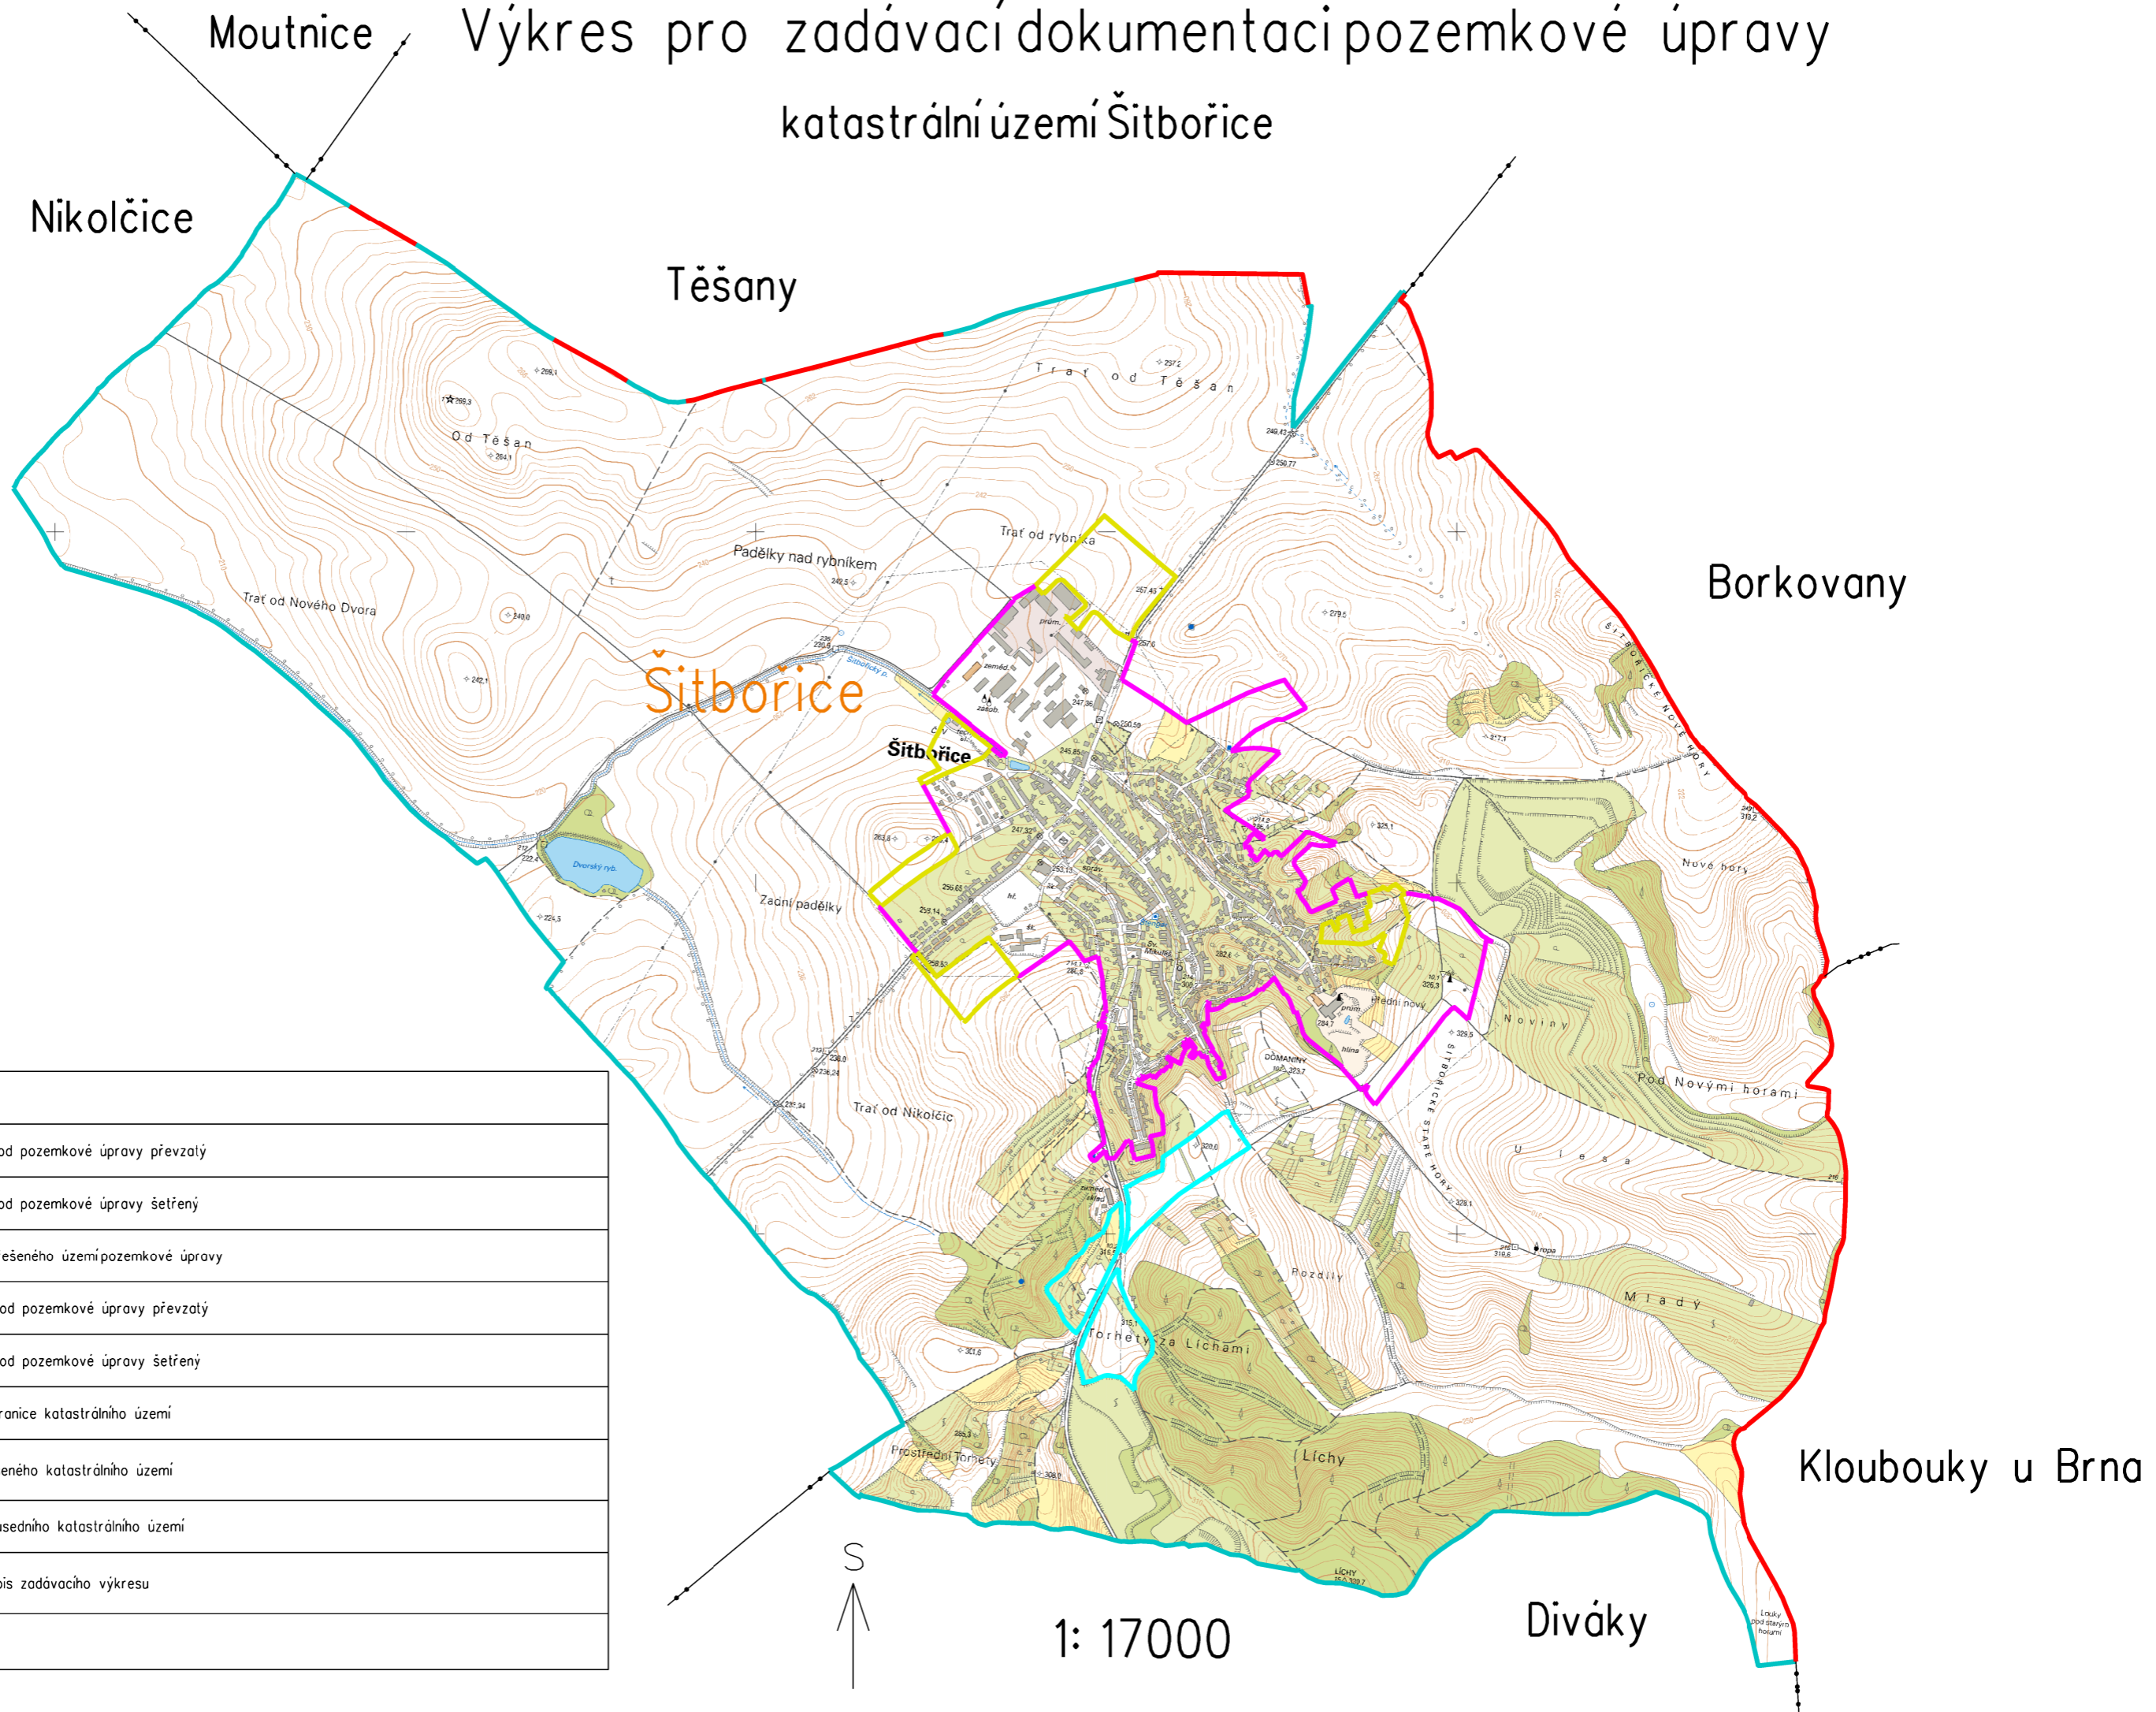

Výkres pro zadávací dokumentaci pozemkové úpravy katastrální území Šitbořice

LEGENDA	
	vnější obvod pozemkové úpravy převzatý
	vnější obvod pozemkové úpravy šetřený
	obvod neřešeného území pozemkové úpravy
	vnitřní obvod pozemkové úpravy převzatý
	vnitřní obvod pozemkové úpravy šetřený
	normální hranice katastrálního území
Šitbořice	název řešeného katastrálního území
Těšany	název sousedního katastrálního území
Nadpis	hlavní nadpis zadávacího výkresu
1: 17000	měřítko

1: 17000