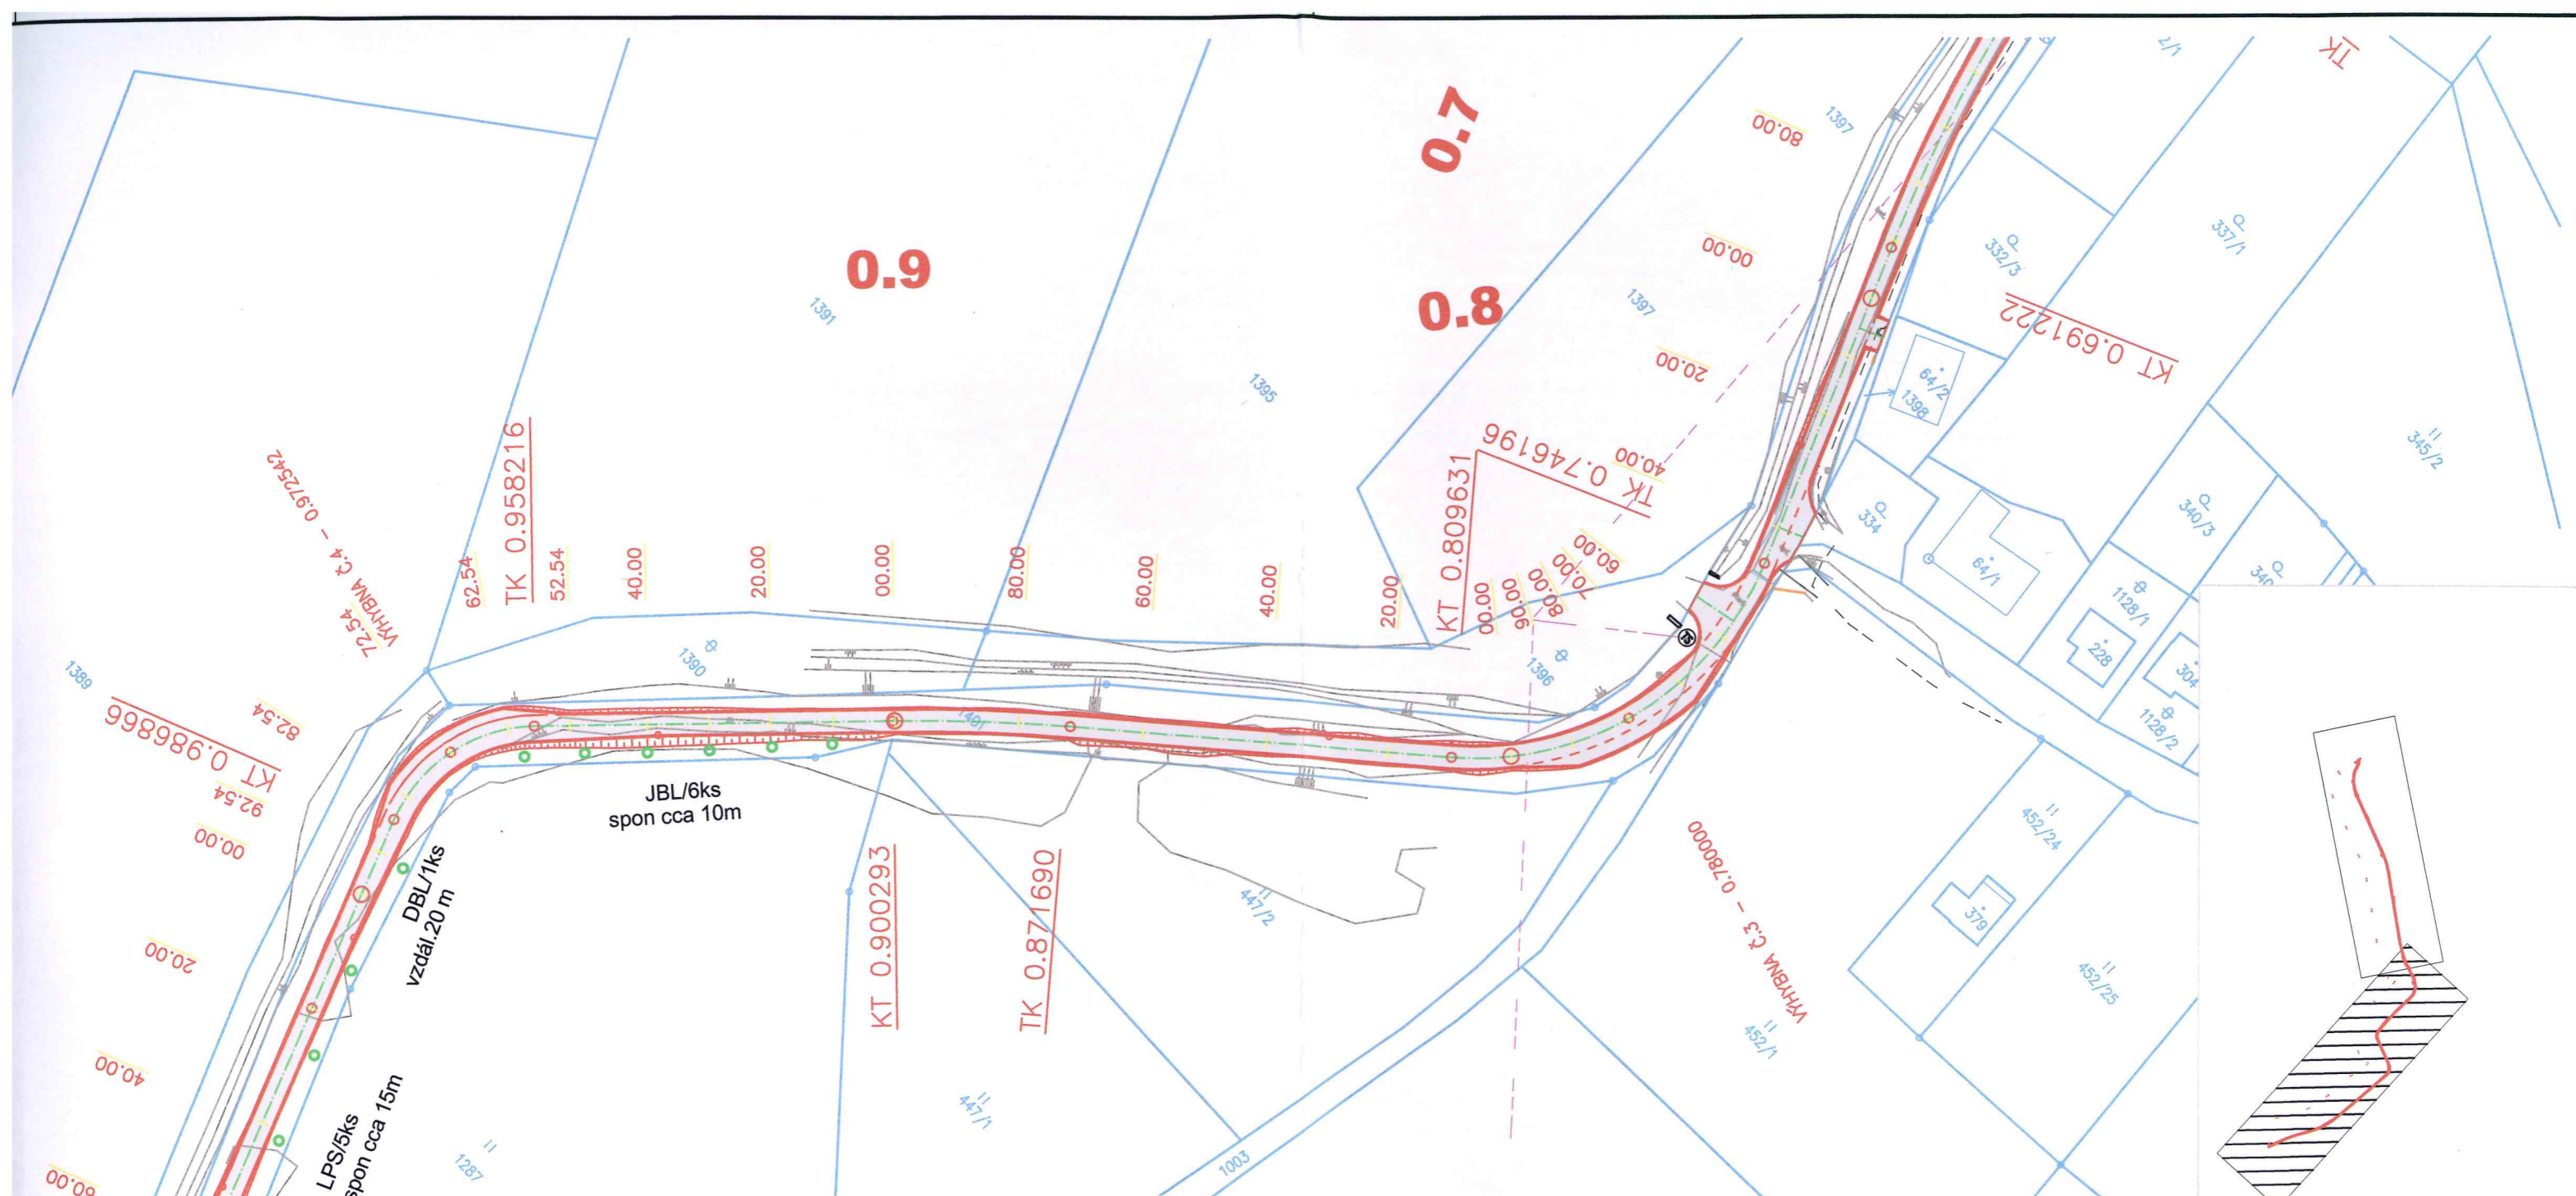

sortiment k VPC 5R v k.ú. Šemnice

stromky s balem, 8/10 až 10/12cm		
druh		počet ks
javor klen	Acer pseudoplatanus	9
lípa srdčitá	Tilia cordata	5
dub letní	Quercus robur	4
jeřáb obecný	Sorbus aucuparia	6
třešeň ptačí	Prunus (Cerasus) avium	4
CELKEM		28
ovocné stromky, vysokokmeny 160+		
druh	doporučená odrůda	
jabloň	Coulonova reneta	6
	Chodská reneta	6
	Panenské české	4
CELKEM OVOCNÉ STROMY		16
CELKEM		44

B-PROJEKTY
Teplice s. r. o.

ZAKÁZKA : VÝSTAVBA POLNÍ CESTY
 ČÁST :
 OBSAH : **SITUACE OZELI**
 km 0,900–1,51

OBJEDNATEL : ČR-STÁTNÍ POZEMKOVÝ ÚŘAD, K

sortiment k VPC 5R v k.ú. Šemnice

stromky s balem, 8/10 až 10/12cm		
druh		počet ks
javor klen	Acer pseudoplatanus	9
lípa srdčitá	Tilia cordata	5
dub letní	Quercus robur	4
jeřáb obecný	Sorbus aucuparia	6
třešeň ptačí	Prunus (Cerasus) avium	4
CELKEM		28
ovocné stromky, vysokokmeny 160+		
druh	doporučená odrůda	
jabloň	Coulonova reneta	6
	Chodská reneta	6
	Panenské české	4
CELKEM OVOCNÉ STROMY		16
CELKEM		44