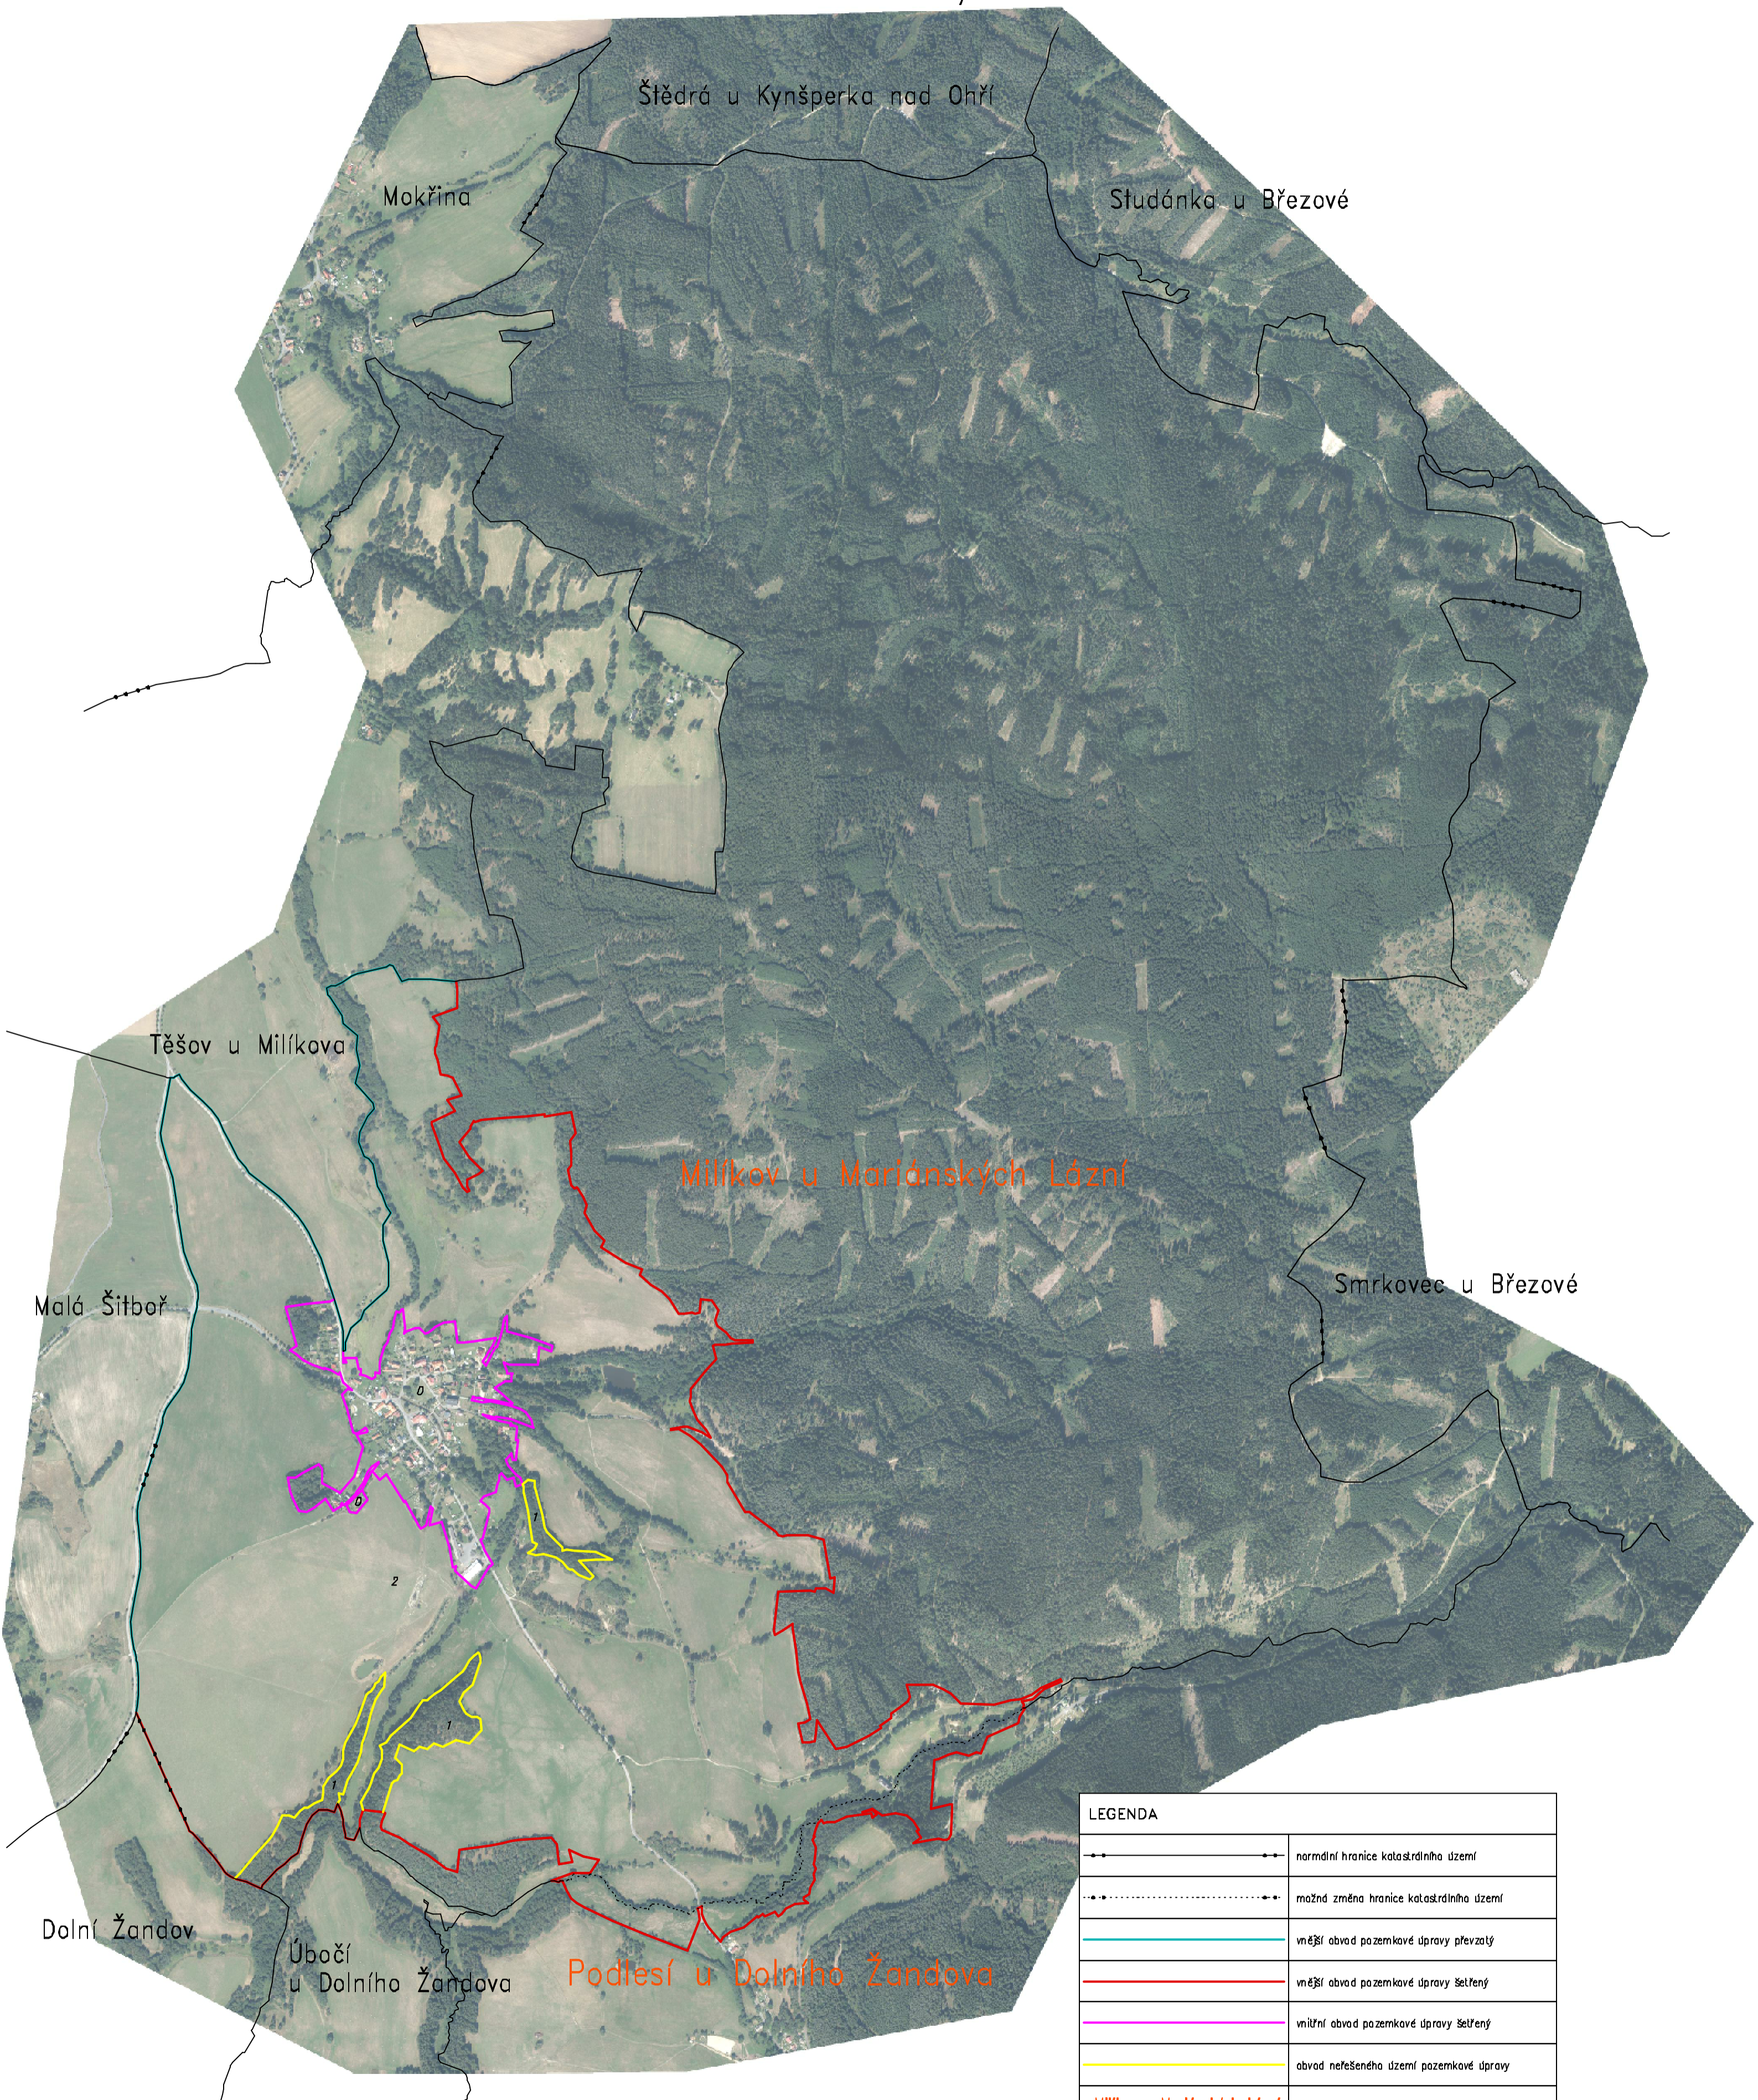

# Výkres pro zadávací dokumentaci pozemkové úpravy KoPÚ Milíkov u Mariánských Lázní

LEGENDA	
	normální hranice katastrálního území
	možná změna hranice katastrálního území
	vnější obvod pozemkové úpravy převzatý
	vnější obvod pozemkové úpravy řešený
	vnitřní obvod pozemkové úpravy řešený
	obvod neřešeného území pozemkové úpravy
<b>Milíkov u Mariánských Lázní</b>	název řešeného katastrálního území
<b>Malá Šitboř</b>	název sousedního katastrálního území