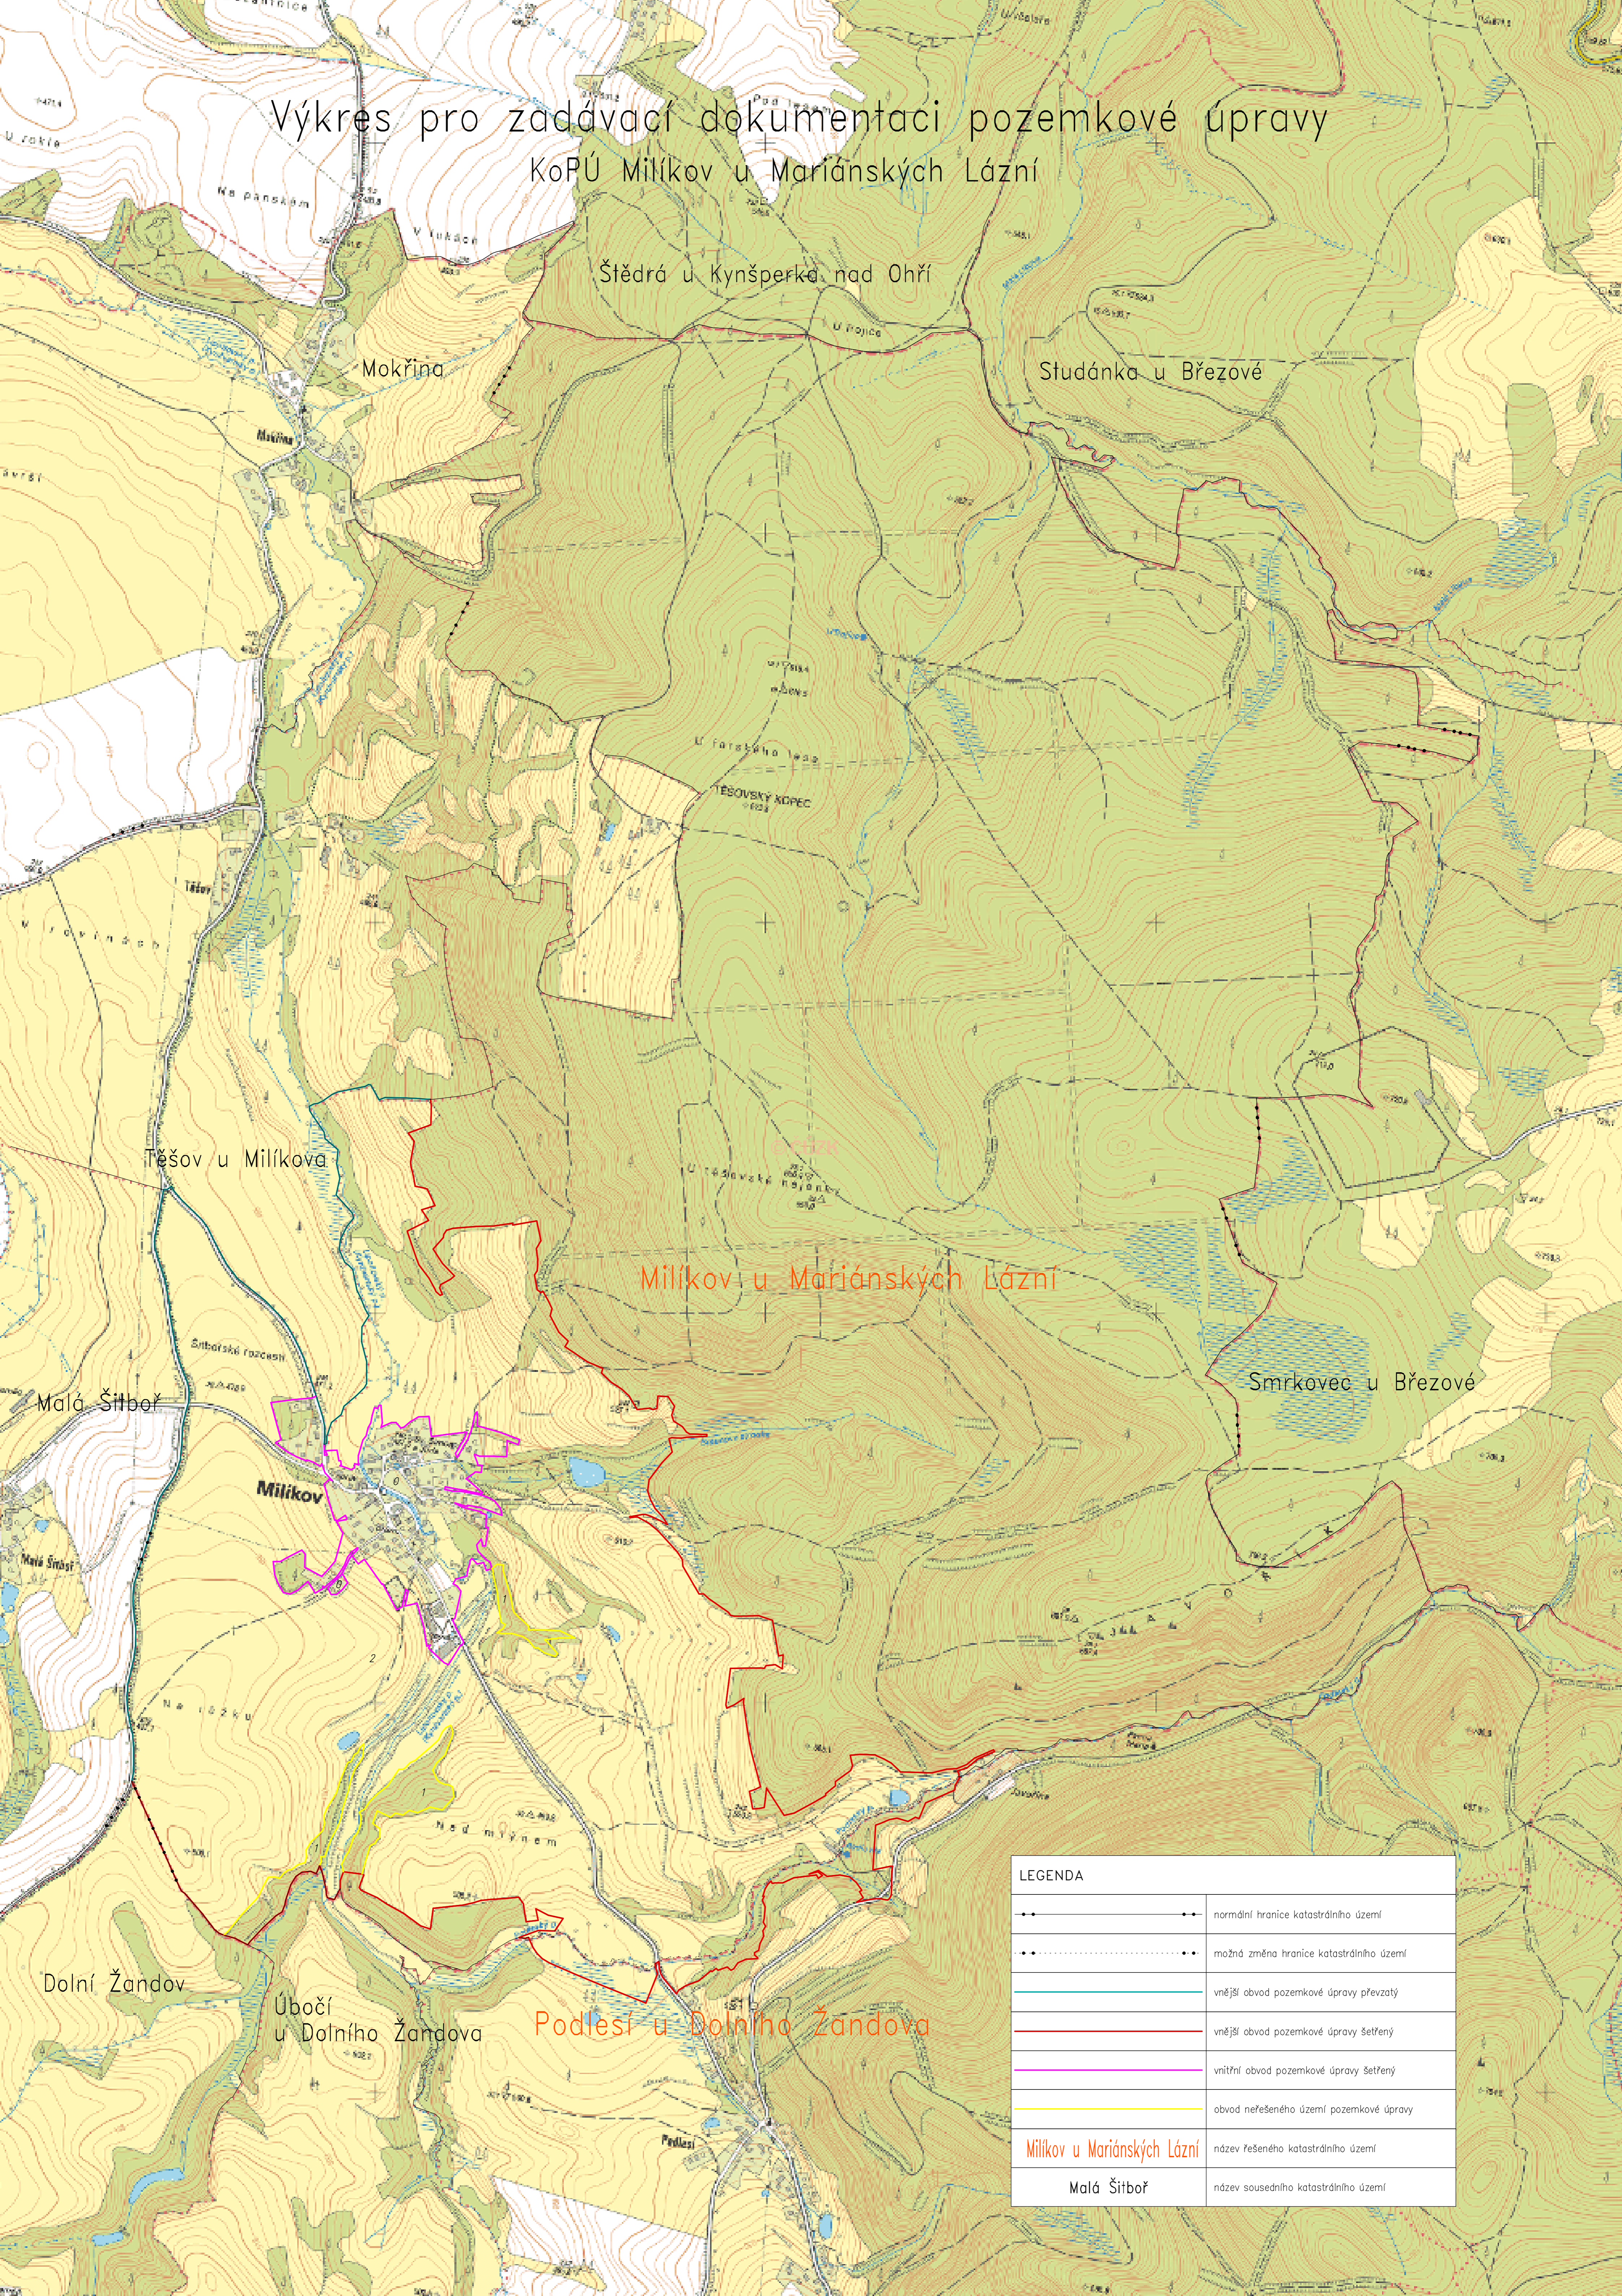

Výkres pro zadávací dokumentaci pozemkové úpravy KoPÚ Milíkov u Mariánských Lázní

Milíkov u Mariánských Lázní

Podlesí u Dolního Žandova

LEGENDA	
	normální hranice katastrálního území
	možná změna hranice katastrálního území
	vnější obvod pozemkové úpravy převzatý
	vnější obvod pozemkové úpravy Setřený
	vnitřní obvod pozemkové úpravy Setřený
	obvod neřešeného území pozemkové úpravy
	Milíkov u Mariánských Lázní název řešeného katastrálního území
	Malá Šitboř název sousedního katastrálního území