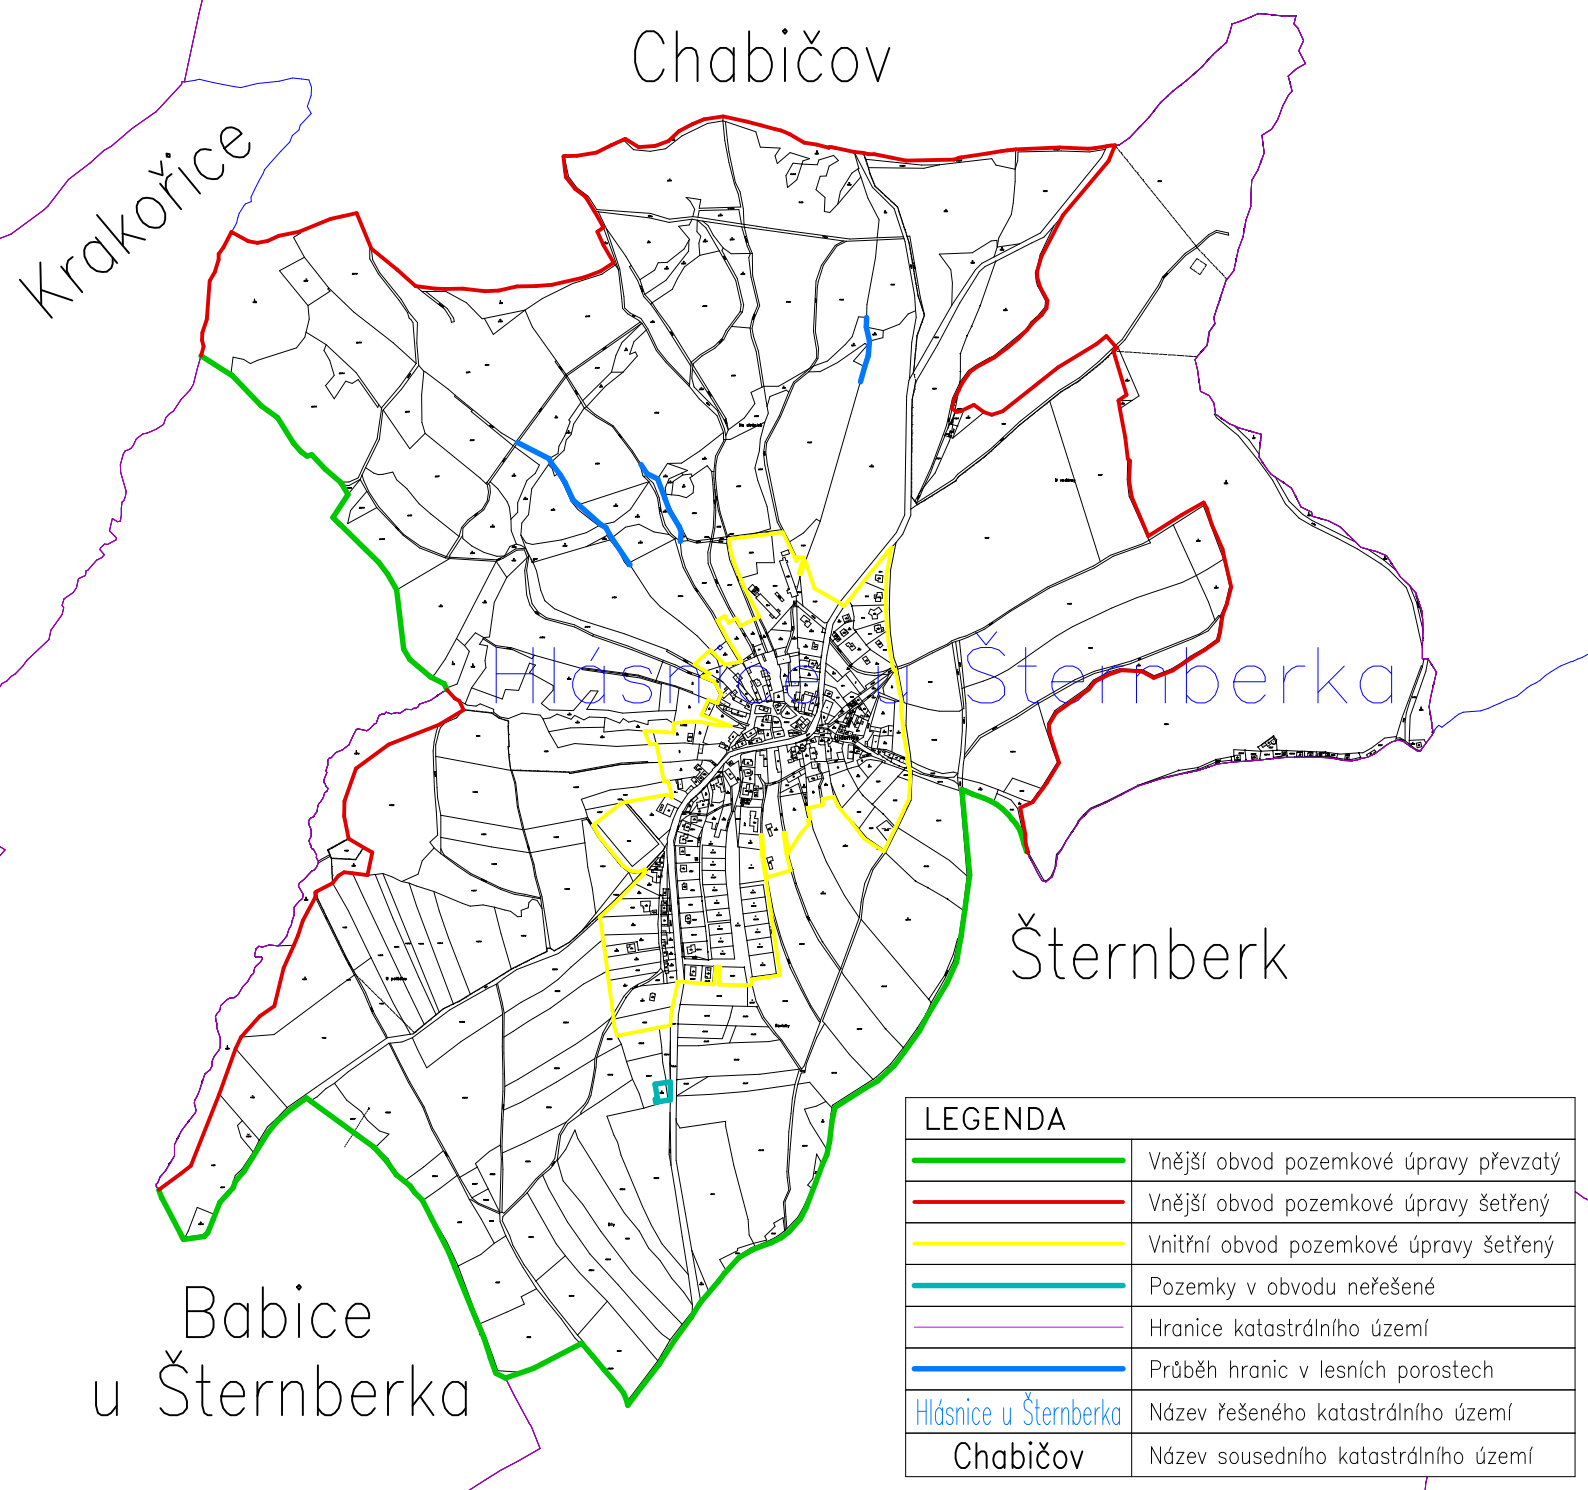

Výkres pro zadávací dokumentaci KoPÚ Hlásnice u Šternberka

LEGENDA	
	Vnější obvod pozemkové úpravy převzatý
	Vnější obvod pozemkové úpravy šetřený
	Vnitřní obvod pozemkové úpravy šetřený
	Pozemky v obvodu neřešené
	Hranice katastrálního území
	Průběh hranic v lesních porostech
Hlásnice u Šternberka	Název řešeného katastrálního území
Chabičov	Název sousedního katastrálního území