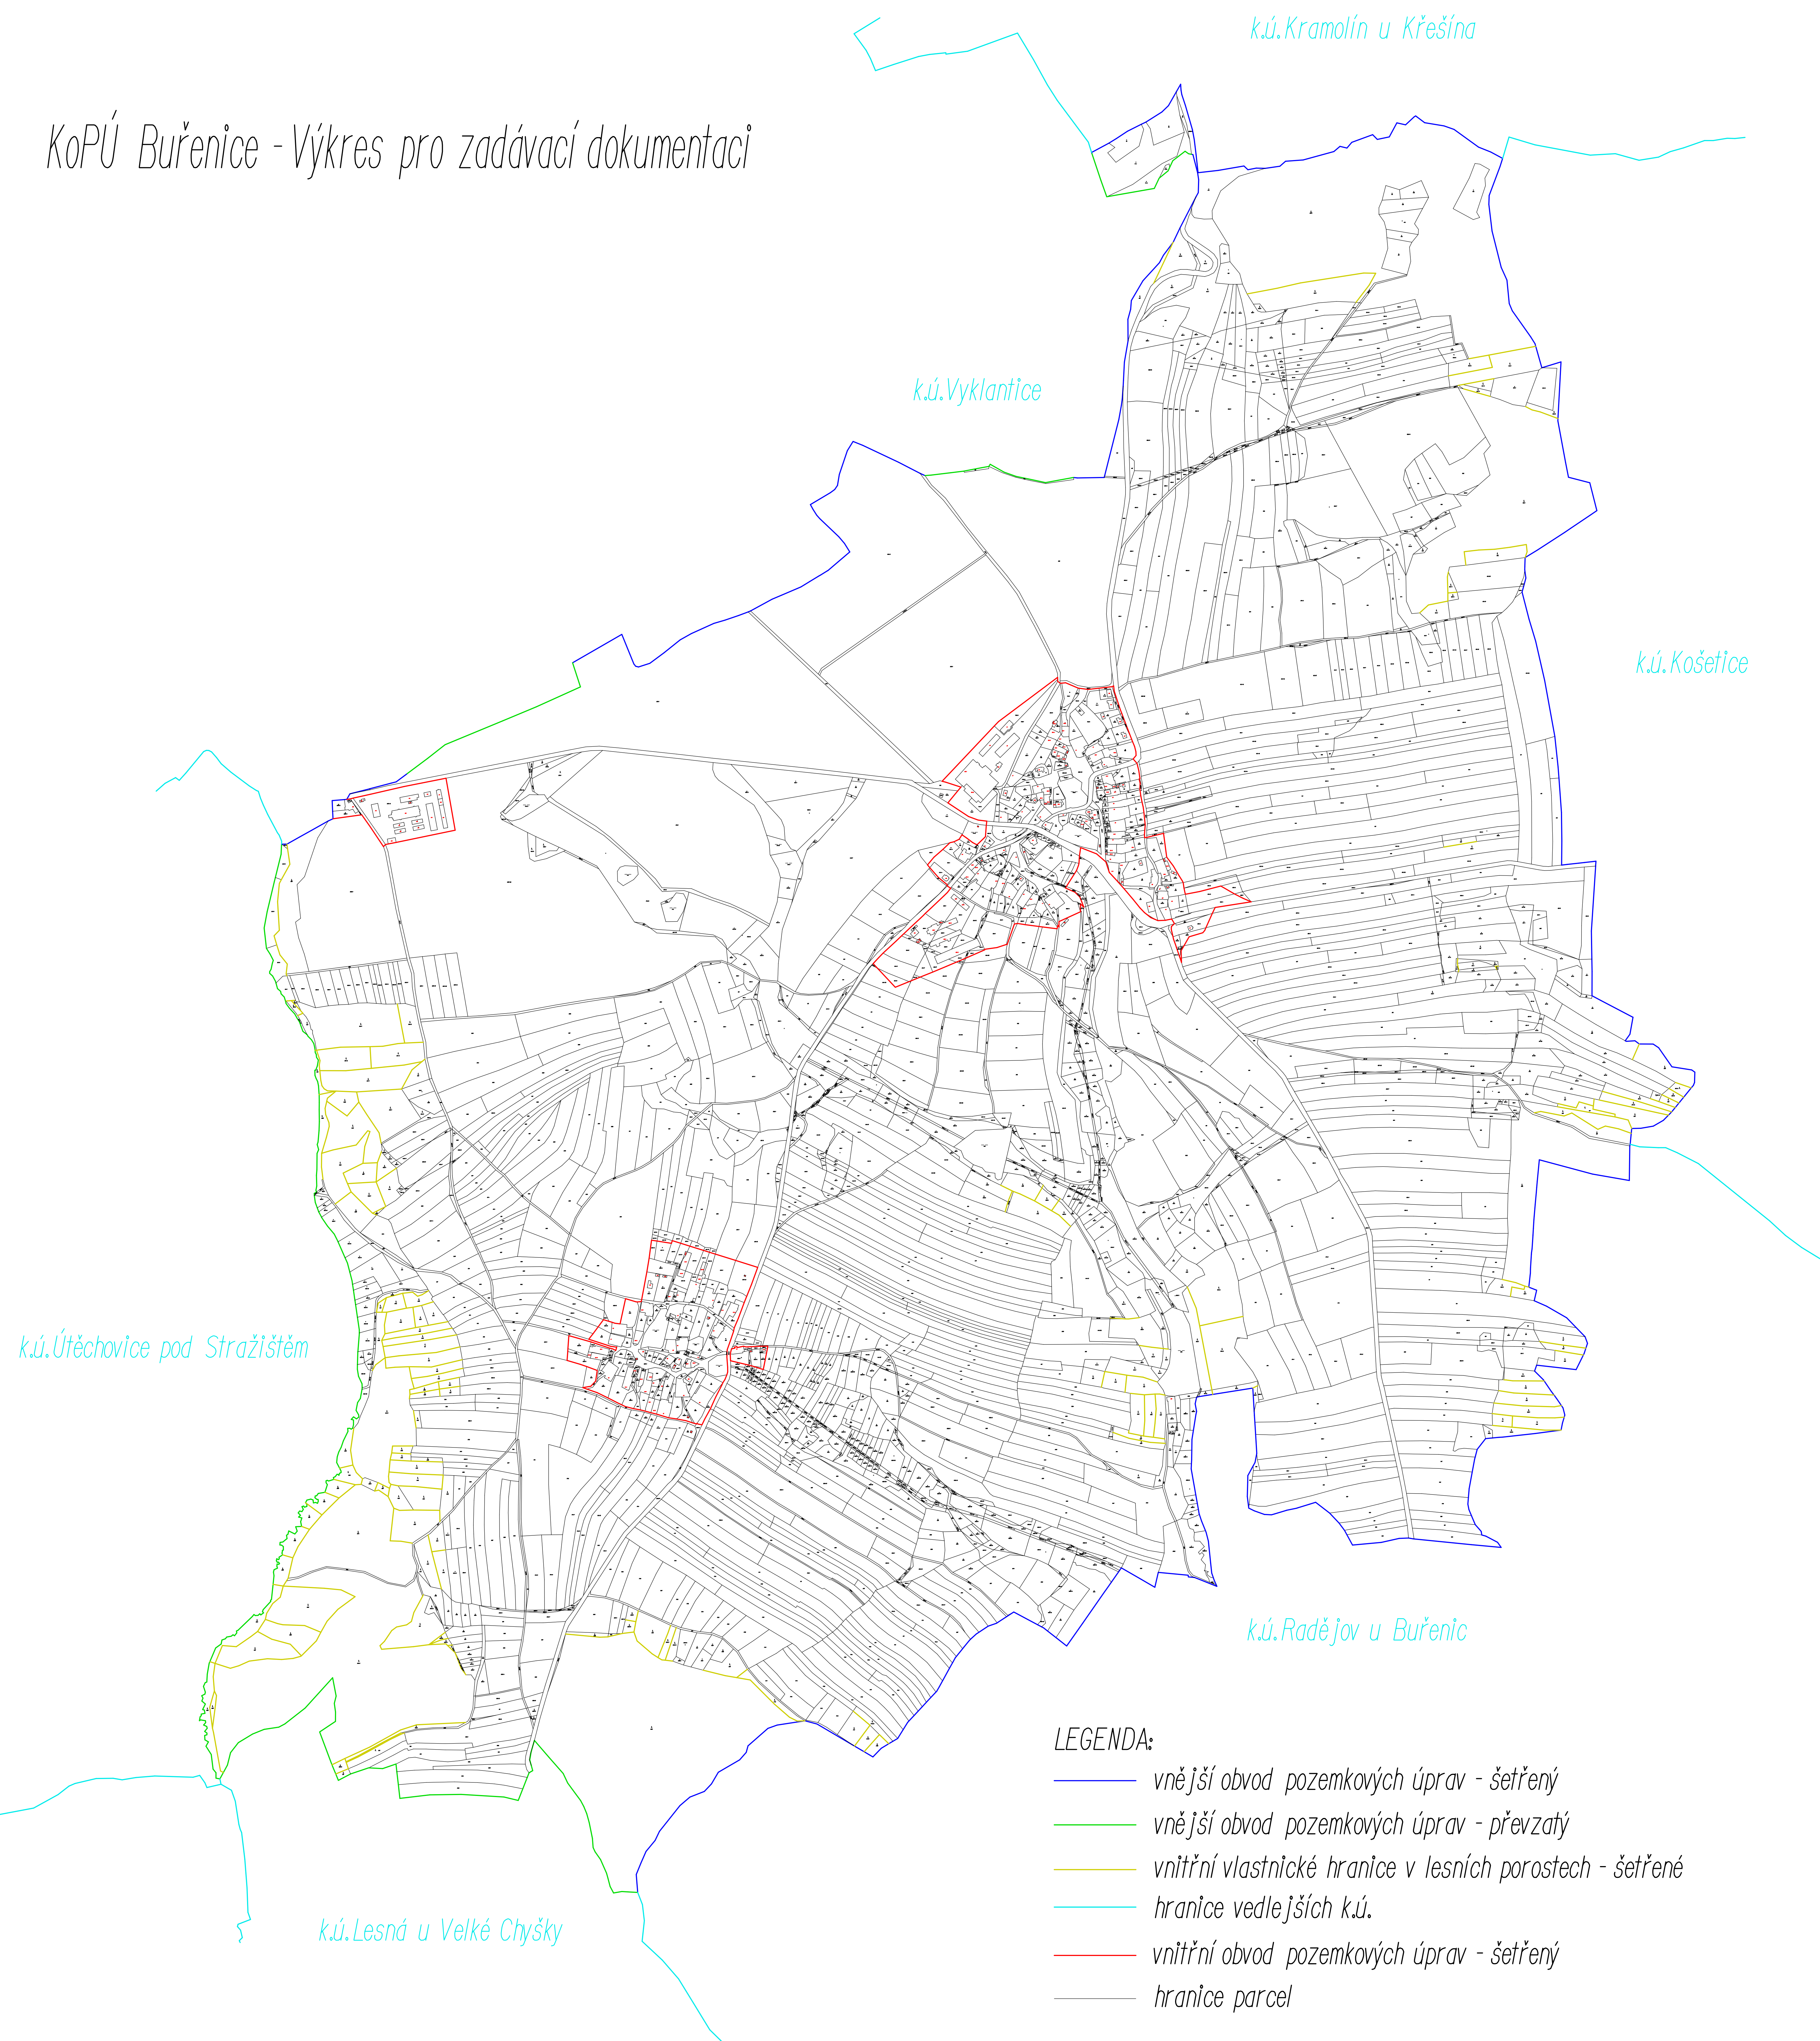

KoPÚ Buřenice - Výkres pro zadávací dokumentaci

LEGENDA:

- vnější obvod pozemkových úprav - šetřený
- vnější obvod pozemkových úprav - převzatý
- vnitřní vlastnické hranice v lesních porostech - šetřené
- hranice vedlejších k.ú.
- vnitřní obvod pozemkových úprav - šetřený
- hranice parcel