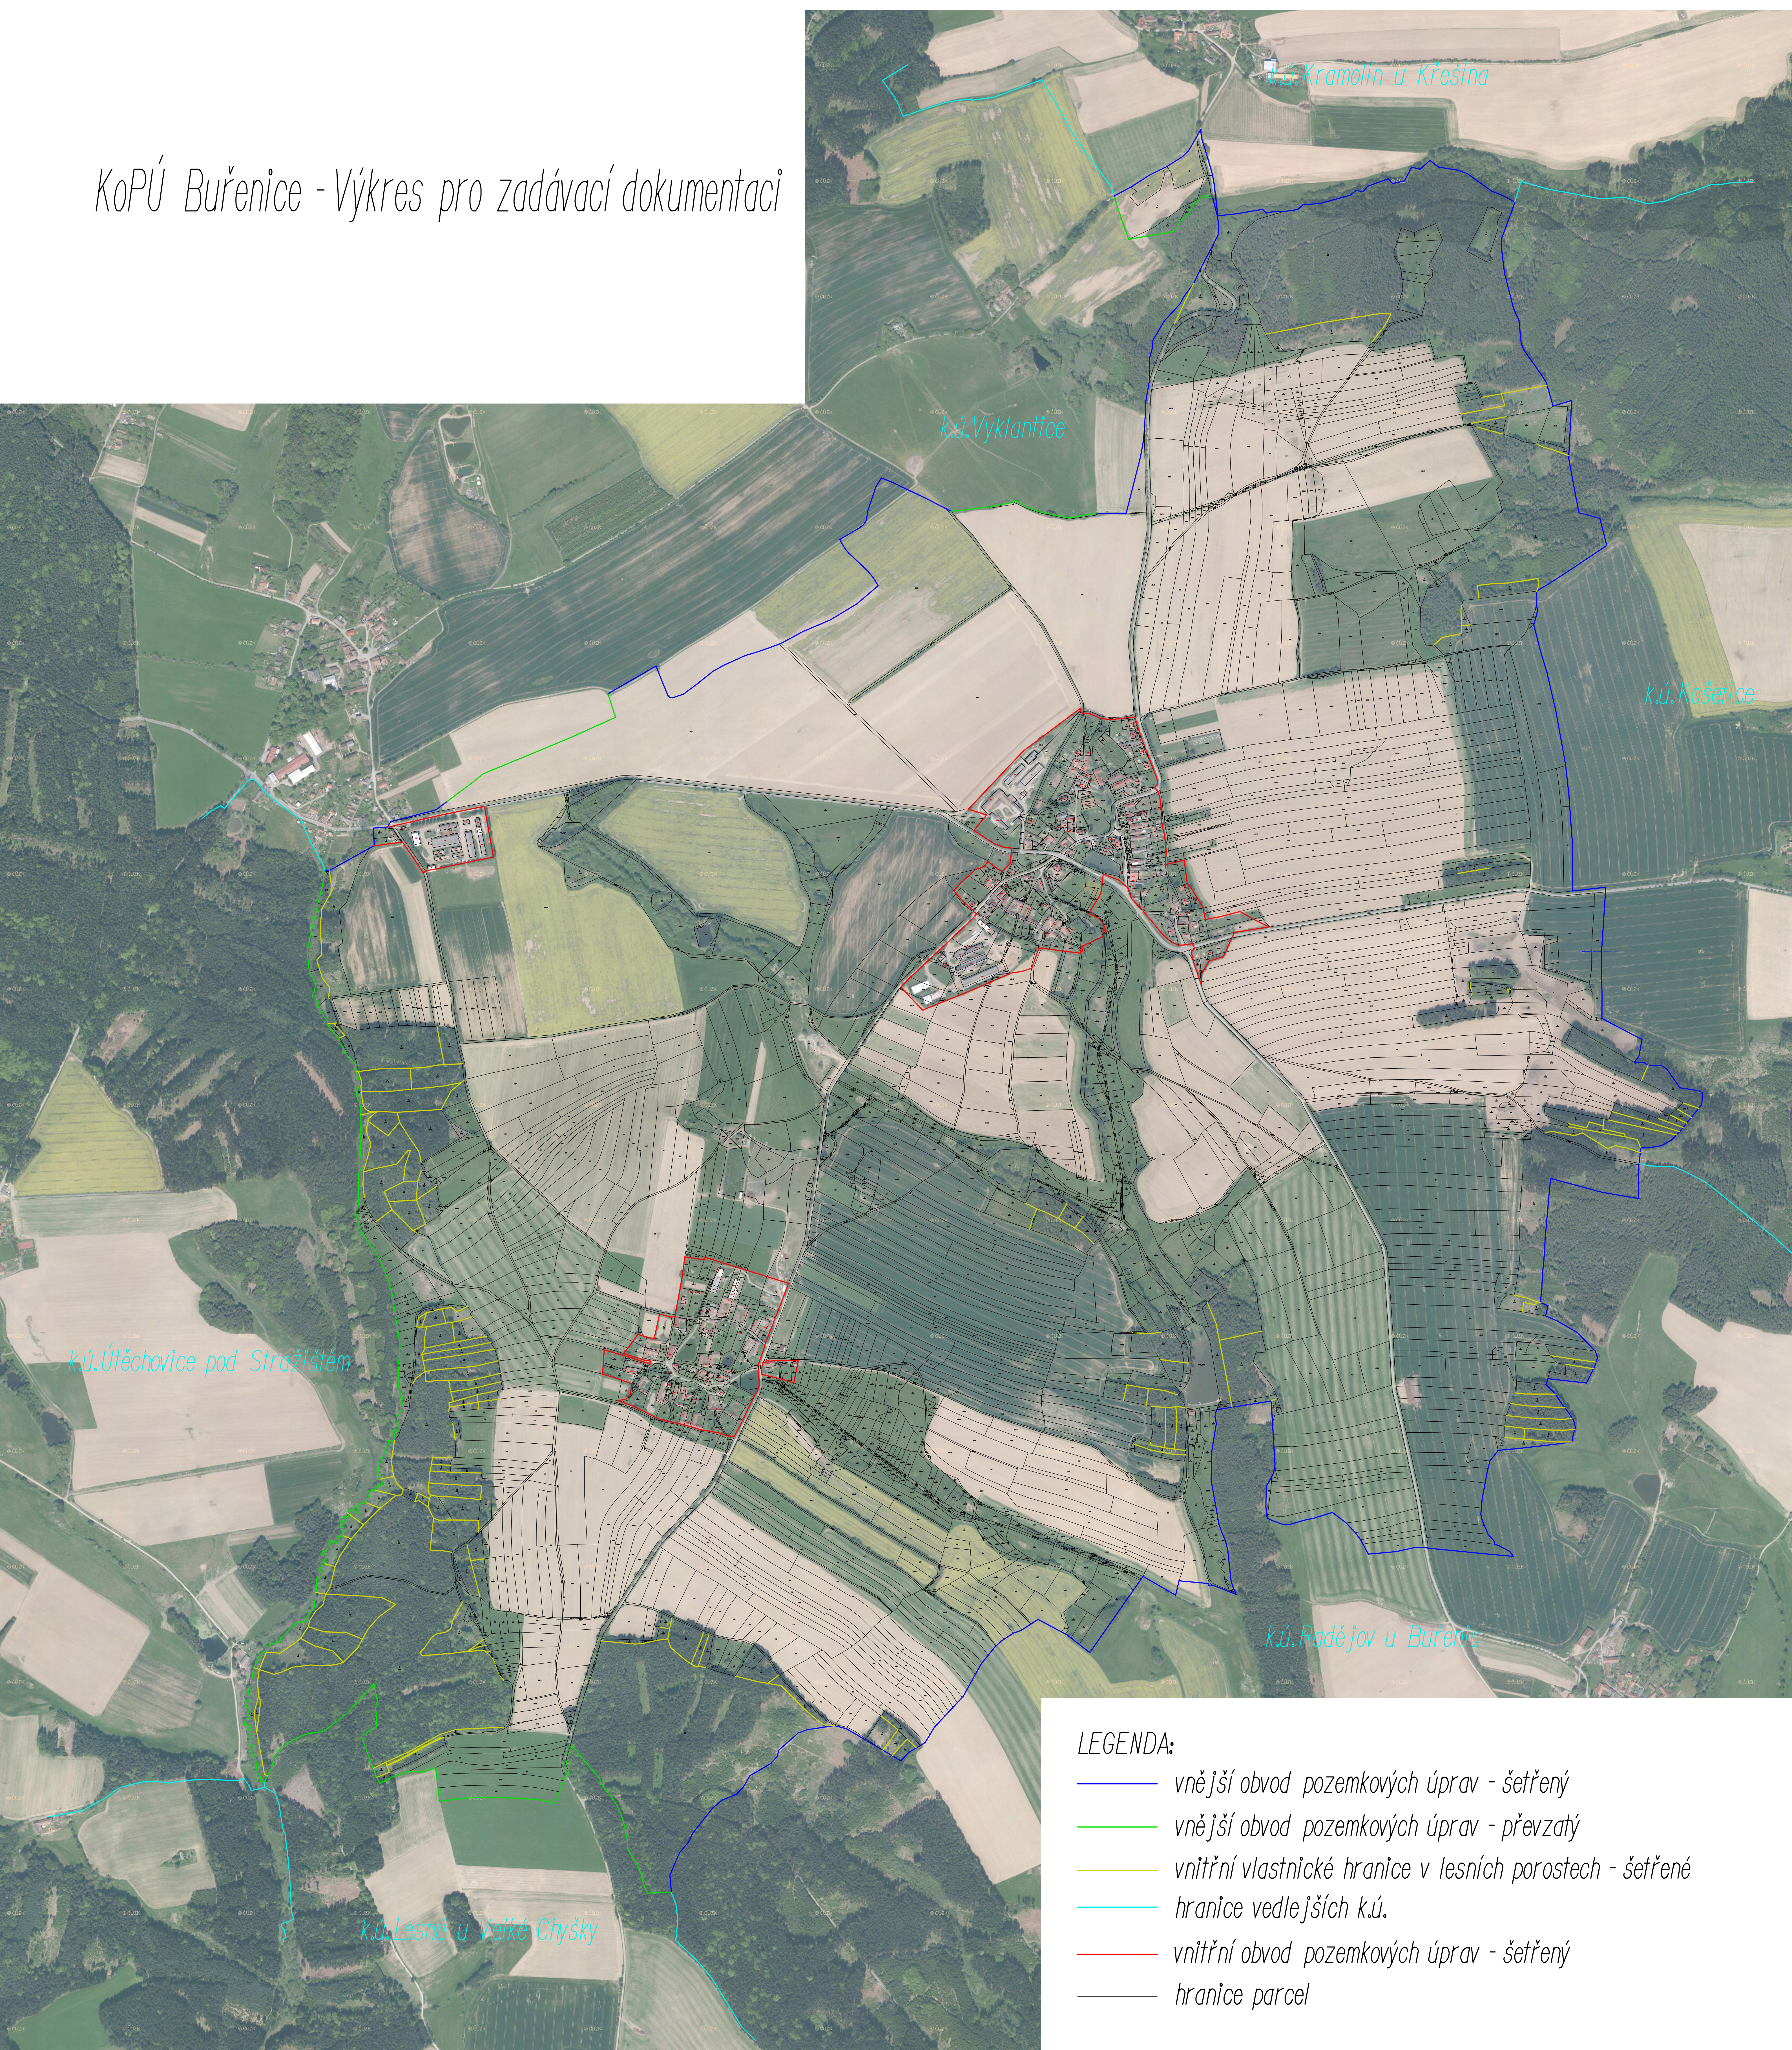

KoPÚ Buřenice - Výkres pro zadávací dokumentaci

LEGENDA:

- vnější obvod pozemkových úprav - šetřený
- vnější obvod pozemkových úprav - převzatý
- vnitřní vlastnické hranice v lesních porostech - šetřené
- hranice vedlejších k.ú.
- vnitřní obvod pozemkových úprav - šetřený
- hranice parcel