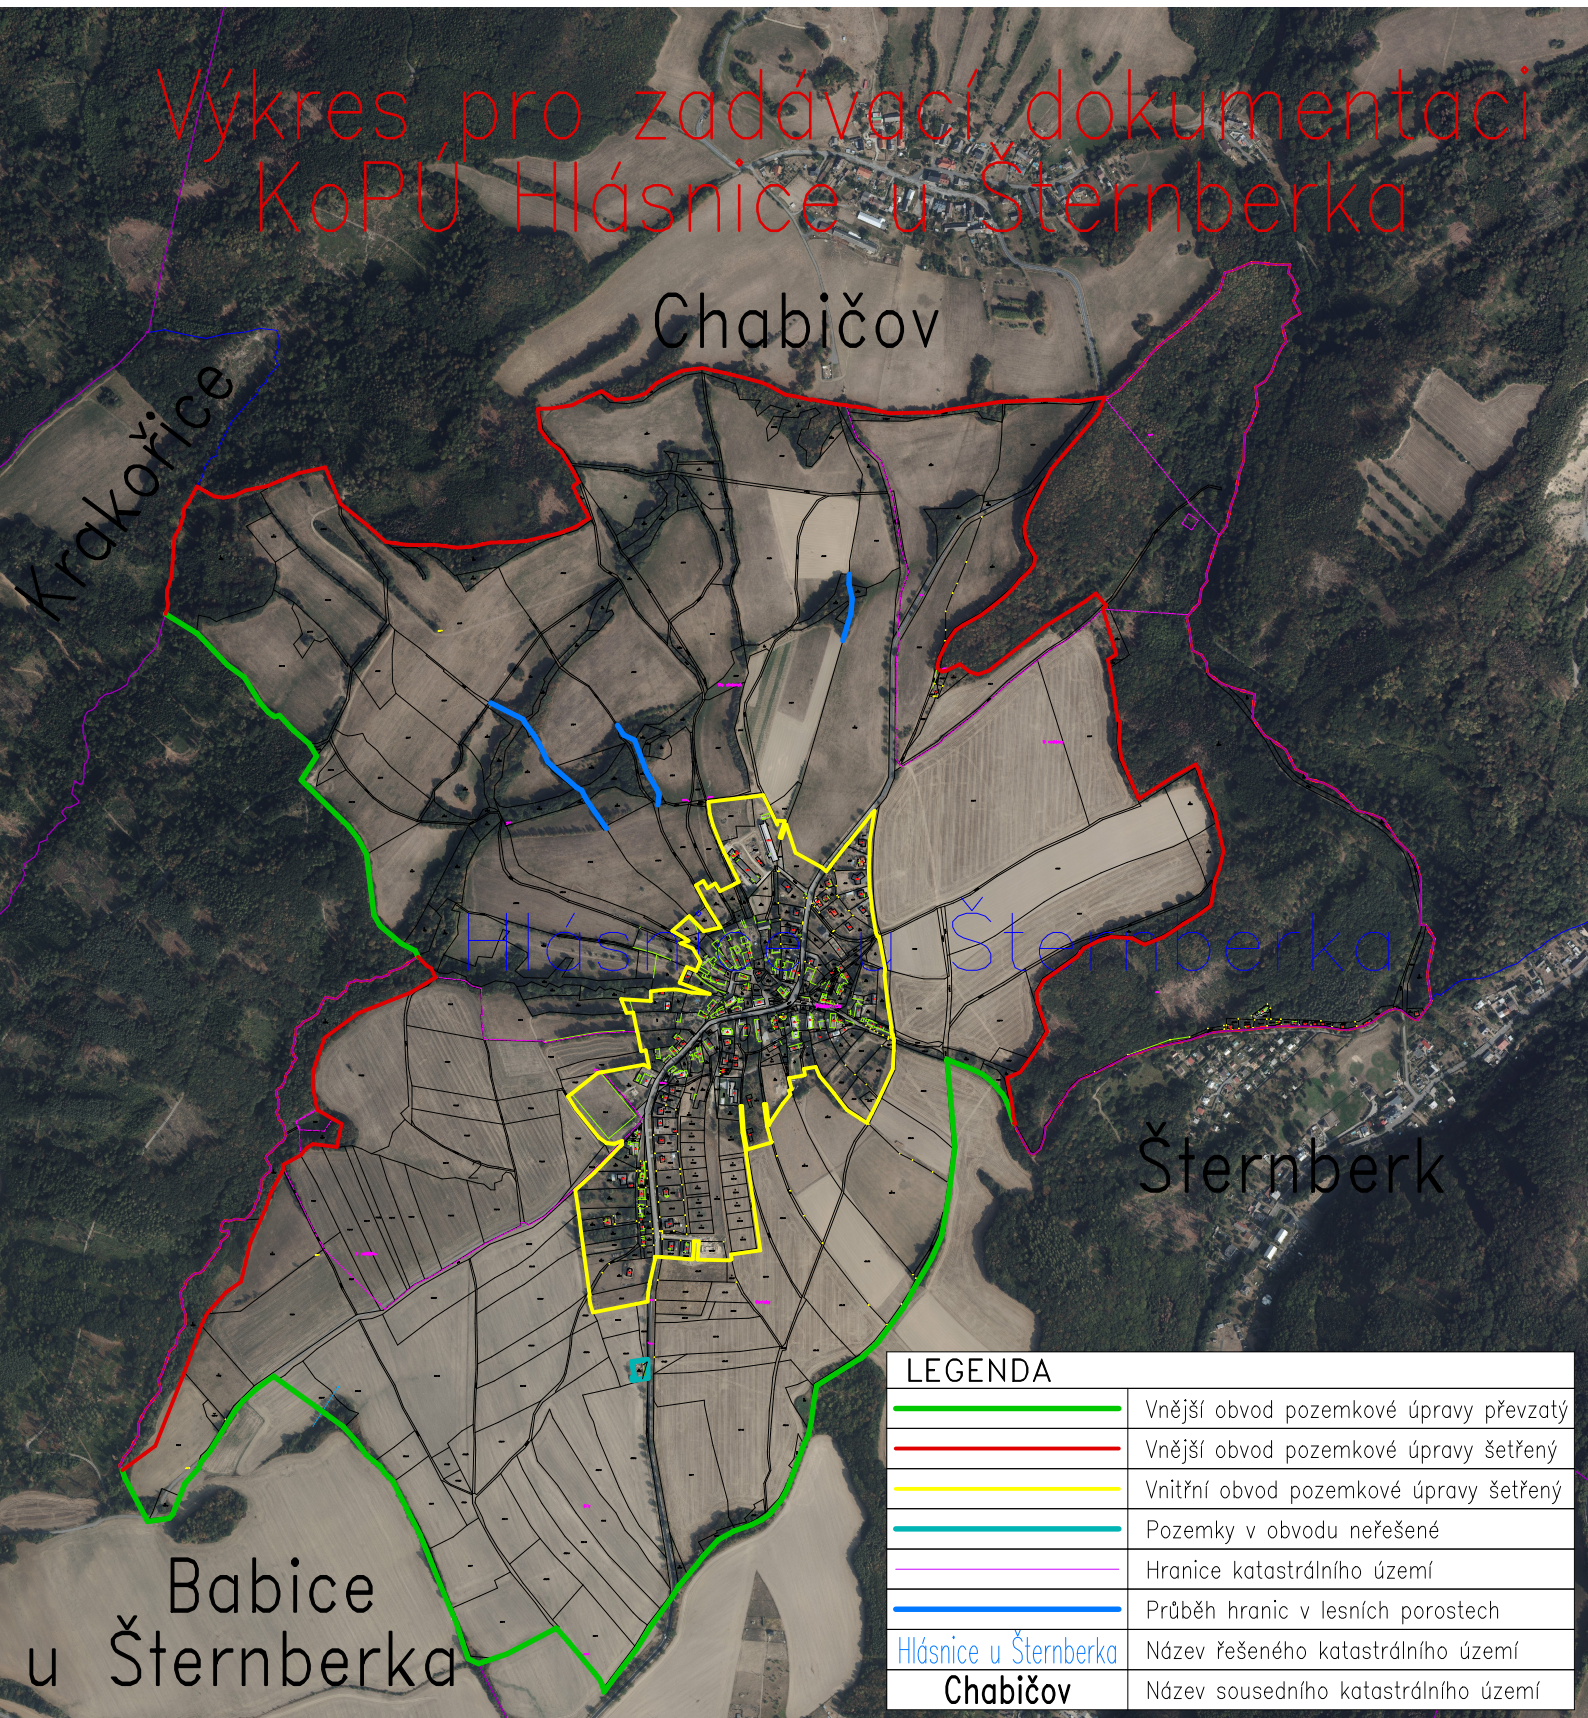

# Výkres pro zadávací dokumentaci KoPÚ Hlásnice u Šternberka

LEGENDA	
	Vnější obvod pozemkové úpravy převzatý
	Vnější obvod pozemkové úpravy šetřený
	Vnitřní obvod pozemkové úpravy šetřený
	Pozemky v obvodu neřešené
	Hranice katastrálního území
	Průběh hranic v lesních porostech
Hlásnice u Šternberka	Název řešeného katastrálního území
Chabičov	Název sousedního katastrálního území