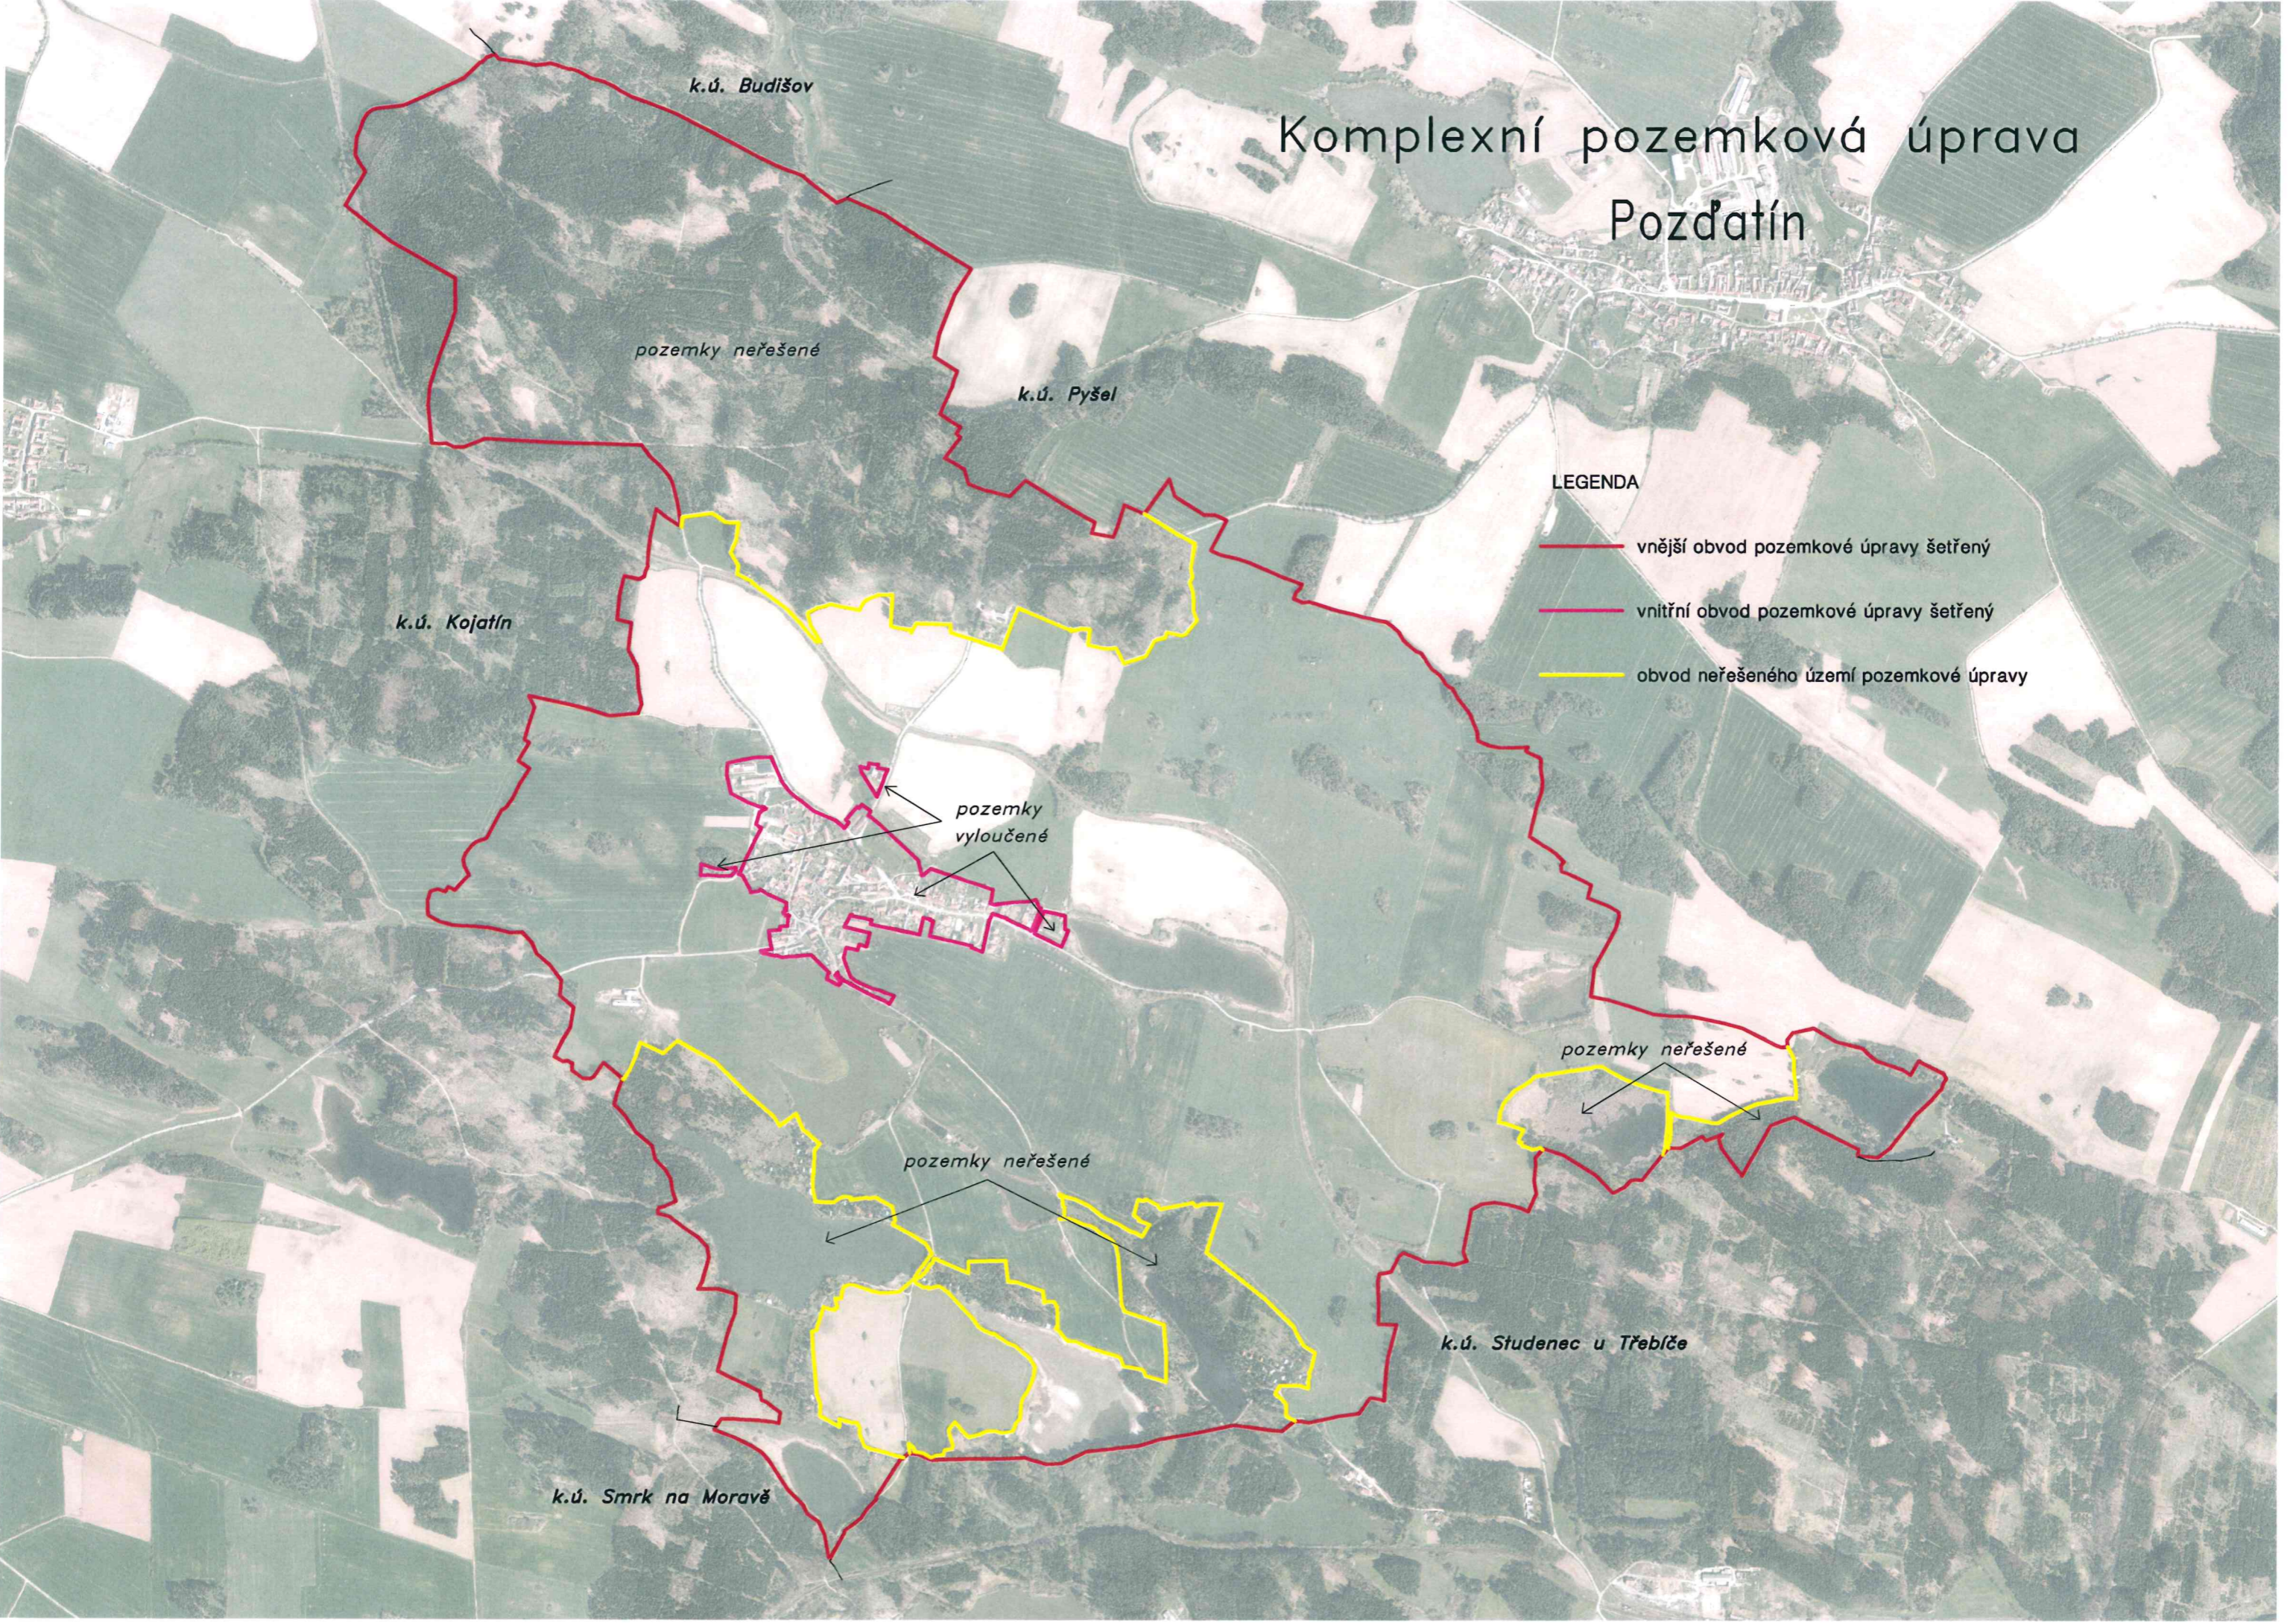

Komplexní pozemková úprava Pozdatín

k.ú. Budišov

pozemky neřešené

k.ú. Pyšel

k.ú. Kojatín

pozemky
vyloučené

LEGENDA

- vnější obvod pozemkové úpravy šetřený
- vnitřní obvod pozemkové úpravy šetřený
- obvod neřešeného území pozemkové úpravy

pozemky neřešené

pozemky neřešené

k.ú. Studenec u Třebíče

k.ú. Smrk na Moravě