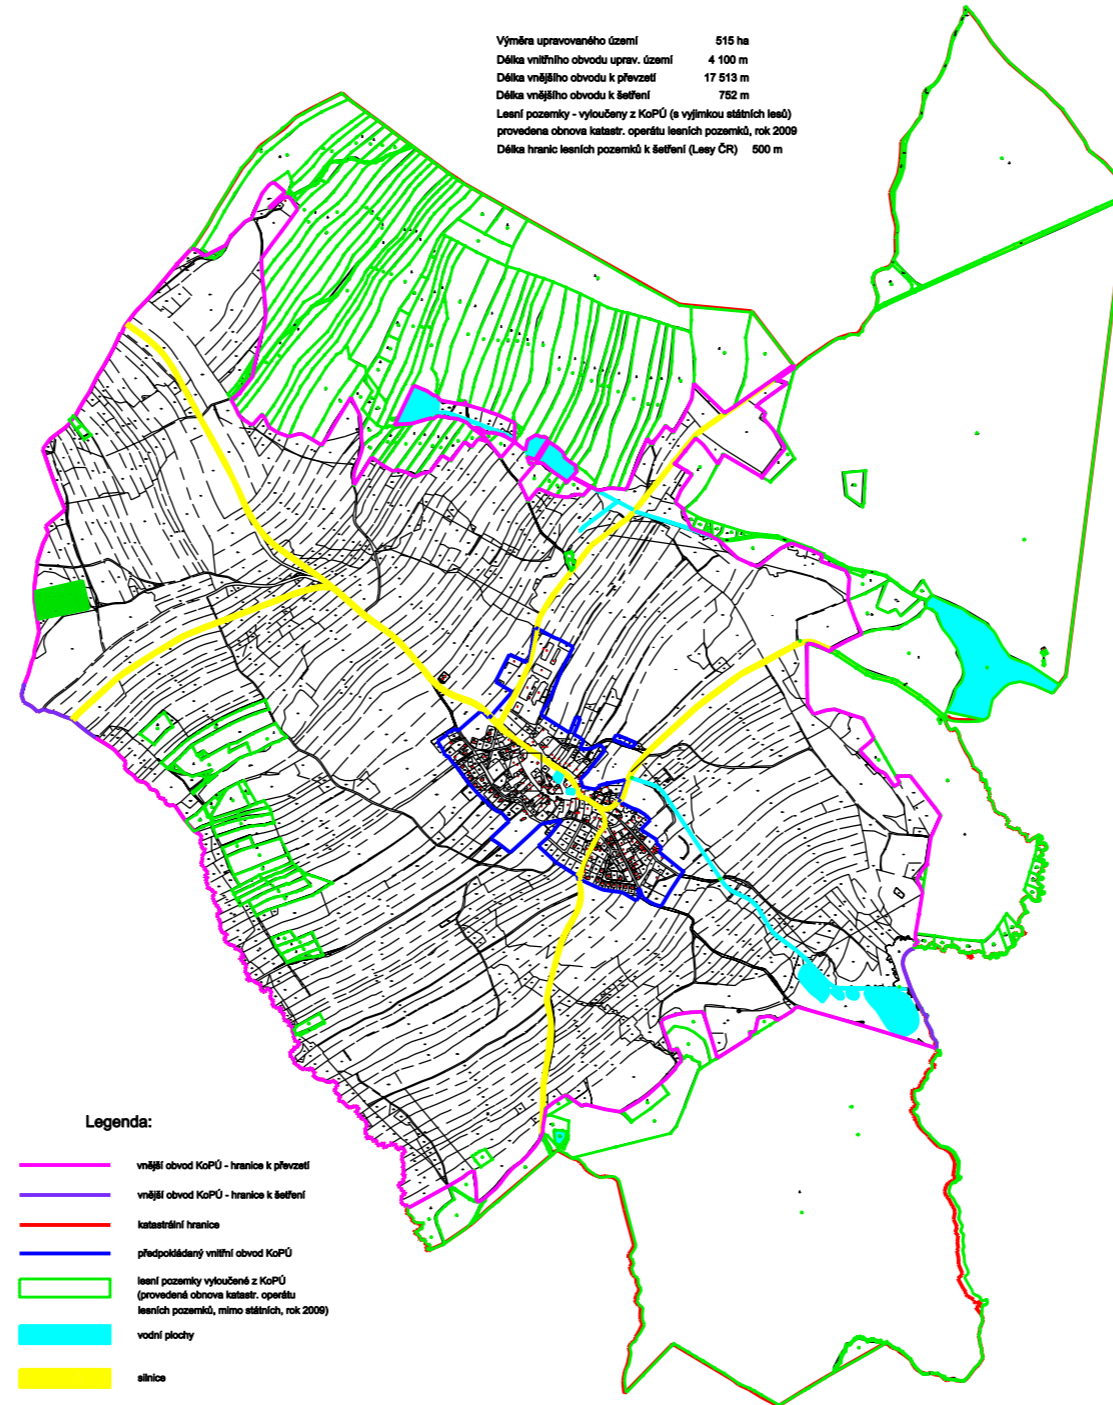

KoPÚ Vepřová

Výměra upraveného území 515 ha
Délka vnitřního obvodu uprav. území 4 100 m
Délka vnějšího obvodu k převzetí 17 513 m
Délka vnějšího obvodu k šetření 752 m
Lesní pozemky - vyloučeny z KoPÚ (s výjimkou státních lesů)
provedena obnova katastr. operátu lesních pozemků, rok 2009
Délka hranic lesních pozemků k šetření (Lesy ČR) 500 m

Legenda:

- vnější obvod KoPÚ - hranice k převzetí
- vnější obvod KoPÚ - hranice k šetření
- katastrální hranice
- předpokládaný vnitřní obvod KoPÚ
- lesní pozemky vyloučené z KoPÚ
(provedení obnovy katastr. operátu
lesních pozemků, mimo státních, rok 2009)
- vodní plochy
- železnice
- lesní pozemky k šetření