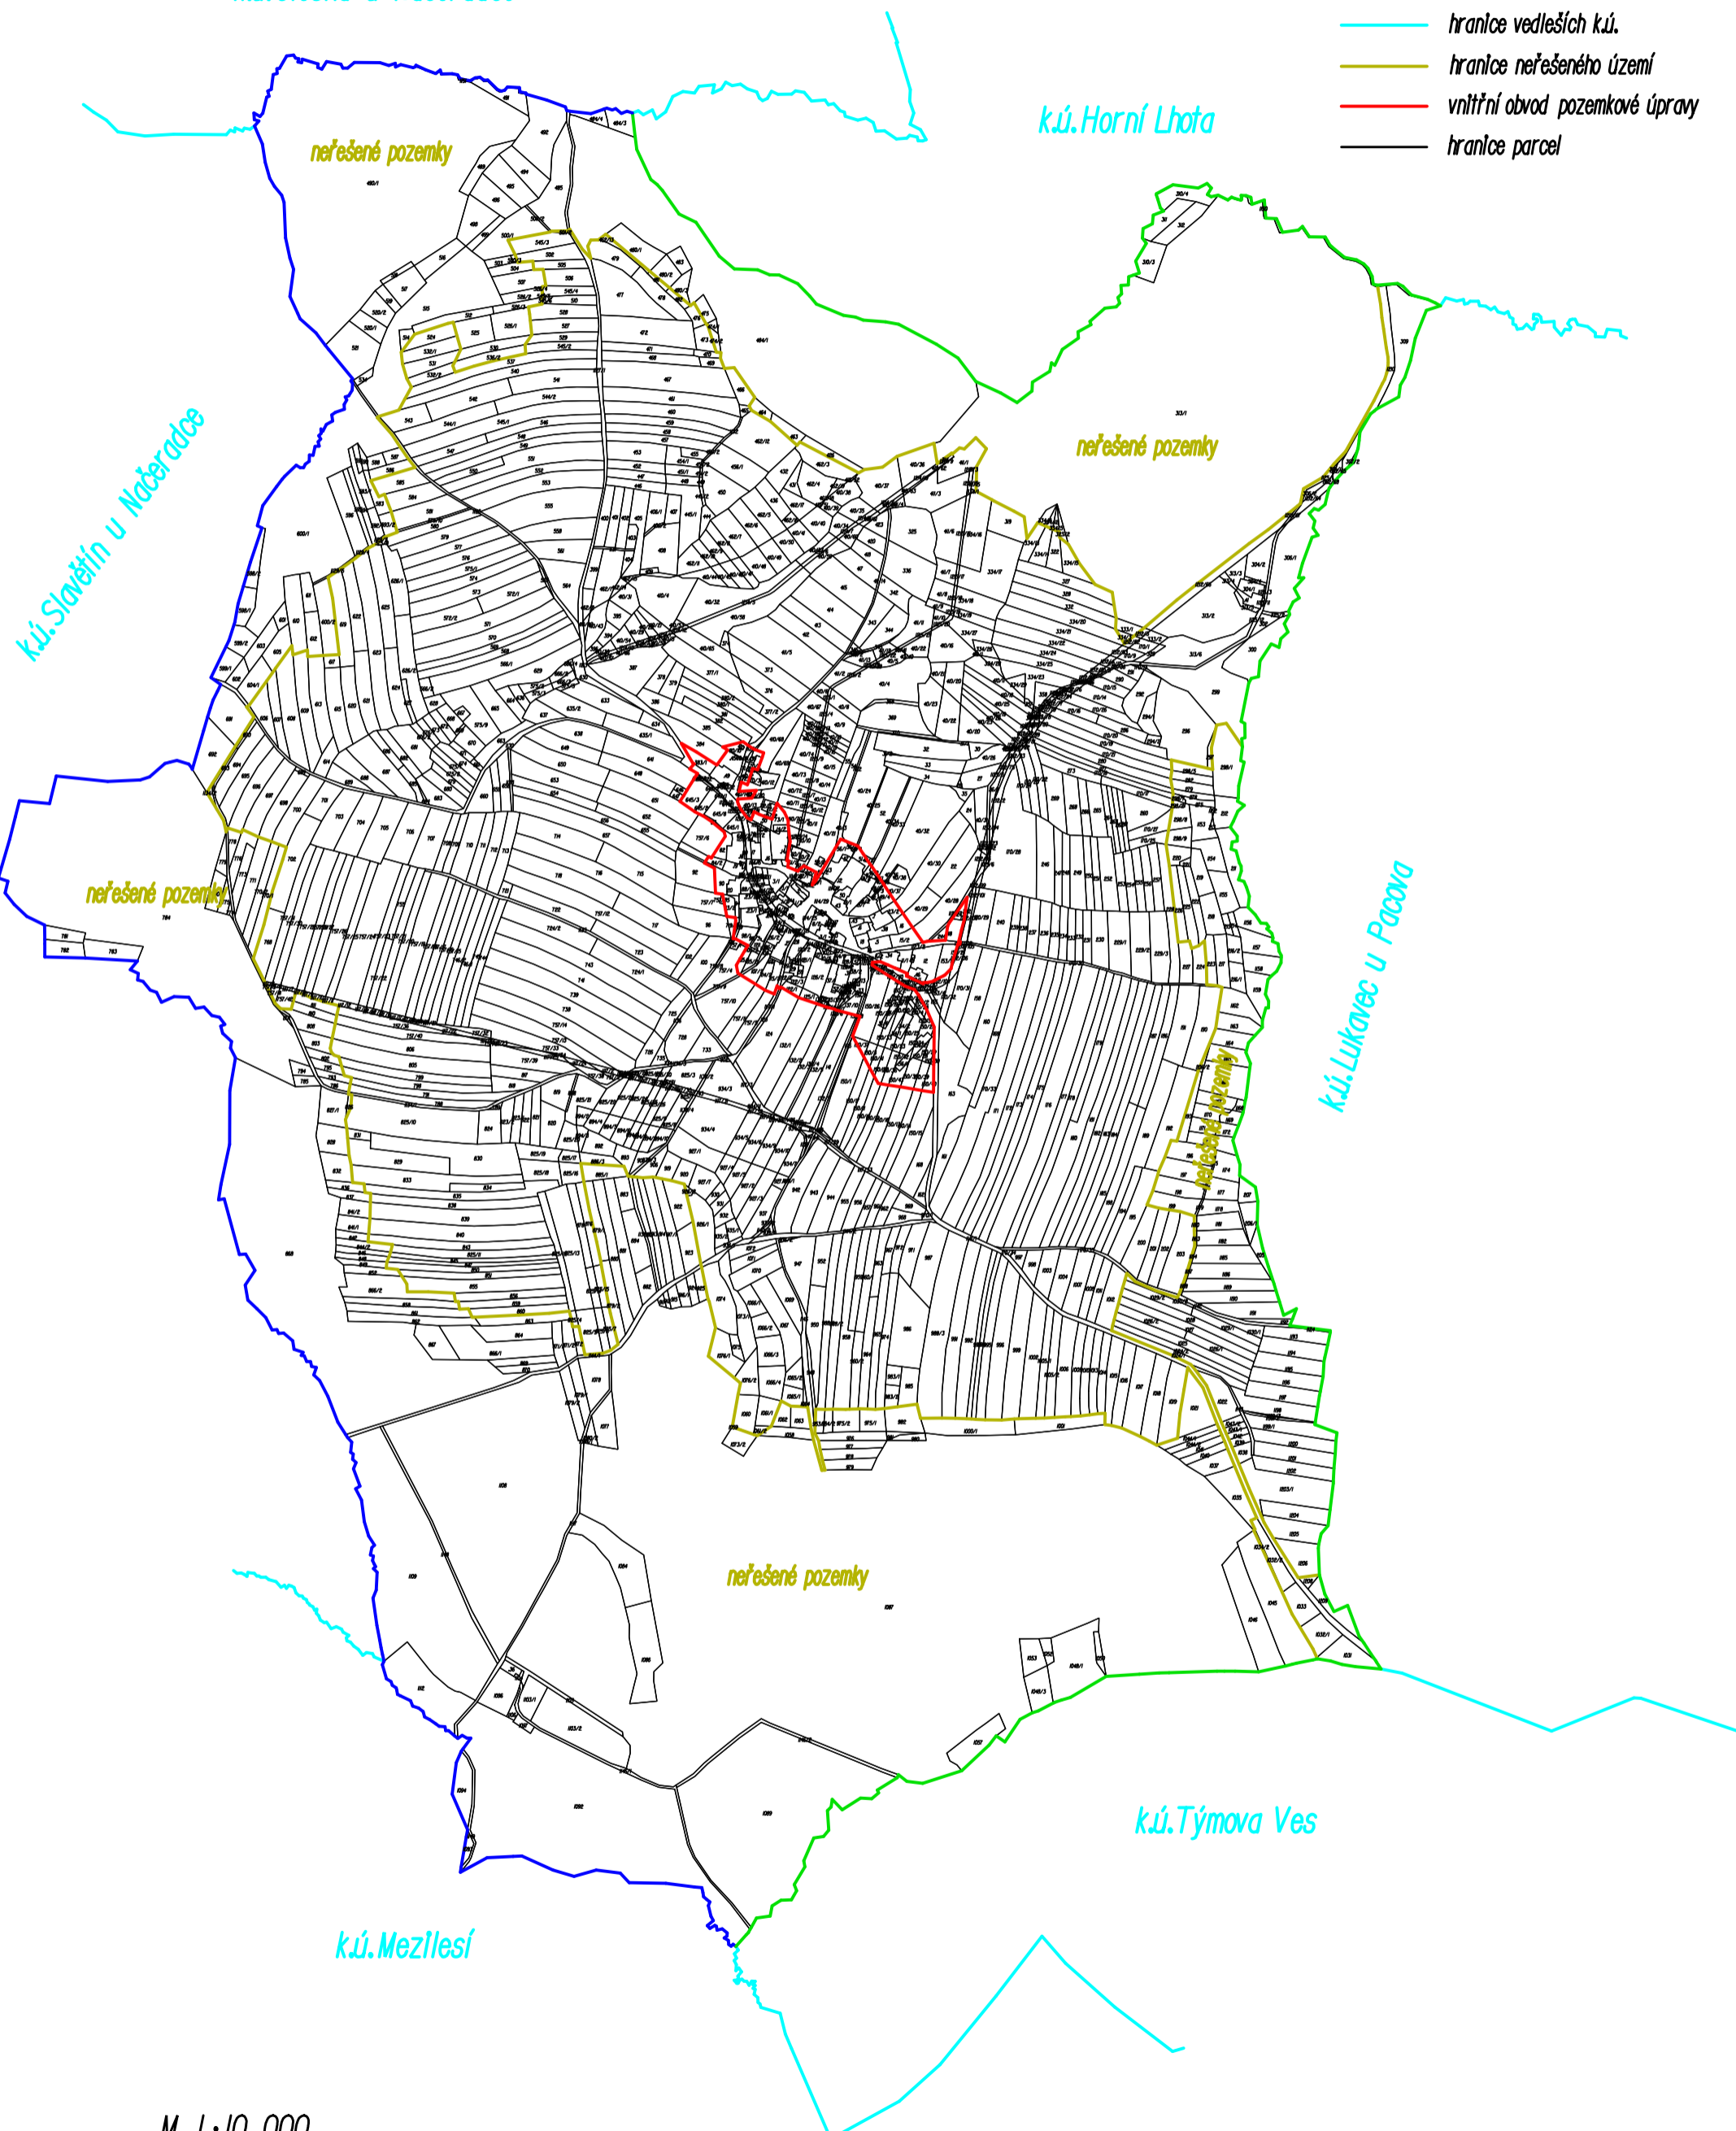

## LEGENDA:

- vnější obvod pozemkové úpravy - šetřený
- vnější obvod pozemkové úpravy - převzatý
- hranice vedlejších k.ú.
- hranice neřešeného území
- vnitřní obvod pozemkové úpravy
- hranice parcel

k.ú. Olešná u Načeradce

k.ú. Horní Lhota

k.ú. Slavětín u Načeradce

k.ú. Lukavec u Pacova

k.ú. Týmova Ves

k.ú. Mezlesí

M 1:10 000