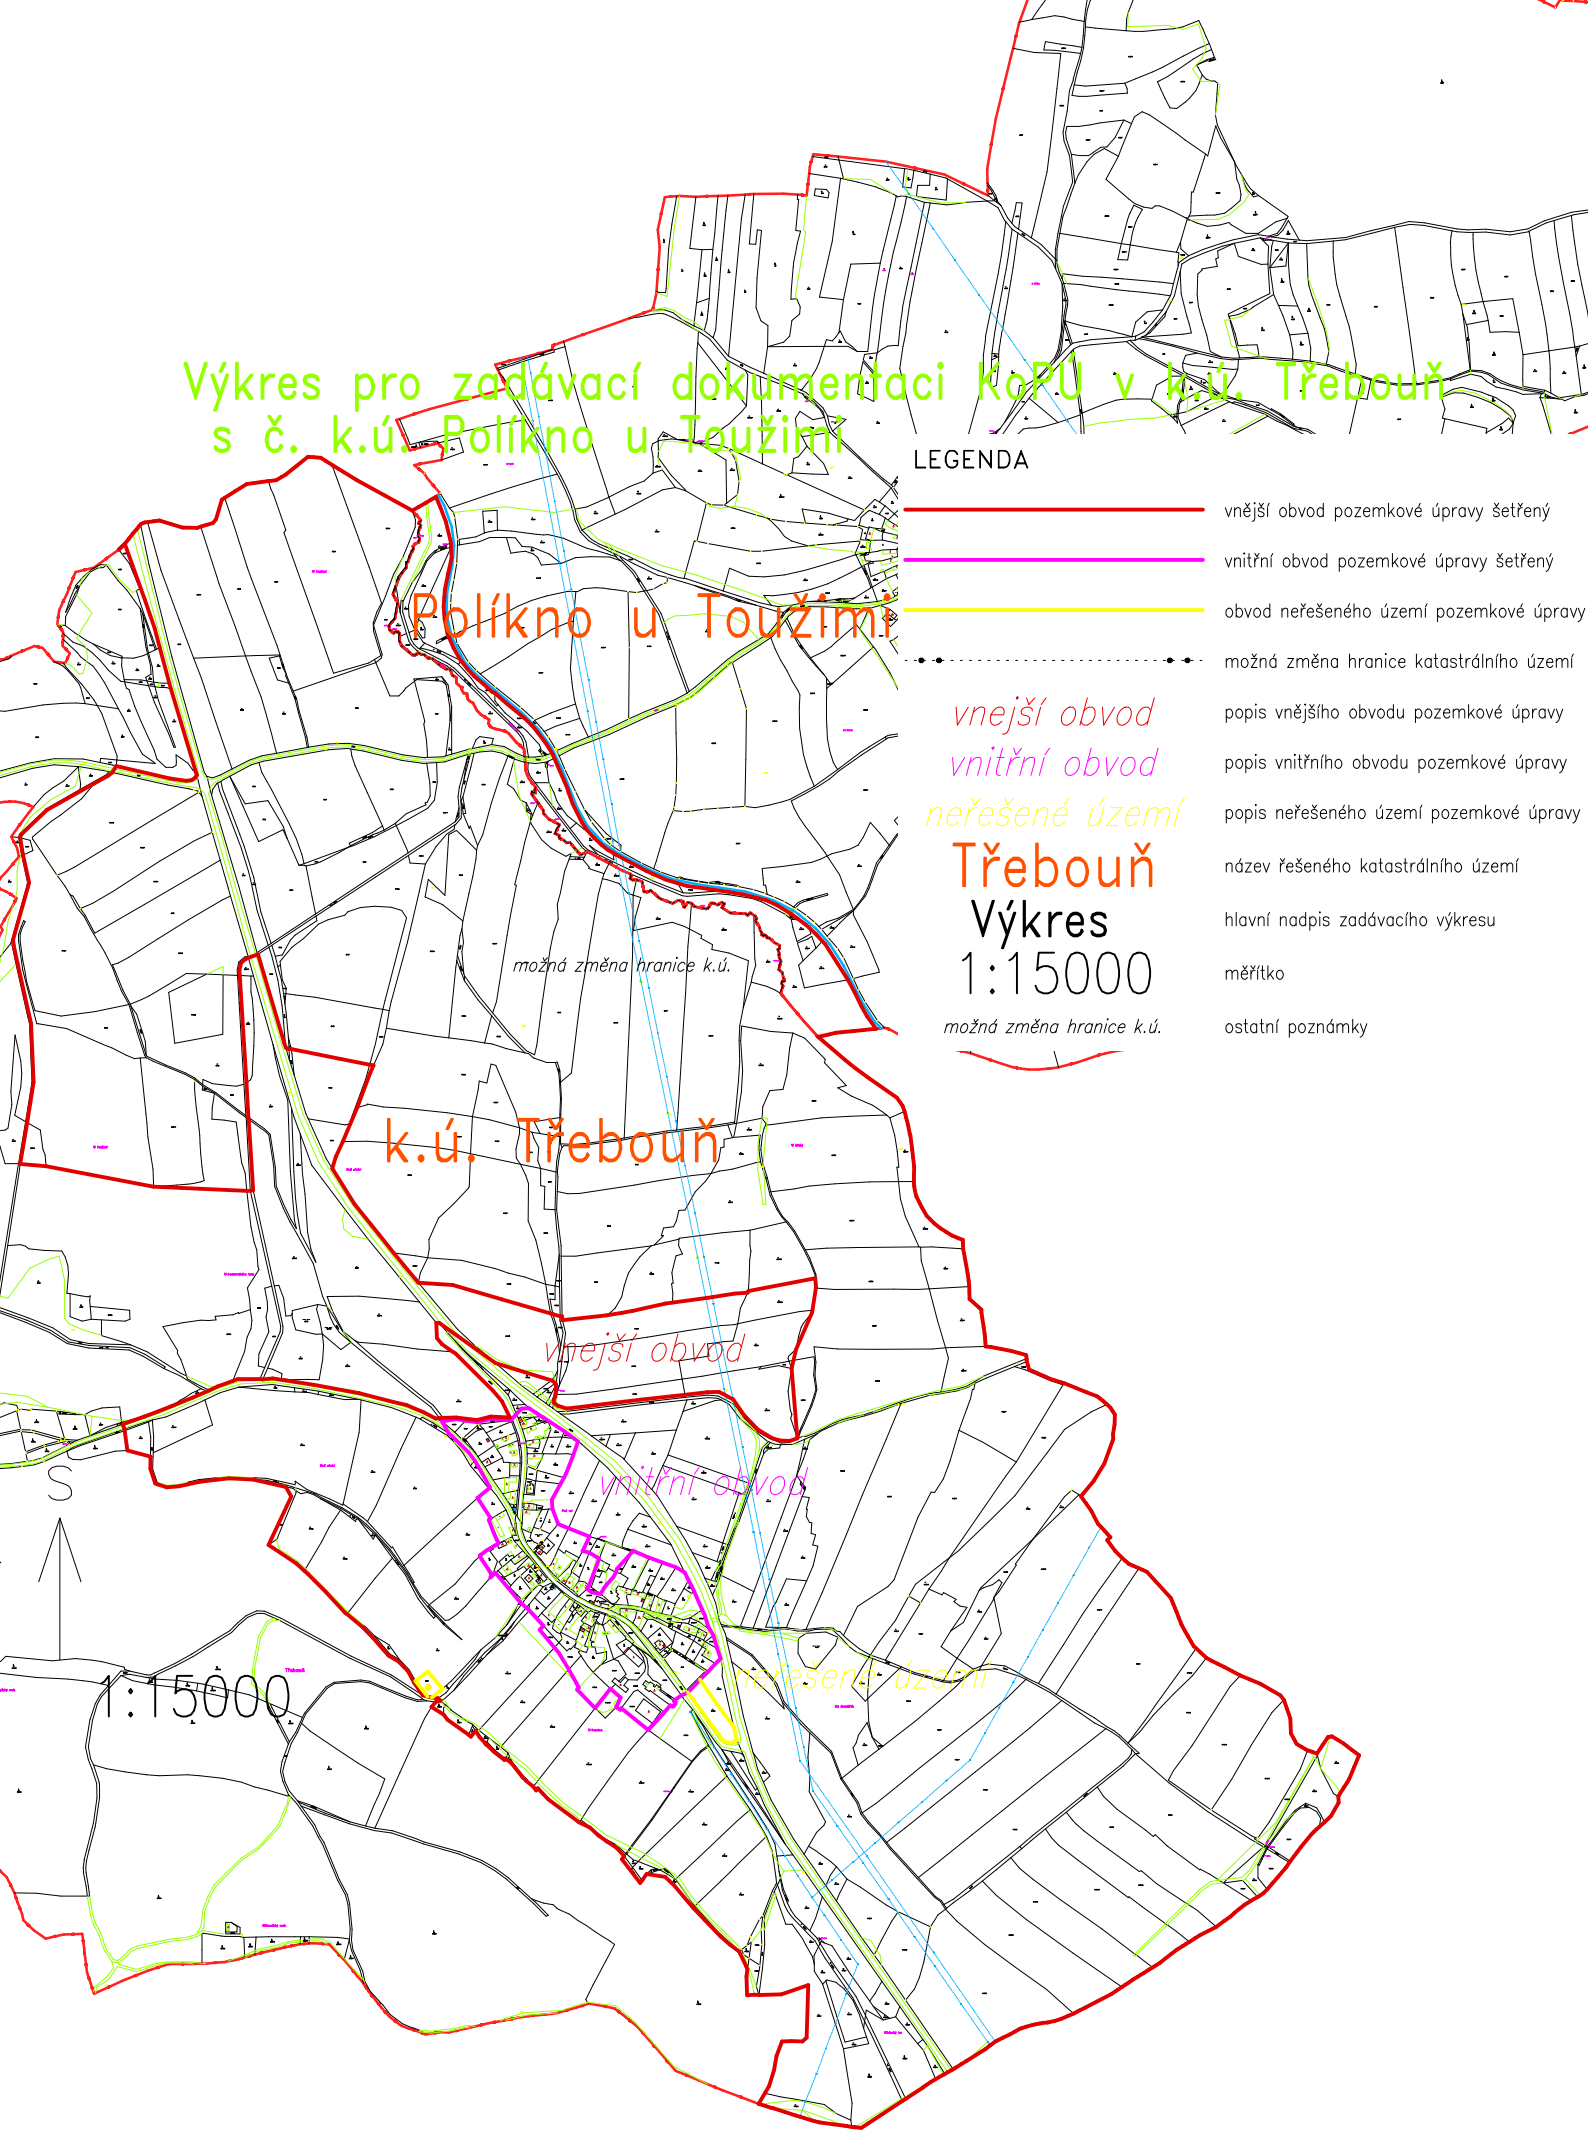

# Výkres pro zadávací dokumentaci KoPÚ v k.ú. Třebouň s č. k.ú. Políkno u Toužimi

## LEGENDA

-  vnější obvod pozemkové úpravy šetřený
-  vnitřní obvod pozemkové úpravy šetřený
-  obvod neřešeného území pozemkové úpravy
-  možná změna hranice katastrálního území
- vnější obvod* popis vnějšího obvodu pozemkové úpravy
- vnitřní obvod* popis vnitřního obvodu pozemkové úpravy
- neřešené území* popis neřešeného území pozemkové úpravy
- Třebouň** název řešeného katastrálního území
- Výkres** hlavní nadpis zadávacího výkresu
- 1:15000** měřítko
-  ostatní poznámky

Políkno u Toužimi

k.ú. Třebouň

možná změna hranice k.ú.

vnější obvod

vnitřní obvod

neřešené území

1:15000