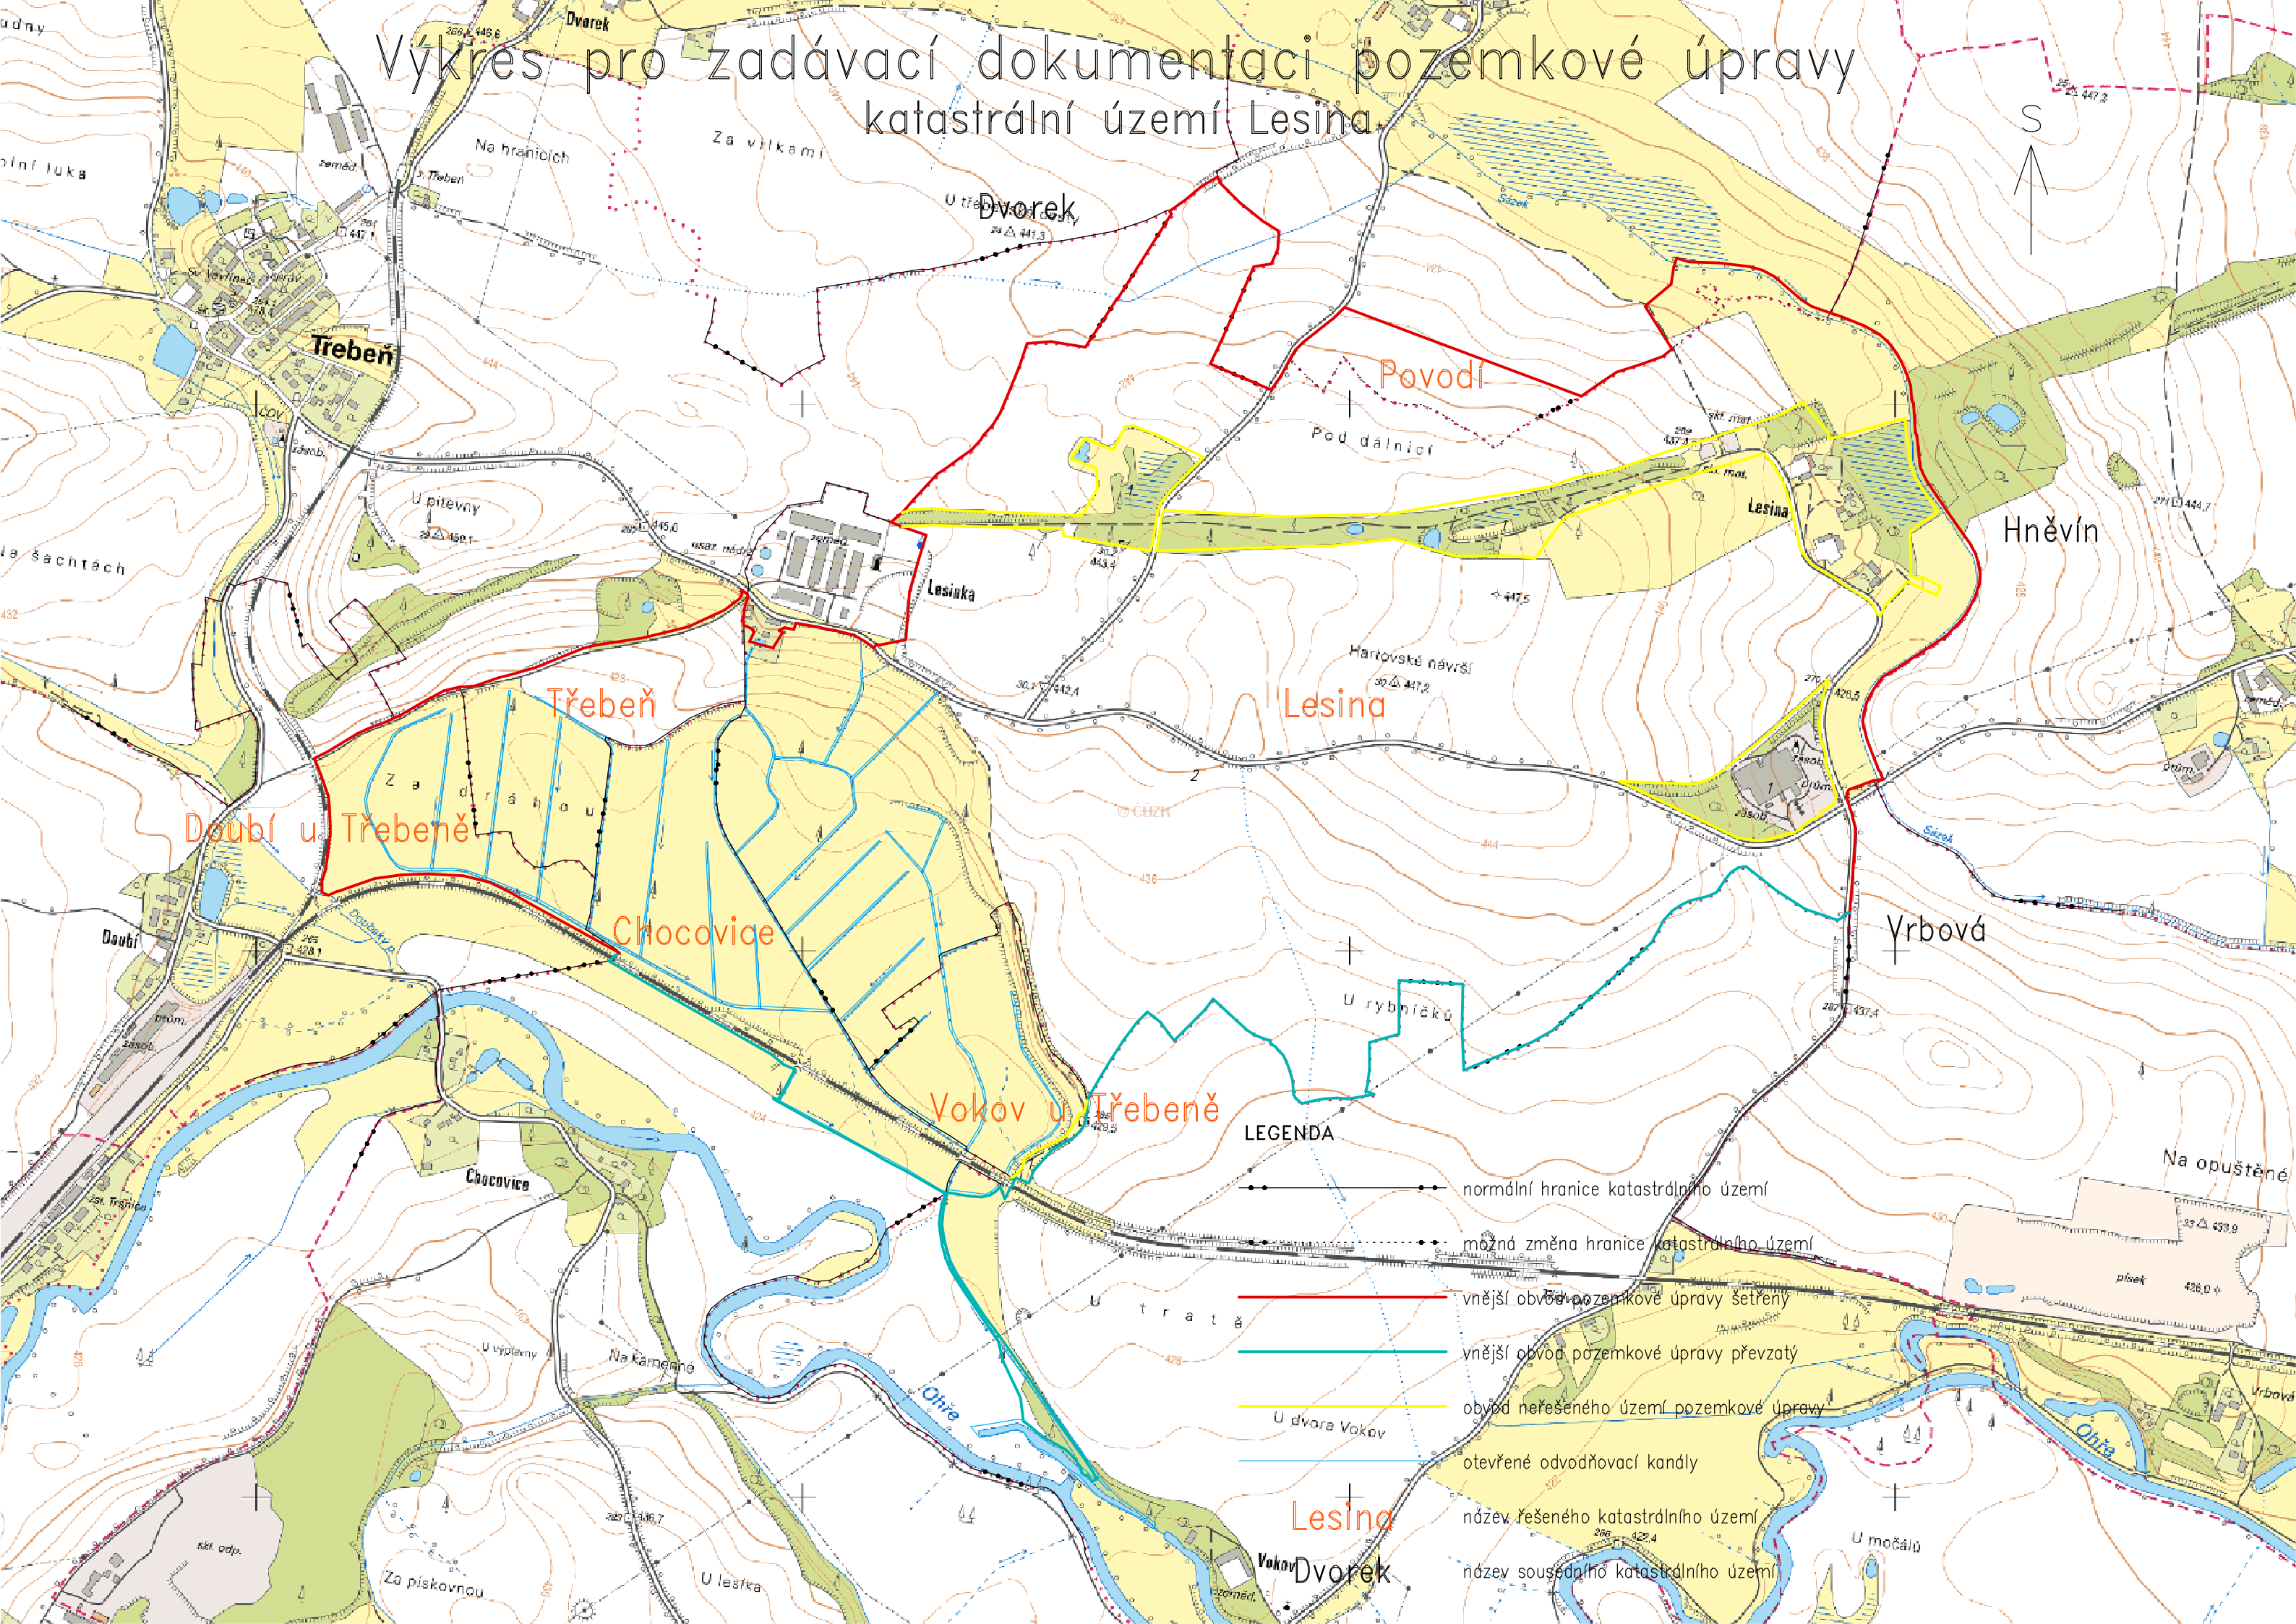

Výkres pro zadávací dokumentaci pozemkové úpravy katastrální území Lesina

LEGENDA

- normální hranice katastrálního území
- možná změna hranice katastrálního území
- vnější obvod pozemkové úpravy šetřený
- vnější obvod pozemkové úpravy převzatý
- obvod neřešeného území pozemkové úpravy
- otevřené odvodňovací kanály
- název řešeného katastrálního území
- název sousedního katastrálního území