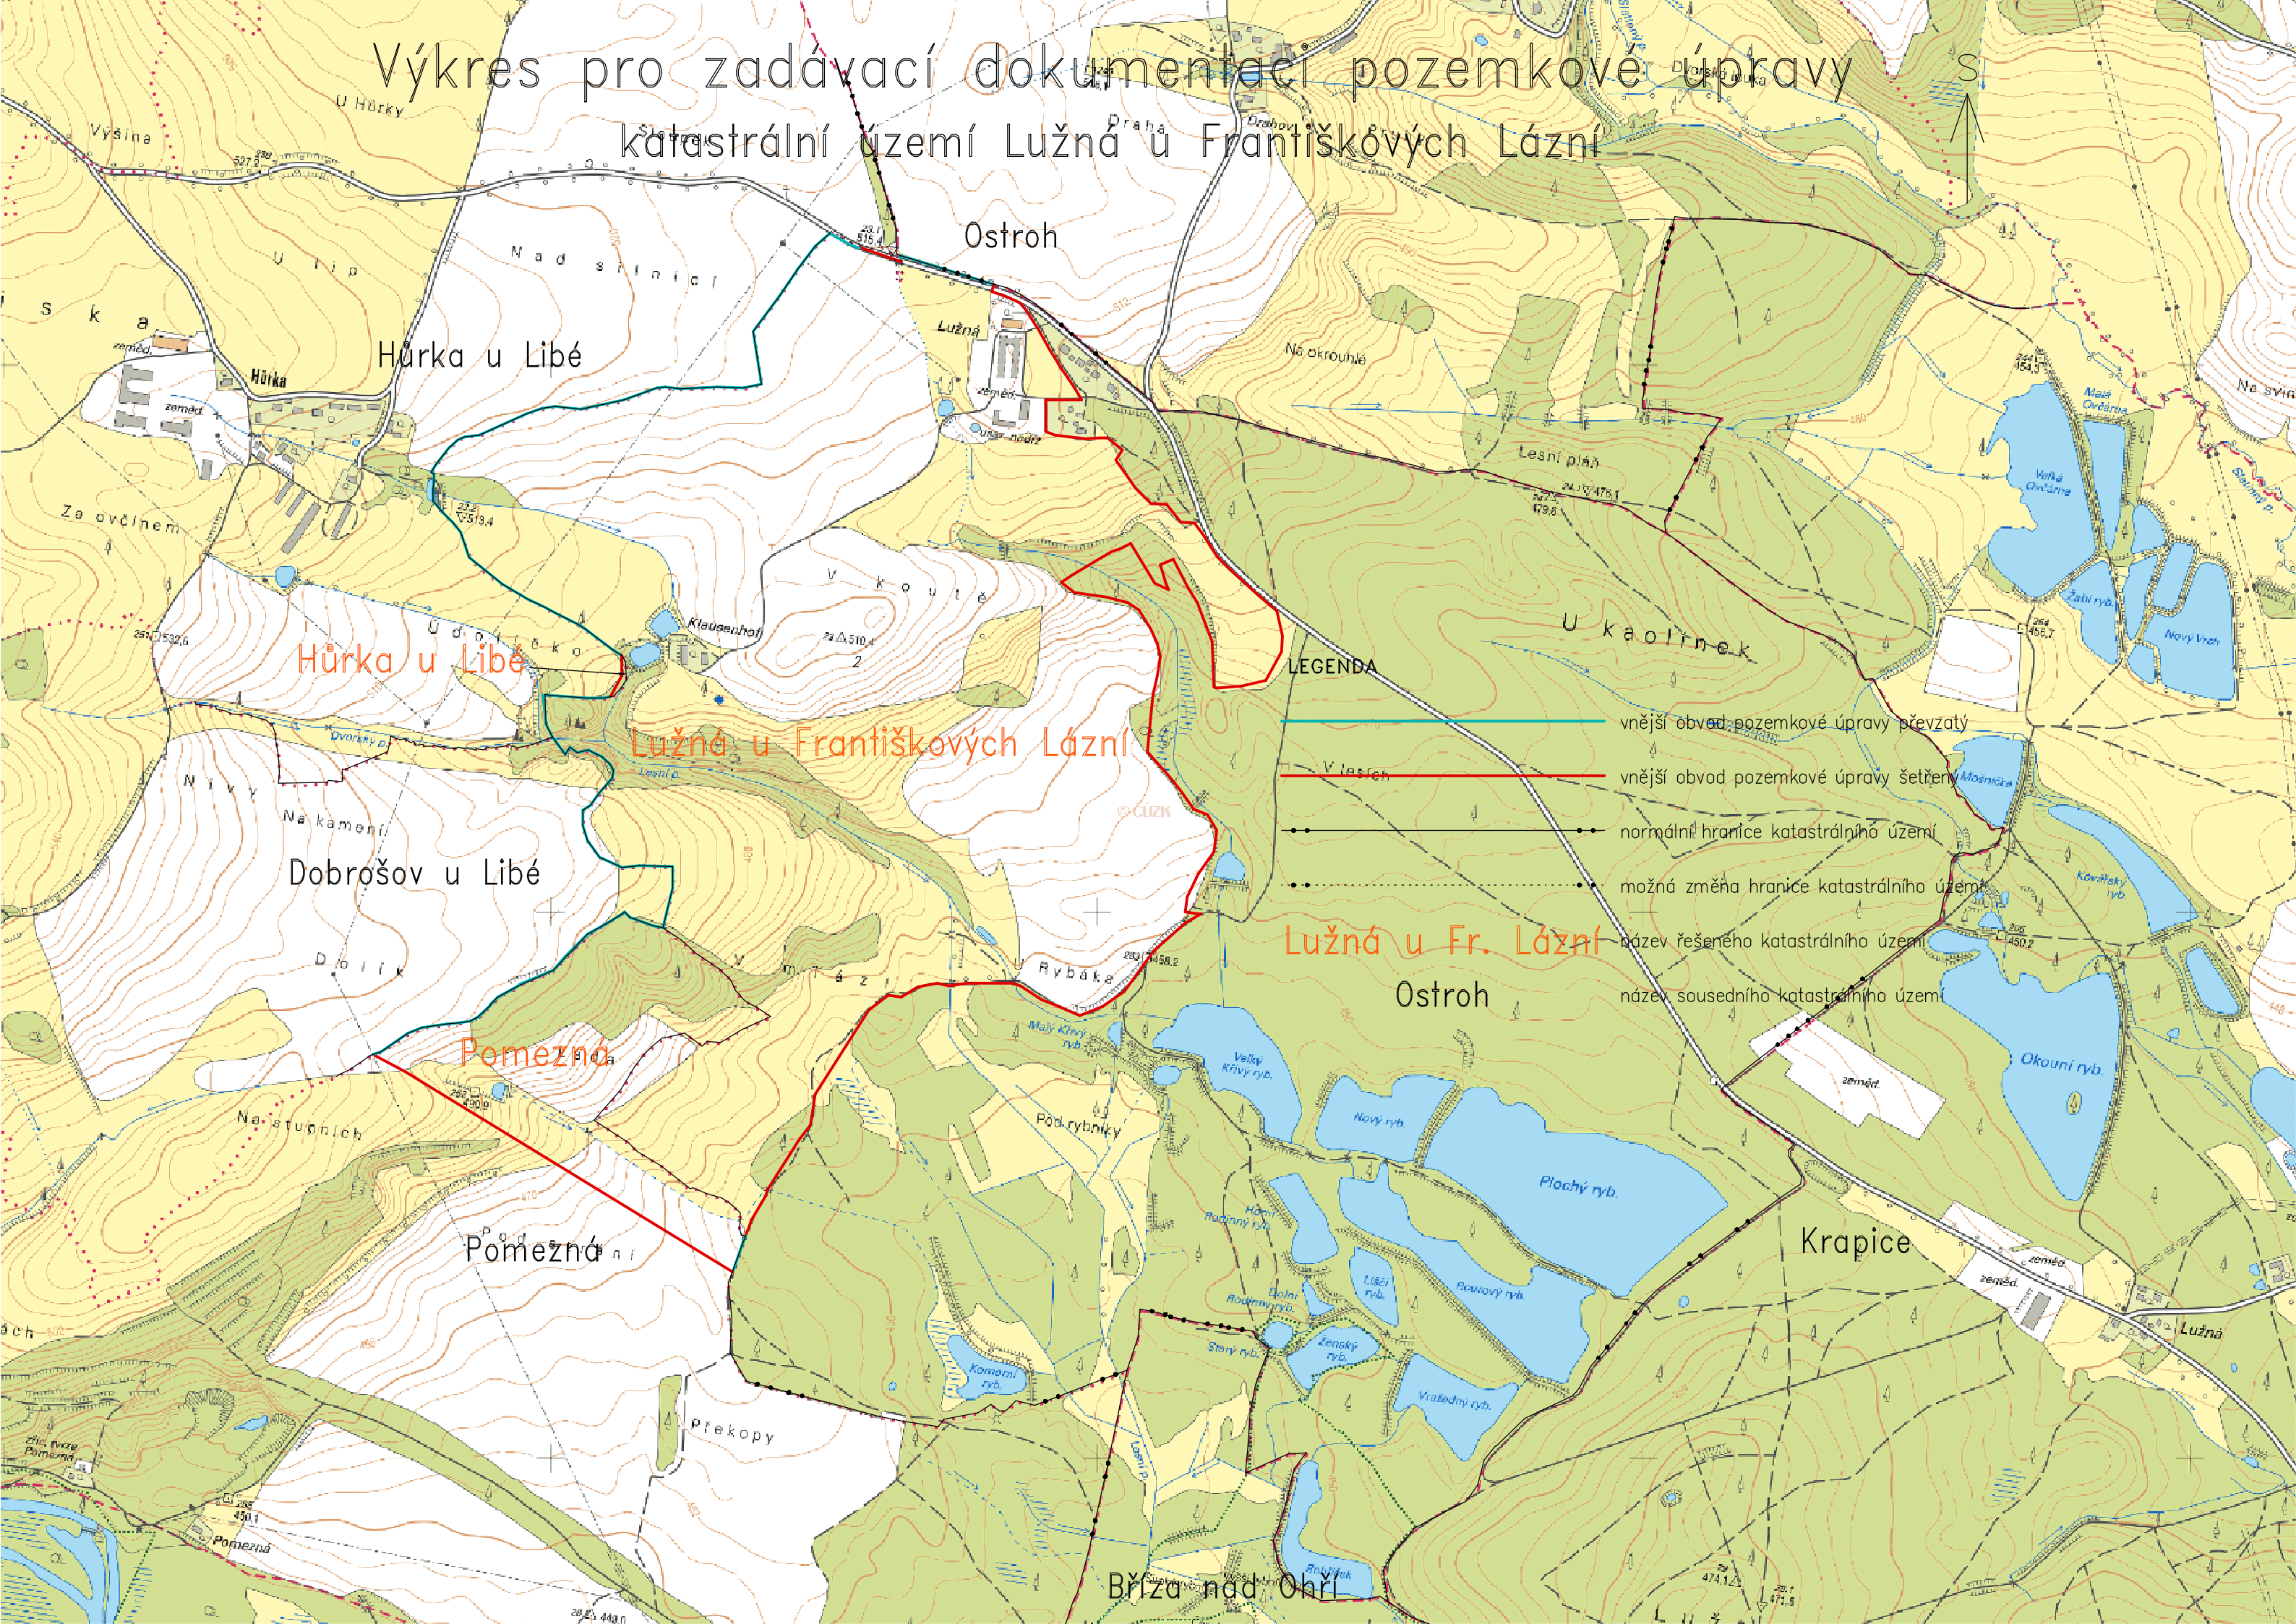

Výkres pro zadávací dokumentaci pozemkové úpravy katastrální území Lužná u Františkových Lázní

LEGENDA

- vnější obvod pozemkové úpravy převzatý
- vnější obvod pozemkové úpravy šetřený
- normální hranice katastrálního území
- - - - možná změna hranice katastrálního území
- název řešeného katastrálního území
- - - - název sousedního katastrálního území

Hůrka u Libé

Lužná u Františkových Lázní

Lužná u Fr. Lázní

Pomezná

Pomezná

Dobrošov u Libé

Ostroh

Ostroh